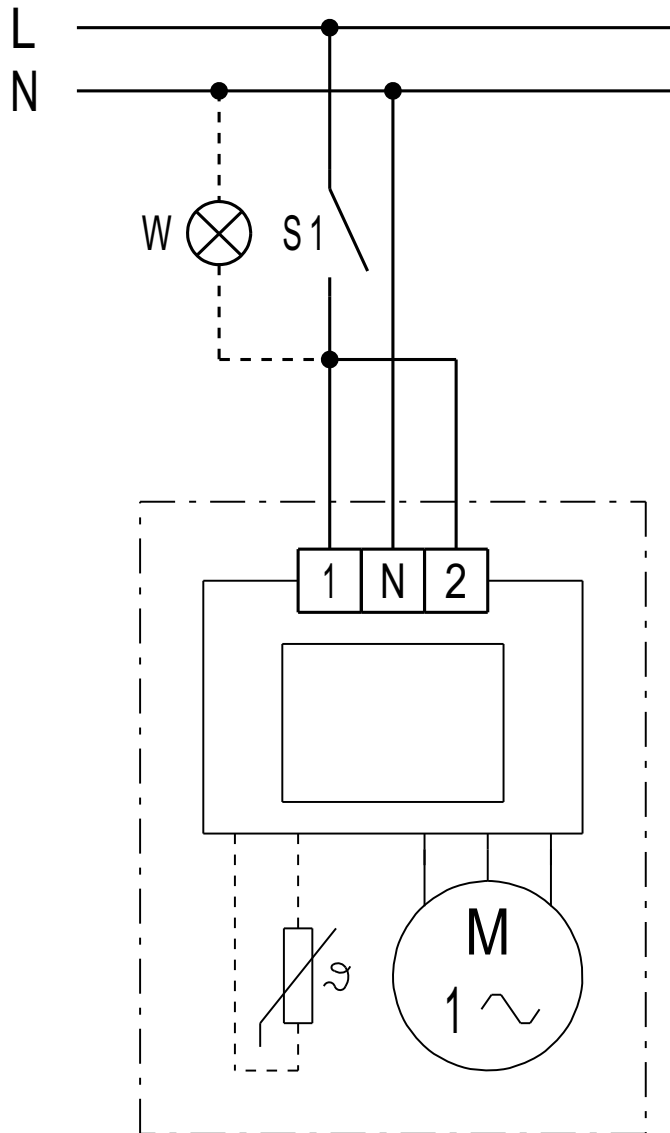

ECA 150 ipro K

Névleges fordulatszám magas fokozaton

ECA 150 ipro K

Névleges fordulatszám alacsony fokozaton

ECA 150 ipro K

2 fordulatszám fokozat (magas és alacsony fokozat)

ECA 150 ipro K

Beállítható fordulatszám ST 1 / STU 1-ei

ST 1 fordulatszám szabályzó falon kívüli beszereléshez
 STU 1 fordulatszám szabályzó süllyesztett beszereléshez

ECA 150 ipro K

Beállítható fordulatszám ST 1 / STU 1-ei

ST 1 fordulatszám szabályzó falon kívüli beszereléshez
 STU 1 fordulatszám szabályzó süllyesztett beszereléshez

ECA 150 ipro K

Fordulatszám TRE..-vel beállítható

ECA 150 ipro K

ECA 150 ipro, ECA 150 ipro K fordulatszám szabályzóval STX/STSX

ECA 150 ipro K

ECA 150 ipro, ECA 150 ipro K fordulatszám szabályzóval STX/STSX