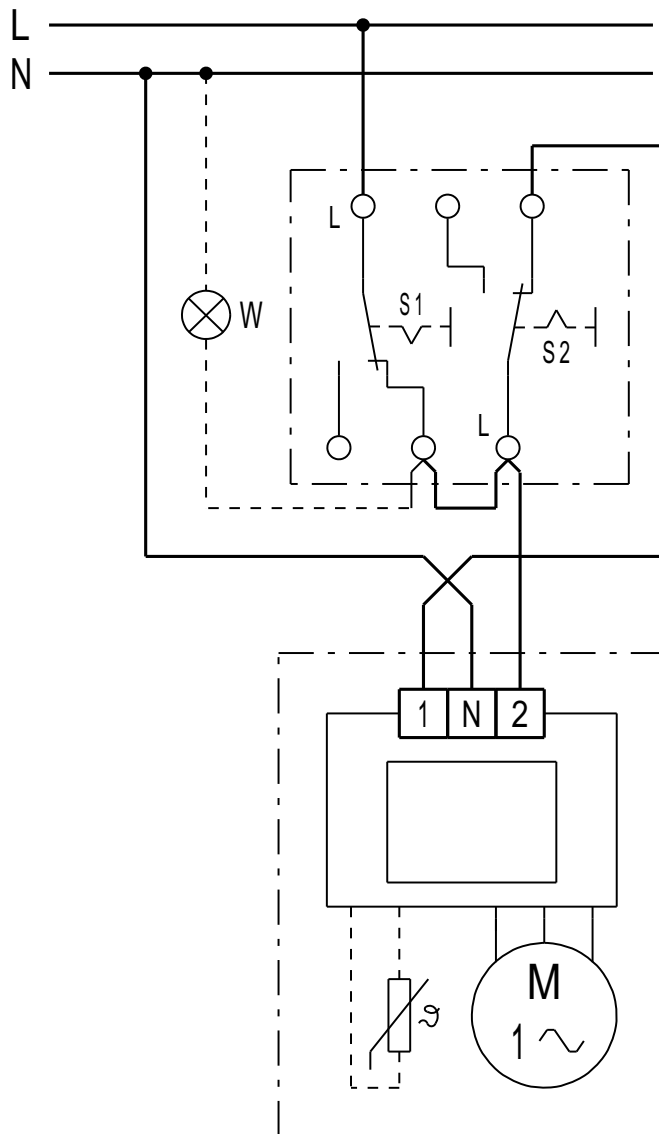

ECA 150 ipro K

Névleges fordulatszám magas fokozaton

ECA 150 ipro K

Névleges fordulatszám alacsony fokozaton

ECA 150 ipro K

2 fordulatszám fokozat (magas és alacsony fokozat)

ECA 150 ipro K

Beállítható fordulatszám ST 1 / STU 1-ei

ST 1 fordulatszám szabályzó falon kívüli beszereléshez
 STU 1 fordulatszám szabályzó süllyesztett beszereléshez

ECA 150 ipro K

Beállítható fordulatszám ST 1 / STU 1-ei

ST 1 fordulatszám szabályzó falon kívüli beszereléshez
 STU 1 fordulatszám szabályzó süllyesztett beszereléshez

ECA 150 ipro K

Fordulatszám TRE..-vel beállítható

ECA 150 ipro K

ECA 150 ipro, ECA 150 ipro K fordulatszám szabályzóval STX/STSX

ECA 150 ipro K

ECA 150 ipro, ECA 150 ipro K fordulatszám szabályzóval STX/STSX