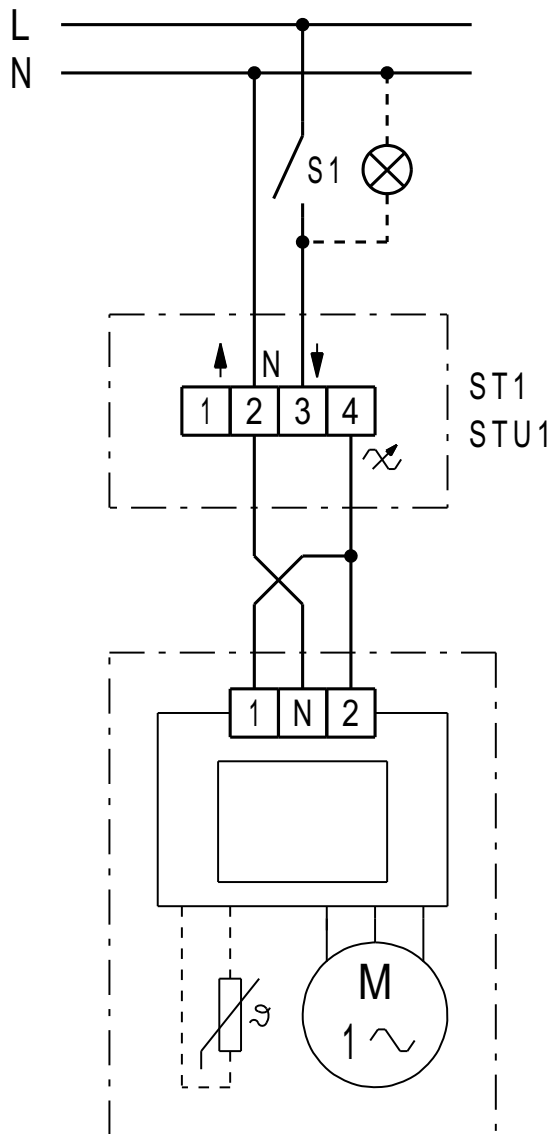

ECA 150 ipro K

Névleges fordulatszám magas fokozaton

ECA 150 ipro K

Névleges fordulatszám alacsony fokozaton

ECA 150 ipro K

2 fordulatszám fokozat (magas és alacsony fokozat)

ECA 150 ipro K

Beállítható fordulatszám ST 1 / STU 1-ei

ST 1 fordulatszám szabályzó falon kívüli beszereléshez
 STU 1 fordulatszám szabályzó süllyesztett beszereléshez

ECA 150 ipro K

Beállítható fordulatszám ST 1 / STU 1-ei

ST 1 fordulatszám szabályzó falon kívüli beszereléshez
 STU 1 fordulatszám szabályzó süllyesztett beszereléshez

ECA 150 ipro K

Fordulatszám TRE..-vel beállítható

ECA 150 ipro K

ECA 150 ipro, ECA 150 ipro K fordulatszám szabályzóval STX/STSX

ECA 150 ipro K

ECA 150 ipro, ECA 150 ipro K fordulatszám szabályzóval STX/STSX