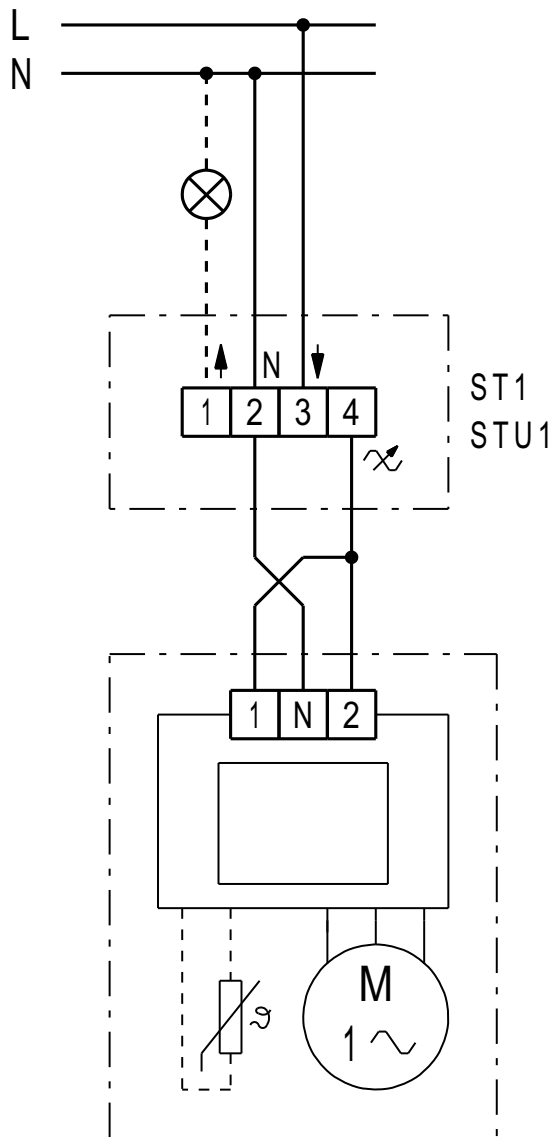

ECA 150 ipro K

Névleges fordulatszám magas fokozaton

ECA 150 ipro K

Névleges fordulatszám alacsony fokozaton

ECA 150 ipro K

2 fordulatszám fokozat (magas és alacsony fokozat)

ECA 150 ipro K

Beállítható fordulatszám ST 1 / STU 1-ei

ST 1 fordulatszám szabályzó falon kívüli beszereléshez
 STU 1 fordulatszám szabályzó süllyesztett beszereléshez

ECA 150 ipro K

Beállítható fordulatszám ST 1 / STU 1-ei

ST 1 fordulatszám szabályzó falon kívüli beszereléshez
 STU 1 fordulatszám szabályzó süllyesztett beszereléshez

ECA 150 ipro K

Fordulatszám TRE..-vel beállítható

ECA 150 ipro K

ECA 150 ipro, ECA 150 ipro K fordulatszám szabályzóval STX/STSX

ECA 150 ipro K

ECA 150 ipro, ECA 150 ipro K fordulatszám szabályzóval STX/STSX