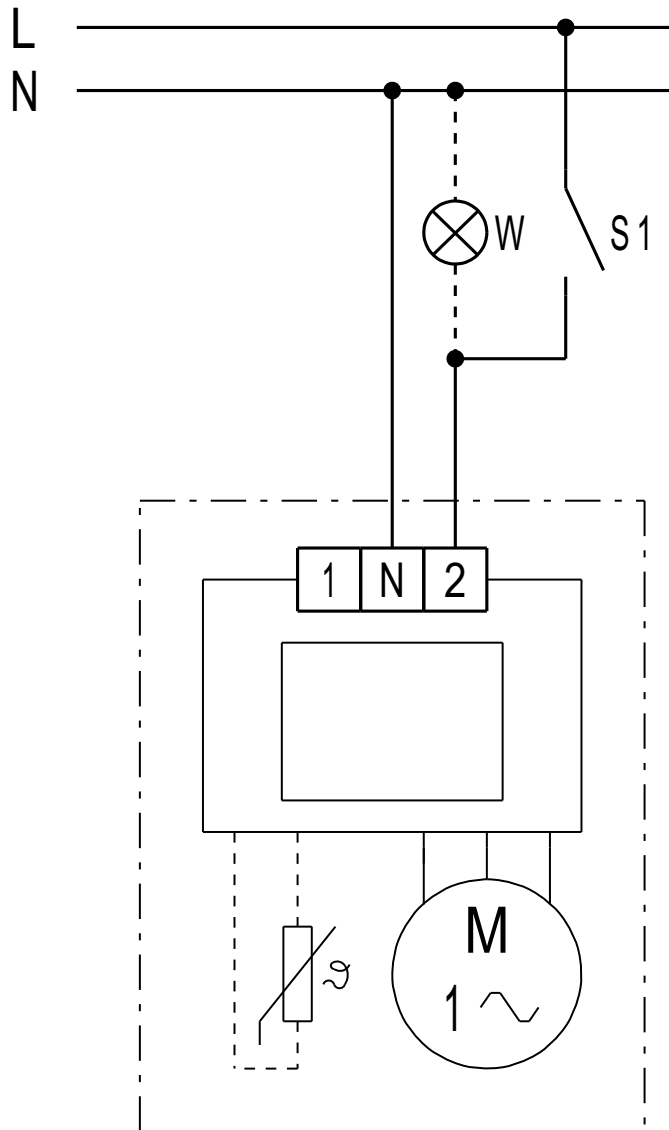

ECA 150 ipro K

Névleges fordulatszám magas fokozaton

ECA 150 ipro K

Névleges fordulatszám alacsony fokozaton

ECA 150 ipro K

2 fordulatszám fokozat (magas és alacsony fokozat)

ECA 150 ipro K

Beállítható fordulatszám ST 1 / STU 1-ei

ST 1 fordulatszám szabályzó falon kívüli beszereléshez
 STU 1 fordulatszám szabályzó süllyesztett beszereléshez

ECA 150 ipro K

Beállítható fordulatszám ST 1 / STU 1-ei

ST 1 fordulatszám szabályzó falon kívüli beszereléshez
 STU 1 fordulatszám szabályzó süllyesztett beszereléshez

ECA 150 ipro K

Fordulatszám TRE..-vel beállítható

ECA 150 ipro K

ECA 150 ipro, ECA 150 ipro K fordulatszám szabályzóval STX/STSX

ECA 150 ipro K

ECA 150 ipro, ECA 150 ipro K fordulatszám szabályzóval STX/STSX