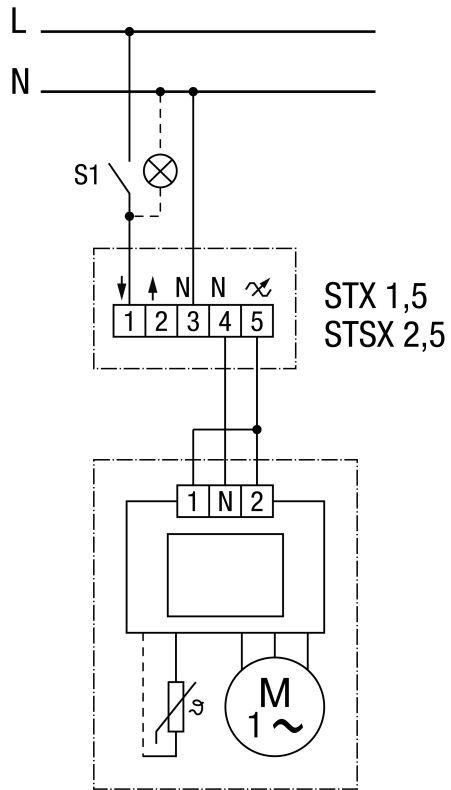

ECA 150 ipro K

Névleges fordulatszám magas fokozaton

ECA 150 ipro K

Névleges fordulatszám alacsony fokozaton

ECA 150 ipro K

2 fordulatszám fokozat (magas és alacsony fokozat)

ECA 150 ipro K

Beállítható fordulatszám ST 1 / STU 1-ei

ST 1 fordulatszám szabályzó falon kívüli beszereléshez
 STU 1 fordulatszám szabályzó süllyesztett beszereléshez

ECA 150 ipro K

Beállítható fordulatszám ST 1 / STU 1-ei

ST 1 fordulatszám szabályzó falon kívüli beszereléshez
 STU 1 fordulatszám szabályzó süllyesztett beszereléshez

ECA 150 ipro K

Fordulatszám TRE..-vel beállítható

ECA 150 ipro K

ECA 150 ipro, ECA 150 ipro K fordulatszám szabályzóval STX/STSX

ECA 150 ipro K

ECA 150 ipro, ECA 150 ipro K fordulatszám szabályzóval STX/STSX