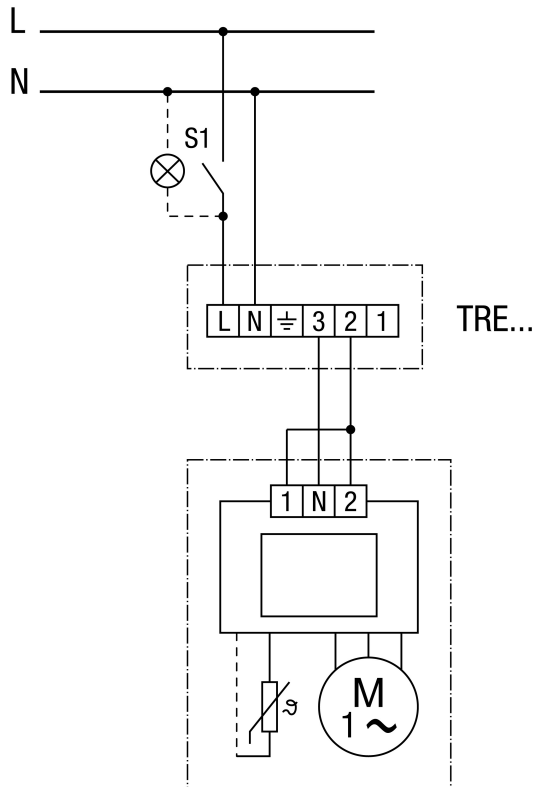

ECA 150 ipro K

Névleges fordulatszám magas fokozaton

ECA 150 ipro K

Névleges fordulatszám alacsony fokozaton

ECA 150 ipro K

2 fordulatszám fokozat (magas és alacsony fokozat)

ECA 150 ipro K

Beállítható fordulatszám ST 1 / STU 1-ei

ST 1 fordulatszám szabályzó falon kívüli beszereléshez
 STU 1 fordulatszám szabályzó süllyesztett beszereléshez

ECA 150 ipro K

Beállítható fordulatszám ST 1 / STU 1-ei

ST 1 fordulatszám szabályzó falon kívüli beszereléshez
 STU 1 fordulatszám szabályzó süllyesztett beszereléshez

ECA 150 ipro K

Fordulatszám TRE..-vel beállítható

ECA 150 ipro K

ECA 150 ipro, ECA 150 ipro K fordulatszám szabályzóval STX/STSX

ECA 150 ipro K

ECA 150 ipro, ECA 150 ipro K fordulatszám szabályzóval STX/STSX