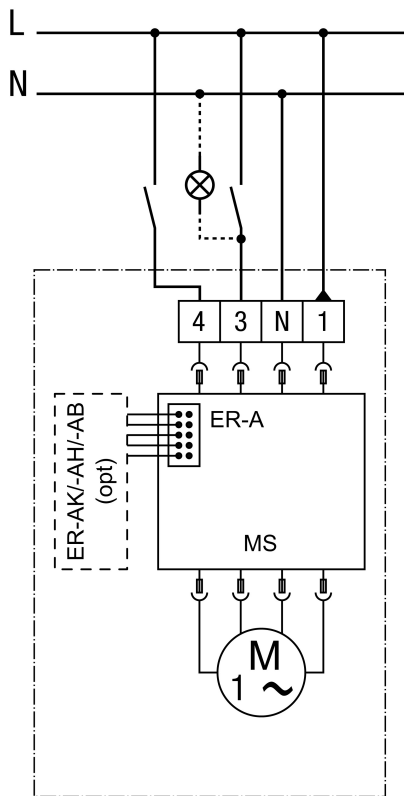

ER-AB

Csatlakoztatási lehetőség: 1 teljes terhelés ER-A, ER-AK, ER-AH, ER-AB

opc - opcionális

MV - Motorvezérlés

Teljes terhelés kapcsolható, nincs alapterheléses üzem

A csatlakozás a házban történik

ER-AB

Csatlakoztatási lehetőség: 2 alapterhelés / teljes terhelés ER-A, ER-AK, ER-AH, ER-AB

opc - opcionális

MV - Motorvezérlés

Teljes terhelés állandó alapterheléssel kapcsolható

A csatlakozás a házban történik

ER-AB

Csatlakoztatási lehetőség: 3 alapterhelés / teljes terhelés ER-A, ER-AK, ER-AH, ER-AB

opc - opcionális

MV - Motorvezérlés

Alap- és teljes terhelés kapcsolható

A csatlakozás a házban történik

ER-AB

Csatlakoztatási lehetőség: intervallum, páratartalom, mozgás ER-AK, ER-AH, ER-AB

MV - Motorvezérlés

A csatlakozás a házban történik