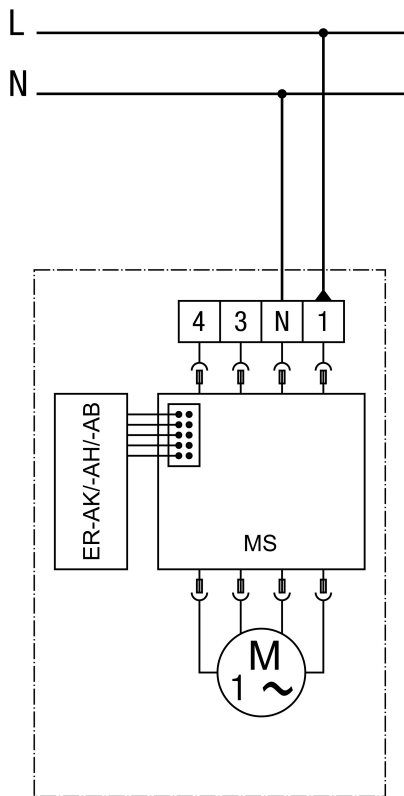

ER-AB

Csatlakoztatási lehetőség: 1 teljes terhelés ER-A, ER-AK, ER-AH, ER-AB

opc - opcionális

MV - Motorvezérlés

Teljes terhelés kapcsolható, nincs alapterheléses üzem

A csatlakozás a házban történik

ER-AB

Csatlakoztatási lehetőség: 2 alapterhelés / teljes terhelés ER-A, ER-AK, ER-AH, ER-AB

opc - opcionális

MV - Motorvezérlés

Teljes terhelés állandó alapterheléssel kapcsolható

A csatlakozás a házban történik

ER-AB

Csatlakoztatási lehetőség: 3 alapterhelés / teljes terhelés ER-A, ER-AK, ER-AH, ER-AB

opc - opcionális

MV - Motorvezérlés

Alap- és teljes terhelés kapcsolható

A csatlakozás a házban történik

ER-AB

Csatlakoztatási lehetőség: intervallum, páratartalom, mozgás ER-AK, ER-AH, ER-AB

MV - Motorvezérlés

A csatlakozás a házban történik