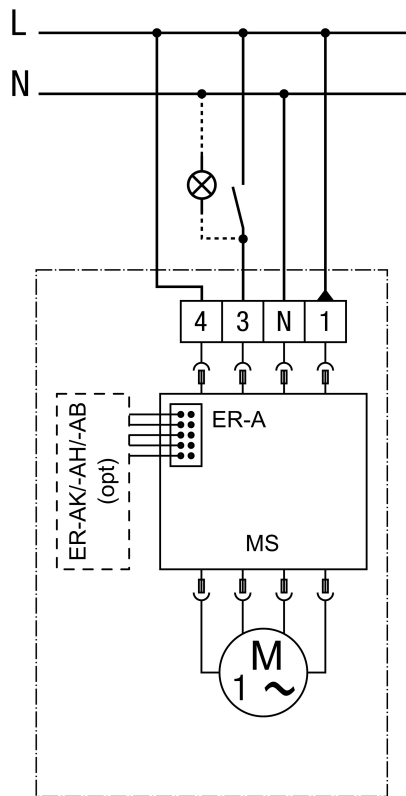

ER-AB

Csatlakoztatási lehetőség: 1 teljes terhelés ER-A, ER-AK, ER-AH, ER-AB

opc - opcionális

MV - Motorvezérlés

Teljes terhelés kapcsolható, nincs alapterheléses üzem

A csatlakozás a házban történik

ER-AB

Csatlakoztatási lehetőség: 2 alapterhelés / teljes terhelés ER-A, ER-AK, ER-AH, ER-AB

opc - opcionális

MV - Motorvezérlés

Teljes terhelés állandó alapterheléssel kapcsolható

A csatlakozás a házban történik

ER-AB

Csatlakoztatási lehetőség: 3 alapterhelés / teljes terhelés ER-A, ER-AK, ER-AH, ER-AB

opc - opcionális

MV - Motorvezérlés

Alap- és teljes terhelés kapcsolható

A csatlakozás a házban történik

ER-AB

Csatlakoztatási lehetőség: intervallum, páratartalom, mozgás ER-AK, ER-AH, ER-AB

MV - Motorvezérlés

A csatlakozás a házban történik