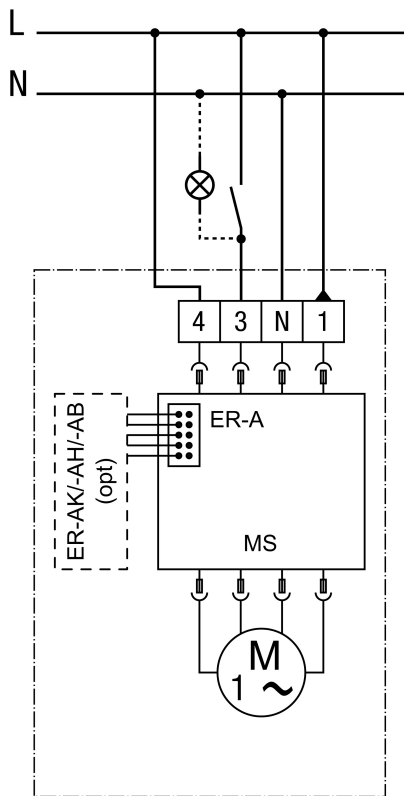

ER-AB

Csatlakoztatási lehetőség: 1 teljes terhelés ER-A, ER-AK, ER-AH, ER-AB

opc - opcionális

MV - Motorvezérlés

Teljes terhelés kapcsolható, nincs alapterheléses üzem

A csatlakozás a házban történik

ER-AB

Csatlakoztatási lehetőség: 2 alapterhelés / teljes terhelés ER-A, ER-AK, ER-AH, ER-AB

opc - opcionális

MV - Motorvezérlés

Teljes terhelés állandó alapterheléssel kapcsolható

A csatlakozás a házban történik

ER-AB

Csatlakoztatási lehetőség: 3 alapterhelés / teljes terhelés ER-A, ER-AK, ER-AH, ER-AB

opc - opcionális

MV - Motorvezérlés

Alap- és teljes terhelés kapcsolható

A csatlakozás a házban történik

ER-AB

Csatlakoztatási lehetőség: intervallum, páratartalom, mozgás ER-AK, ER-AH, ER-AB

MV - Motorvezérlés
A csatlakozás a házban történik