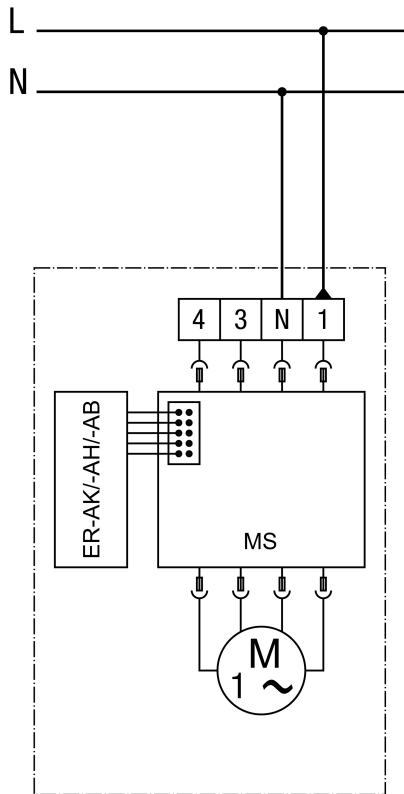

ER-AB

Csatlakoztatási lehetőség: 1 teljes terhelés ER-A, ER-AK, ER-AH, ER-AB

opc - opcionális

MV - Motorvezérlés

Teljes terhelés kapcsolható, nincs alapterheléses üzem

A csatlakozás a házban történik

ER-AB

Csatlakoztatási lehetőség: 2 alapterhelés / teljes terhelés ER-A, ER-AK, ER-AH, ER-AB

opc - opcionális

MV - Motorvezérlés

Teljes terhelés állandó alapterheléssel kapcsolható

A csatlakozás a házban történik

ER-AB

Csatlakoztatási lehetőség: 3 alapterhelés / teljes terhelés ER-A, ER-AK, ER-AH, ER-AB

opc - opcionális

MV - Motorvezérlés

Alap- és teljes terhelés kapcsolható

A csatlakozás a házban történik

ER-AB

Csatlakoztatási lehetőség: intervallum, páratartalom, mozgás ER-AK, ER-AH, ER-AB

MV - Motorvezérlés
A csatlakozás a házban történik