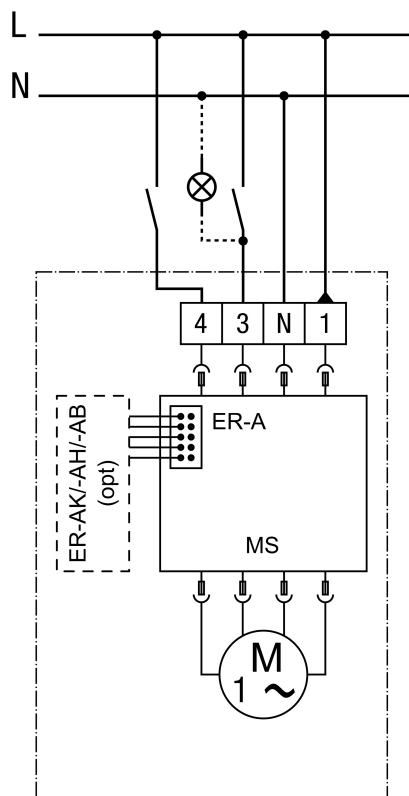

ER-AB

Csatlakoztatási lehetőség: 1 teljes terhelés ER-A, ER-AK, ER-AH, ER-AB

opc - opcionális

MV - Motorvezérlés

Teljes terhelés kapcsolható, nincs alapterheléses üzem

A csatlakozás a házban történik

ER-AB

Csatlakoztatási lehetőség: 2 alapterhelés / teljes terhelés ER-A, ER-AK, ER-AH, ER-AB

opc - opcionális

MV - Motorvezérlés

Teljes terhelés állandó alapterheléssel kapcsolható

A csatlakozás a házban történik

ER-AB

Csatlakoztatási lehetőség: 3 alapterhelés / teljes terhelés ER-A, ER-AK, ER-AH, ER-AB

opc - opcionális

MV - Motorvezérlés

Alap- és teljes terhelés kapcsolható

A csatlakozás a házban történik

ER-AB

Csatlakoztatási lehetőség: intervallum, páratartalom, mozgás ER-AK, ER-AH, ER-AB

MV - Motorvezérlés
A csatlakozás a házban történik