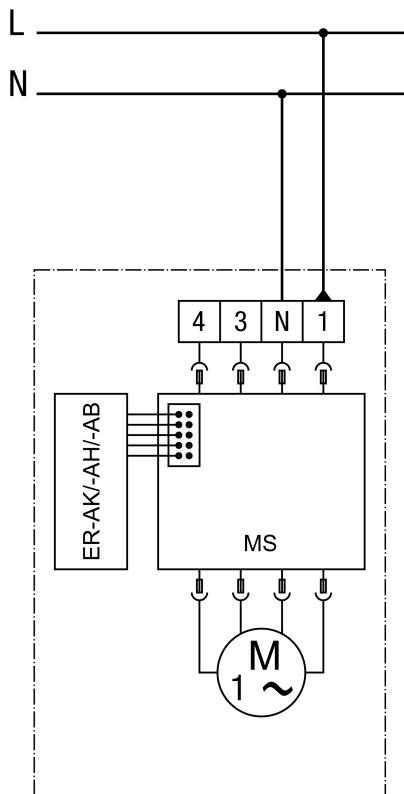

ER-AH

Csatlakoztatási lehetőség: 1 teljes terhelés ER-A, ER-AK, ER-AH, ER-AB

opc - opcionális

MV - Motorvezérlés

Teljes terhelés kapcsolható, nincs alapterheléses üzem

A csatlakozás a házban történik

ER-AH

Csatlakoztatási lehetőség: 2 alapterhelés / teljes terhelés ER-A, ER-AK, ER-AH, ER-AB

opc - opcionális

MV - Motorvezérlés

Teljes terhelés állandó alapterheléssel kapcsolható

A csatlakozás a házban történik

ER-AH

Csatlakoztatási lehetőség: 3 alapterhelés / teljes terhelés ER-A, ER-AK, ER-AH, ER-AB

opc - opcionális

MV - Motorvezérlés

Alap- és teljes terhelés kapcsolható

A csatlakozás a házban történik

ER-AH

Csatlakoztatási lehetőség: intervallum, páratartalom, mozgás ER-AK, ER-AH, ER-AB

MV - Motorvezérlés

A csatlakozás a házban történik