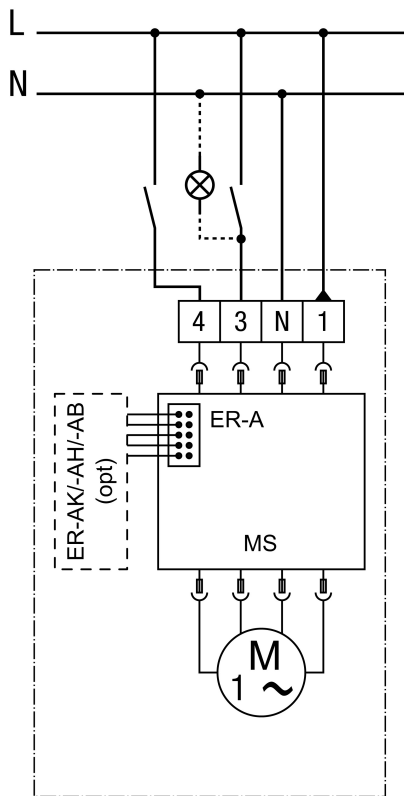

ER-AH

Csatlakoztatási lehetőség: 1 teljes terhelés ER-A, ER-AK, ER-AH, ER-AB

opc - opcionális

MV - Motorvezérlés

Teljes terhelés kapcsolható, nincs alapterheléses üzem

A csatlakozás a házban történik

ER-AH

Csatlakoztatási lehetőség: 2 alapterhelés / teljes terhelés ER-A, ER-AK, ER-AH, ER-AB

opc - opcionális

MV - Motorvezérlés

Teljes terhelés állandó alapterheléssel kapcsolható

A csatlakozás a házban történik

ER-AH

Csatlakoztatási lehetőség: 3 alapterhelés / teljes terhelés ER-A, ER-AK, ER-AH, ER-AB

opc - opcionális

MV - Motorvezérlés

Alap- és teljes terhelés kapcsolható

A csatlakozás a házban történik

ER-AH

Csatlakoztatási lehetőség: intervallum, páratartalom, mozgás ER-AK, ER-AH, ER-AB

MV - Motorvezérlés

A csatlakozás a házban történik