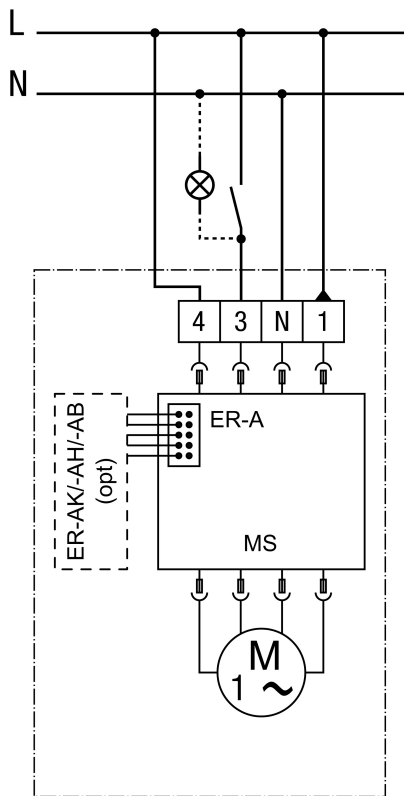

ER-AH

Csatlakoztatási lehetőség: 1 teljes terhelés ER-A, ER-AK, ER-AH, ER-AB

opc - opcionális

MV - Motorvezérlés

Teljes terhelés kapcsolható, nincs alapterheléses üzem

A csatlakozás a házban történik

ER-AH

Csatlakoztatási lehetőség: 2 alapterhelés / teljes terhelés ER-A, ER-AK, ER-AH, ER-AB

opc - opcionális

MV - Motorvezérlés

Teljes terhelés állandó alapterheléssel kapcsolható

A csatlakozás a házban történik

ER-AH

Csatlakoztatási lehetőség: 3 alapterhelés / teljes terhelés ER-A, ER-AK, ER-AH, ER-AB

opc - opcionális

MV - Motorvezérlés

Alap- és teljes terhelés kapcsolható

A csatlakozás a házban történik

ER-AH

Csatlakoztatási lehetőség: intervallum, páratartalom, mozgás ER-AK, ER-AH, ER-AB

MV - Motorvezérlés

A csatlakozás a házban történik