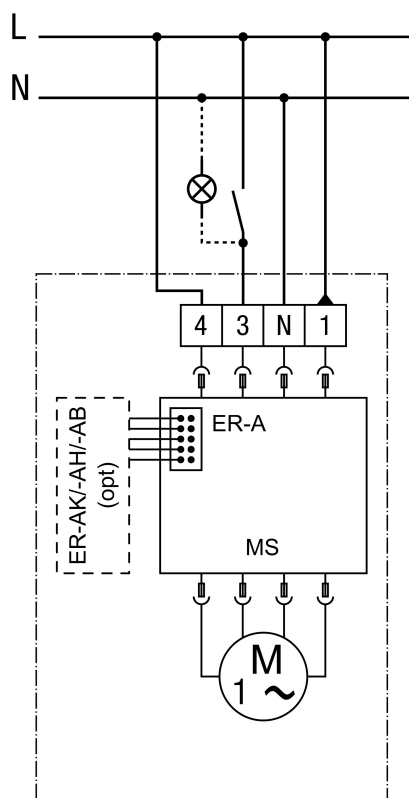

ER-AH

Csatlakoztatási lehetőség: 1 teljes terhelés ER-A, ER-AK, ER-AH, ER-AB

opc - opcionális

MV - Motorvezérlés

Teljes terhelés kapcsolható, nincs alapterheléses üzem

A csatlakozás a házon történik

ER-AH

Csatlakoztatási lehetőség: 2 alapterhelés / teljes terhelés ER-A, ER-AK, ER-AH, ER-AB

opc - opcionális

MV - Motorvezérlés

Teljes terhelés állandó alapterheléssel kapcsolható

A csatlakozás a házban történik

ER-AH

Csatlakoztatási lehetőség: 3 alapterhelés / teljes terhelés ER-A, ER-AK, ER-AH, ER-AB

opc - opcionális

MV - Motorvezérlés

Alap- és teljes terhelés kapcsolható

A csatlakozás a házban történik

ER-AH

Csatlakoztatási lehetőség: intervallum, páratartalom, mozgás ER-AK, ER-AH, ER-AB

MV - Motorvezérlés

A csatlakozás a házban történik