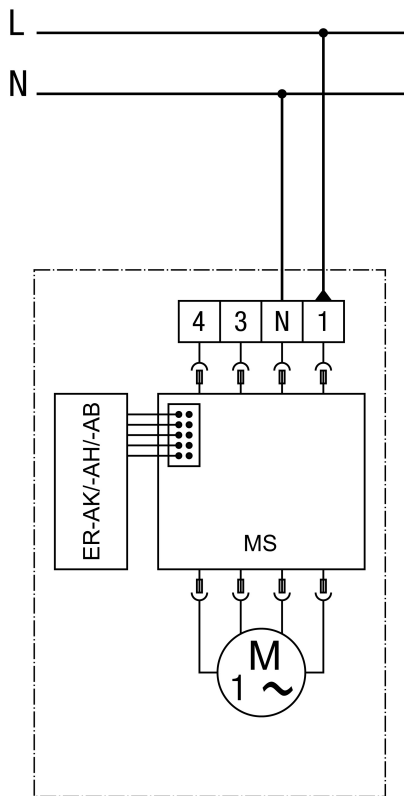

ER-AH

Csatlakoztatási lehetőség: 1 teljes terhelés ER-A, ER-AK, ER-AH, ER-AB

opc - opcionális

MV - Motorvezérlés

Teljes terhelés kapcsolható, nincs alapterheléses üzem

A csatlakozás a házon történik

ER-AH

Csatlakoztatási lehetőség: 2 alapterhelés / teljes terhelés ER-A, ER-AK, ER-AH, ER-AB

opc - opcionális

MV - Motorvezérlés

Teljes terhelés állandó alapterheléssel kapcsolható

A csatlakozás a házban történik

ER-AH

Csatlakoztatási lehetőség: 3 alapterhelés / teljes terhelés ER-A, ER-AK, ER-AH, ER-AB

opc - opcionális

MV - Motorvezérlés

Alap- és teljes terhelés kapcsolható

A csatlakozás a házban történik

ER-AH

Csatlakoztatási lehetőség: intervallum, páratartalom, mozgás ER-AK, ER-AH, ER-AB

MV - Motorvezérlés

A csatlakozás a házban történik