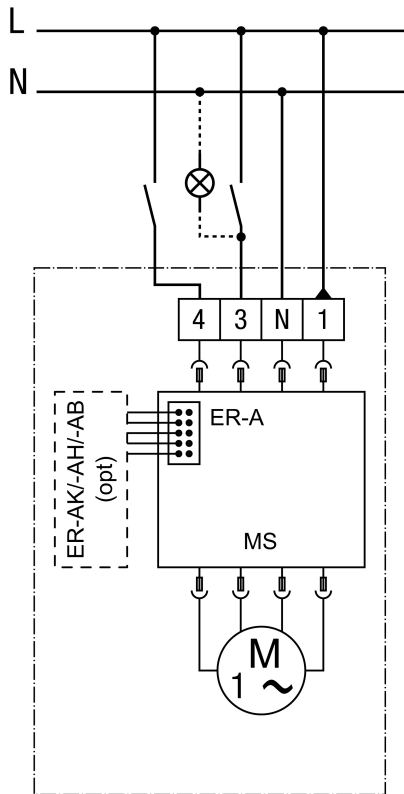

ER-AH

Csatlakoztatási lehetőség: 1 teljes terhelés ER-A, ER-AK, ER-AH, ER-AB

opc - opcionális

MV - Motorvezérlés

Teljes terhelés kapcsolható, nincs alapterheléses üzem

A csatlakozás a házon történik

ER-AH

Csatlakoztatási lehetőség: 2 alapterhelés / teljes terhelés ER-A, ER-AK, ER-AH, ER-AB

opc - opcionális

MV - Motorvezérlés

Teljes terhelés állandó alapterheléssel kapcsolható

A csatlakozás a házban történik

ER-AH

Csatlakoztatási lehetőség: 3 alapterhelés / teljes terhelés ER-A, ER-AK, ER-AH, ER-AB

opc - opcionális

MV - Motorvezérlés

Alap- és teljes terhelés kapcsolható

A csatlakozás a házban történik

ER-AH

Csatlakoztatási lehetőség: intervallum, páratartalom, mozgás ER-AK, ER-AH, ER-AB

MV - Motorvezérlés

A csatlakozás a házban történik