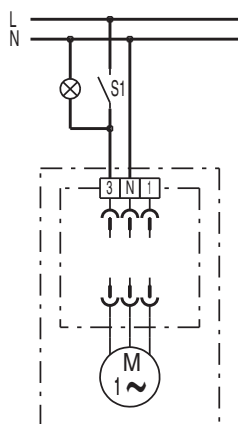

ER-APB 60

S1 Be / Ki kapcsoló
