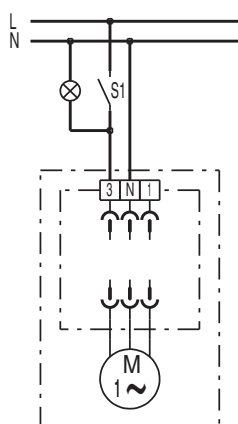

ER-APB 60

S1 Be / Ki kapcsoló
