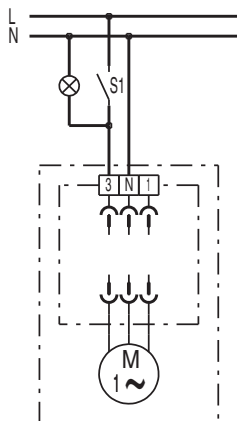

ER-AP 100

S1 Be / Ki kapcsoló
