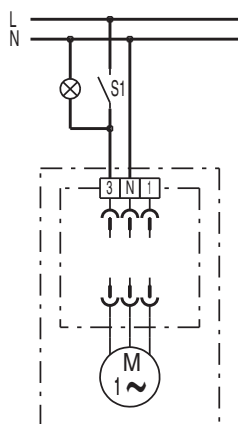

ER-AP 100

S1 Be / Ki kapcsoló
