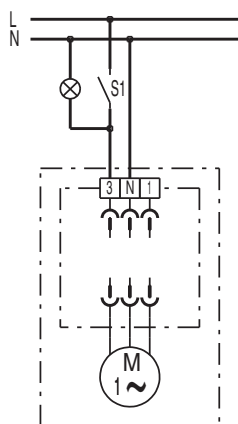

ER-AP 60

S1 Be / Ki kapcsoló
