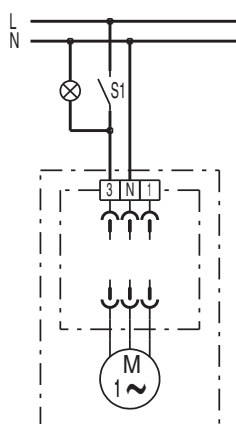

ER-AP 60

S1 Be / Ki kapcsoló
