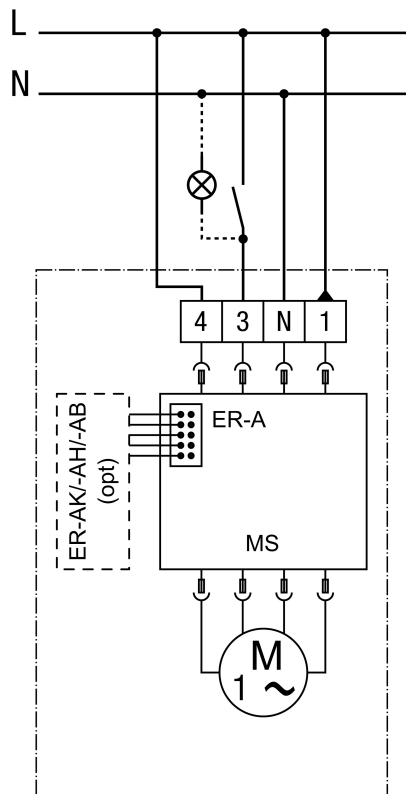

ER-A

Csatlakoztatási lehetőség: 1 teljes terhelés ER-A, ER-AK, ER-AH, ER-AB

opc - opcionális

MV - Motorvezérlés

Teljes terhelés kapcsolható, nincs alapterheléses üzem

A csatlakozás a házban történik

ER-A

Csatlakoztatási lehetőség: 2 alapterhelés / teljes terhelés ER-A, ER-AK, ER-AH, ER-AB

opc - opcionális

MV - Motorvezérlés

Teljes terhelés állandó alapterheléssel kapcsolható

A csatlakozás a házban történik

ER-A

Csatlakoztatási lehetőség: 3 alapterhelés / teljes terhelés ER-A, ER-AK, ER-AH, ER-AB

opc - opcionális

MV - Motorvezérlés

Alap- és teljes terhelés kapcsolható

A csatlakozás a házban történik

ER-A

Csatlakoztatási lehetőség: intervallum, páratartalom, mozgás ER-AK, ER-AH, ER-AB

MV - Motorvezérlés
A csatlakozás a házban történik