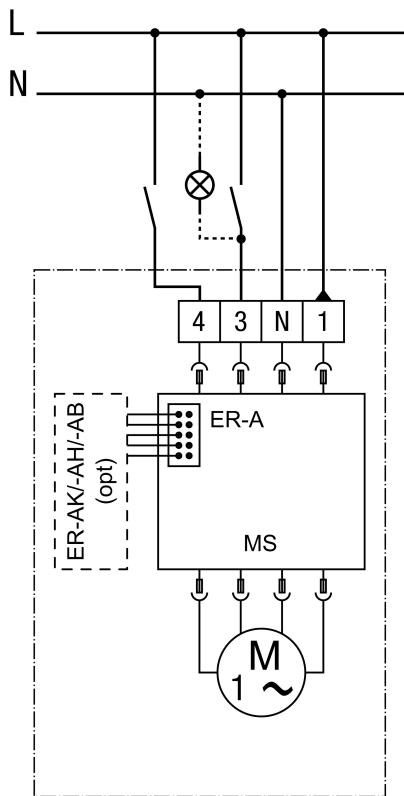

ER-A

Csatlakoztatási lehetőség: 1 teljes terhelés ER-A, ER-AK, ER-AH, ER-AB

opc - opcionális

MV - Motorvezérlés

Teljes terhelés kapcsolható, nincs alapterheléses üzem

A csatlakozás a házban történik

ER-A

Csatlakoztatási lehetőség: 2 alapterhelés / teljes terhelés ER-A, ER-AK, ER-AH, ER-AB

opc - opcionális

MV - Motorvezérlés

Teljes terhelés állandó alapterheléssel kapcsolható

A csatlakozás a házban történik

ER-A

Csatlakoztatási lehetőség: 3 alapterhelés / teljes terhelés ER-A, ER-AK, ER-AH, ER-AB

opc - opcionális

MV - Motorvezérlés

Alap- és teljes terhelés kapcsolható

A csatlakozás a házban történik

ER-A

Csatlakoztatási lehetőség: intervallum, páratartalom, mozgás ER-AK, ER-AH, ER-AB

MV - Motorvezérlés
A csatlakozás a házban történik