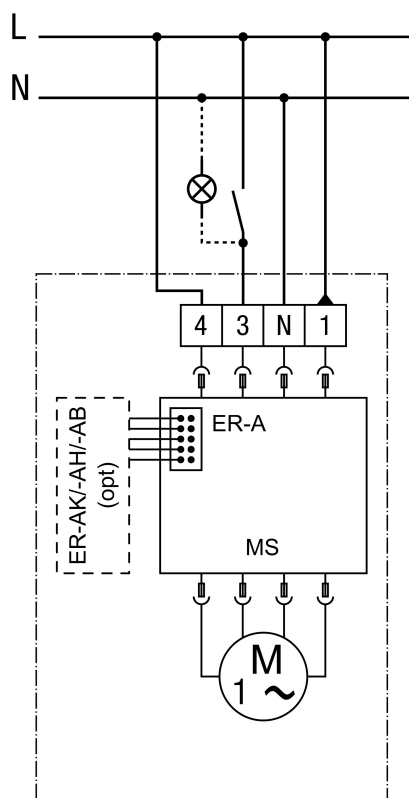

ER-A

Csatlakoztatási lehetőség: 1 teljes terhelés ER-A, ER-AK, ER-AH, ER-AB

opc - opcionális

MV - Motorvezérlés

Teljes terhelés kapcsolható, nincs alapterheléses üzem

A csatlakozás a házban történik

ER-A

Csatlakoztatási lehetőség: 2 alapterhelés / teljes terhelés ER-A, ER-AK, ER-AH, ER-AB

opc - opcionális

MV - Motorvezérlés

Teljes terhelés állandó alapterheléssel kapcsolható

A csatlakozás a házban történik

ER-A

Csatlakoztatási lehetőség: 3 alapterhelés / teljes terhelés ER-A, ER-AK, ER-AH, ER-AB

opc - opcionális

MV - Motorvezérlés

Alap- és teljes terhelés kapcsolható

A csatlakozás a házban történik

ER-A

Csatlakoztatási lehetőség: intervallum, páratartalom, mozgás ER-AK, ER-AH, ER-AB

MV - Motorvezérlés
A csatlakozás a házban történik