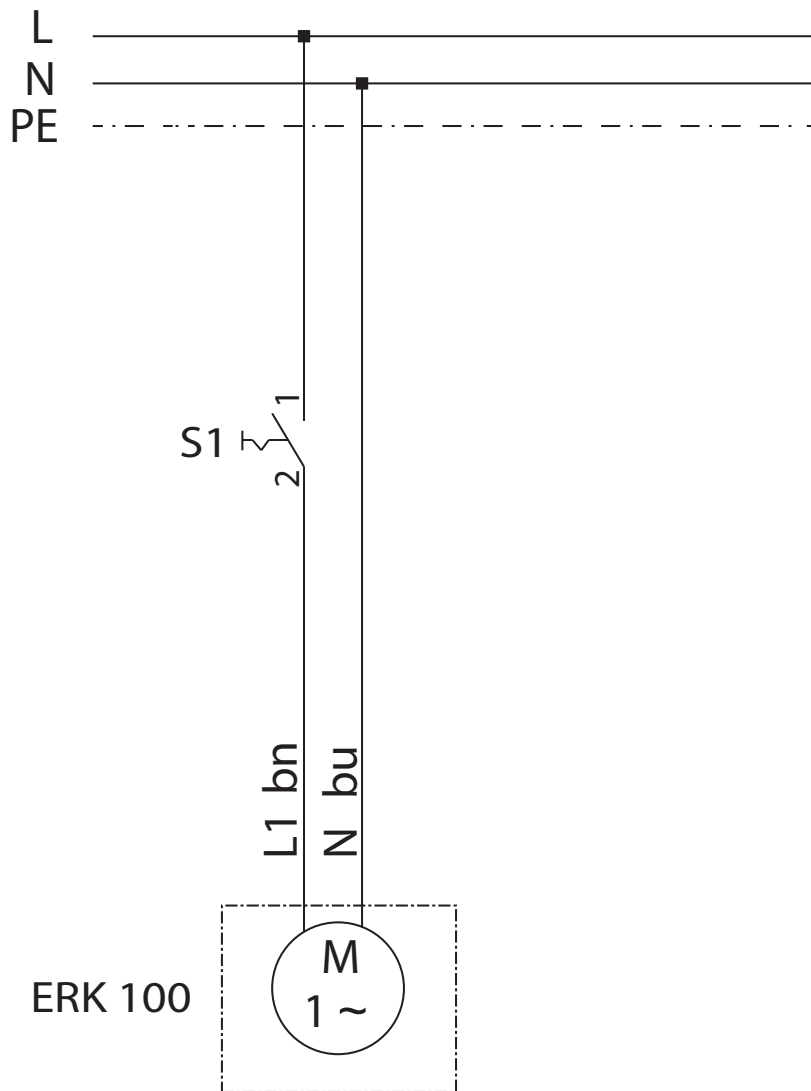

ERK 100

S1 - Be/Ki-kapcsoló
