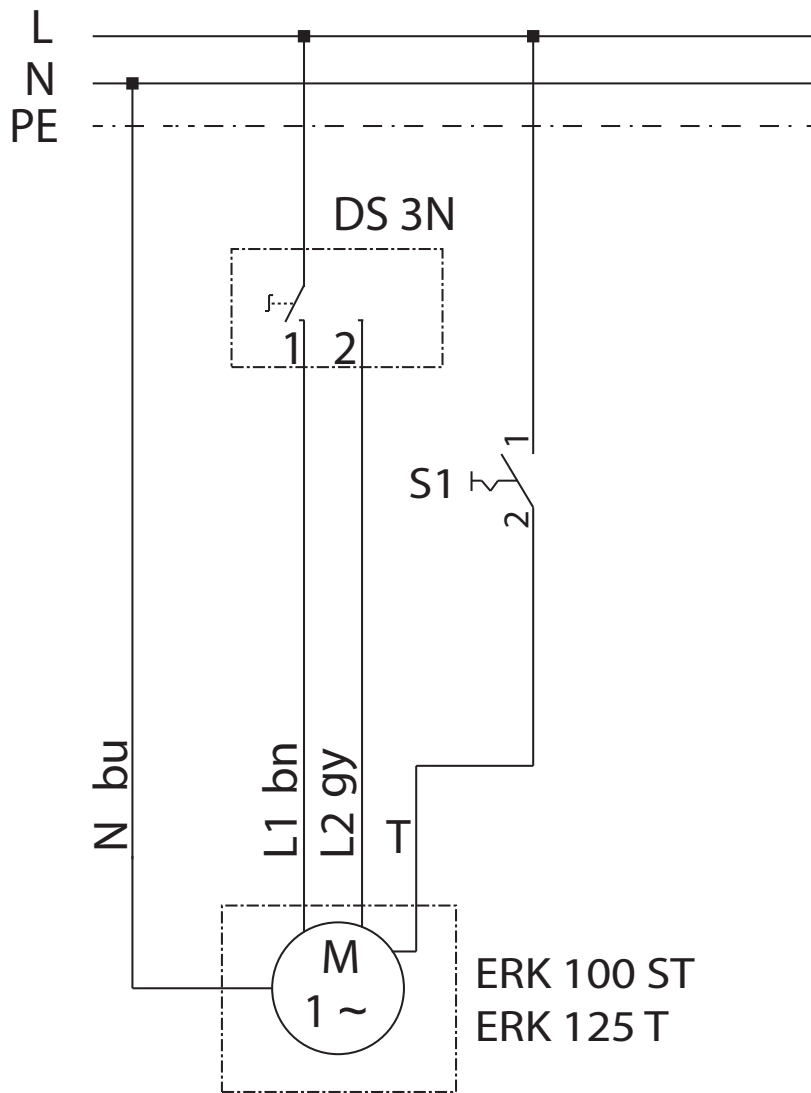

ERK 100 ST

S1 - Be/Ki-kapcsoló
T - timer