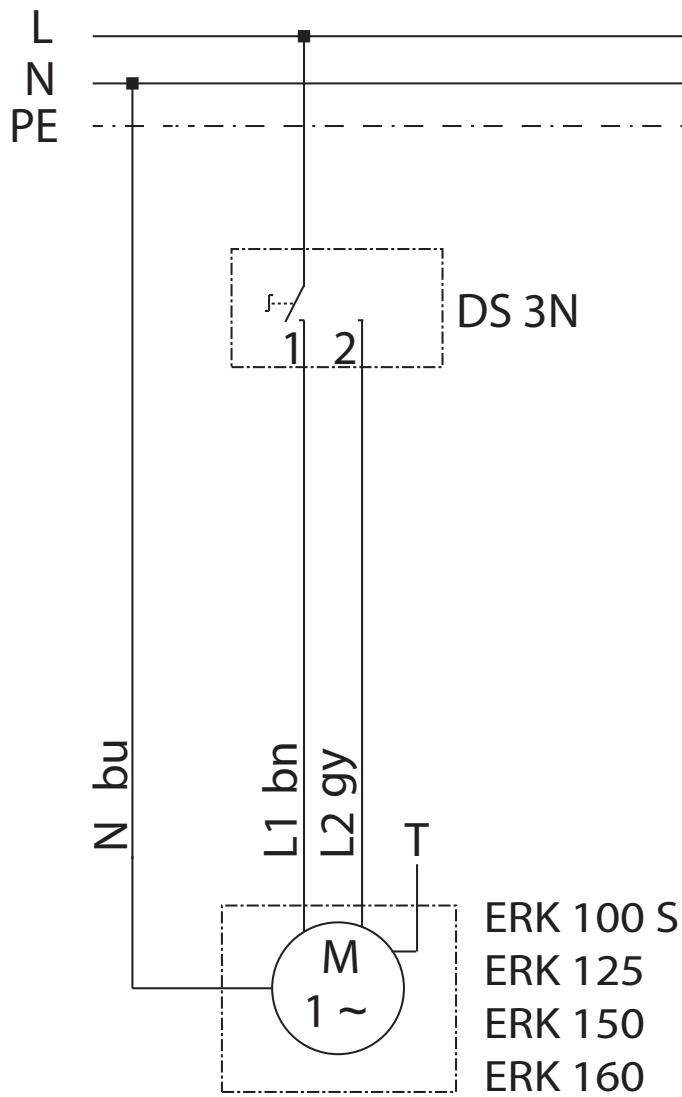

ERK 100 S

T - timer
