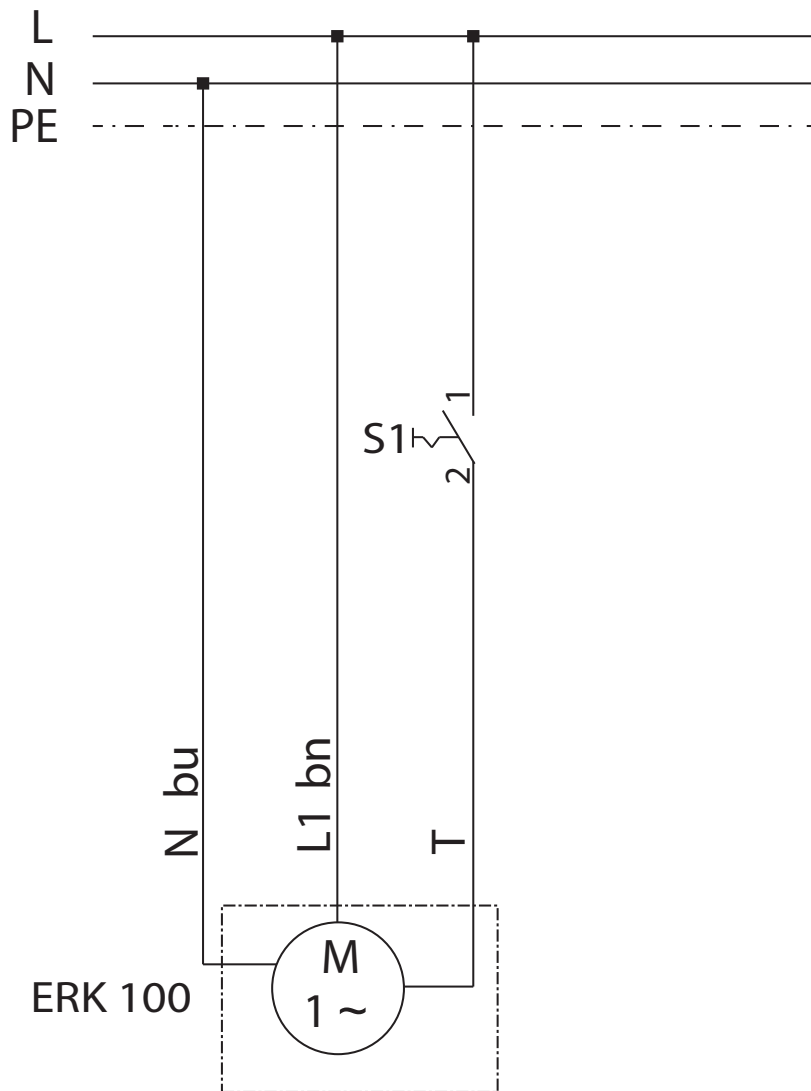

# ERK 100 T

S1 - Be/Ki-kapcsoló  
T - timer