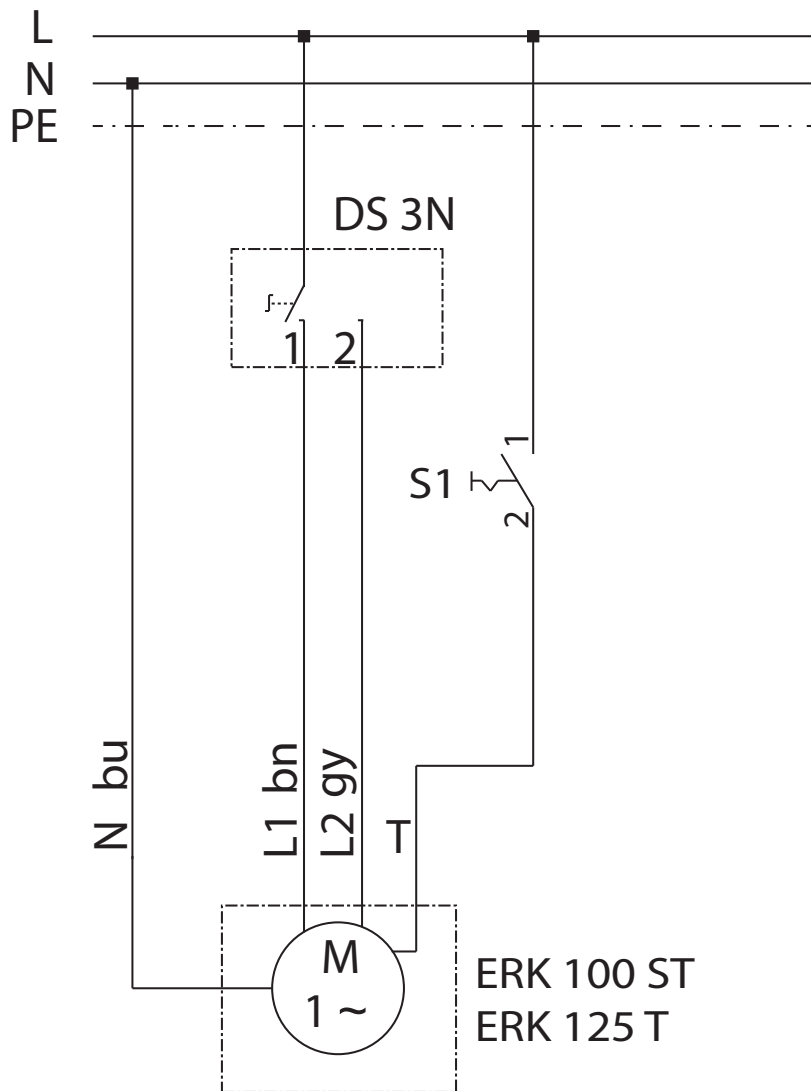

ERK 125 T

S1 - Be/Ki-kapcsoló  
T - timer