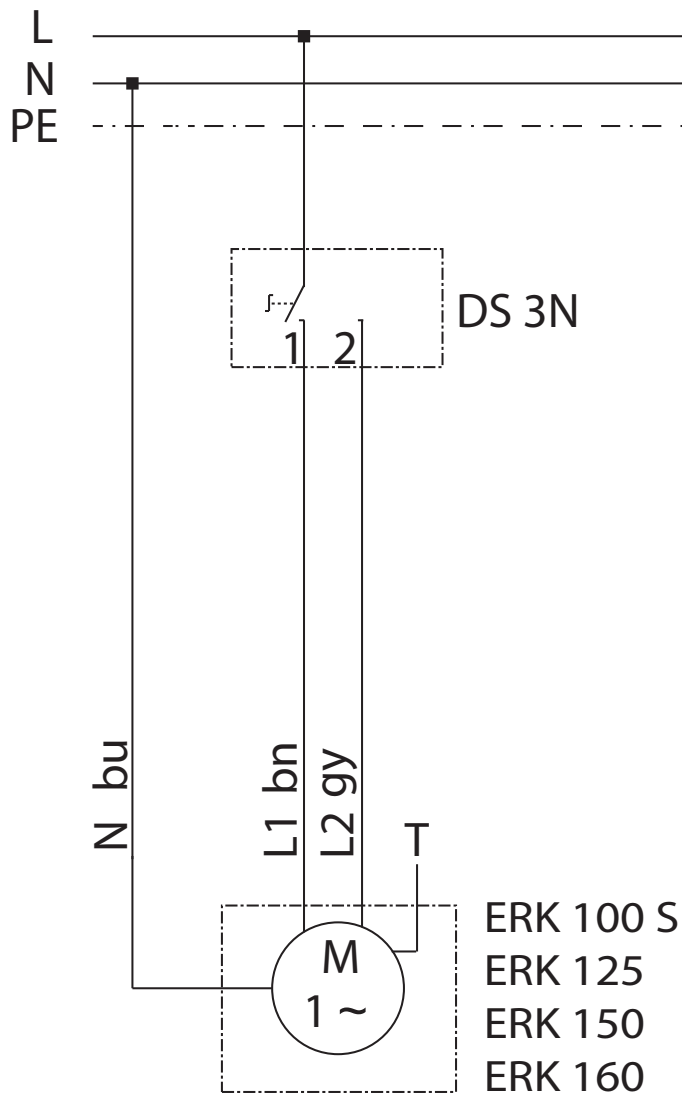

ERK 150

T - timer