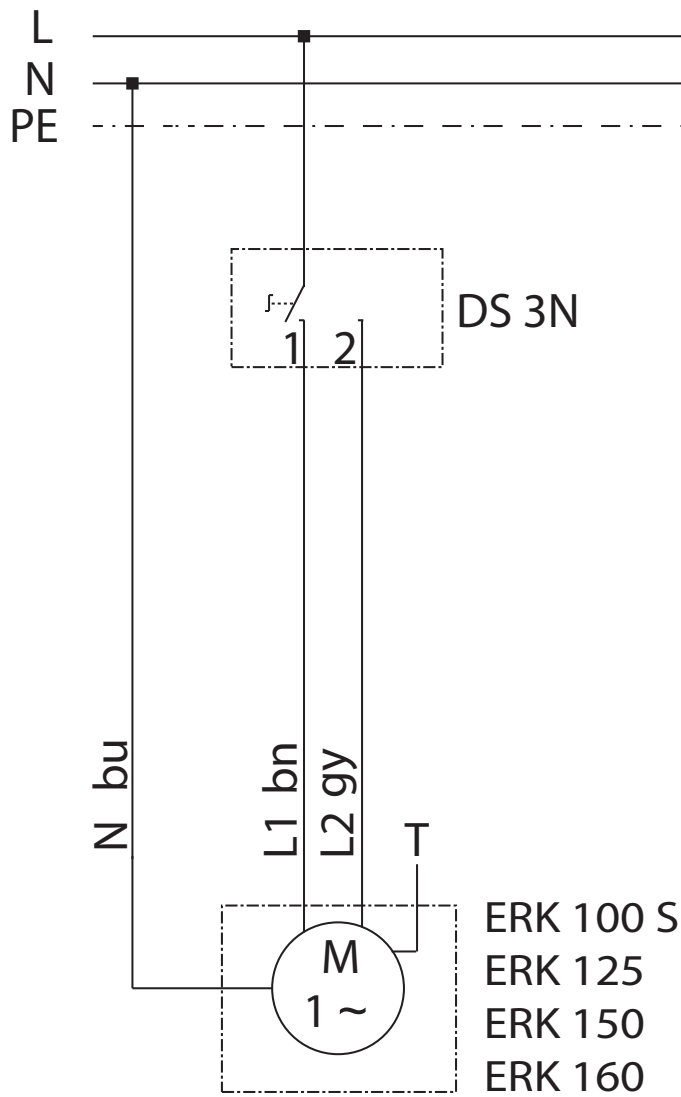

ERK 160

T - timer