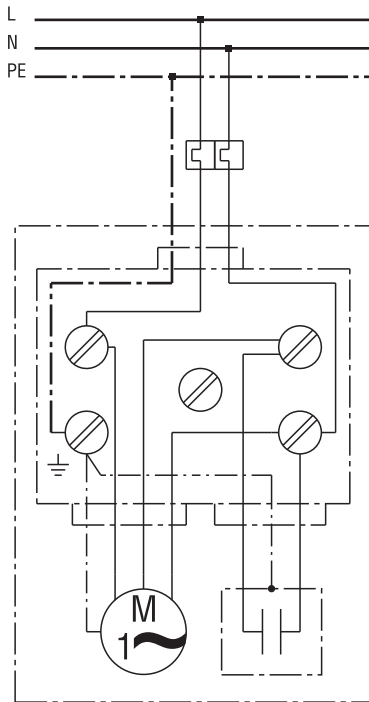

ERM 18 Ex e/60 Hz

ERM 18 Ex e/60 Hz

ERM...E Ex + MVEx...

Főkapcsolót a megrendelő biztosítja