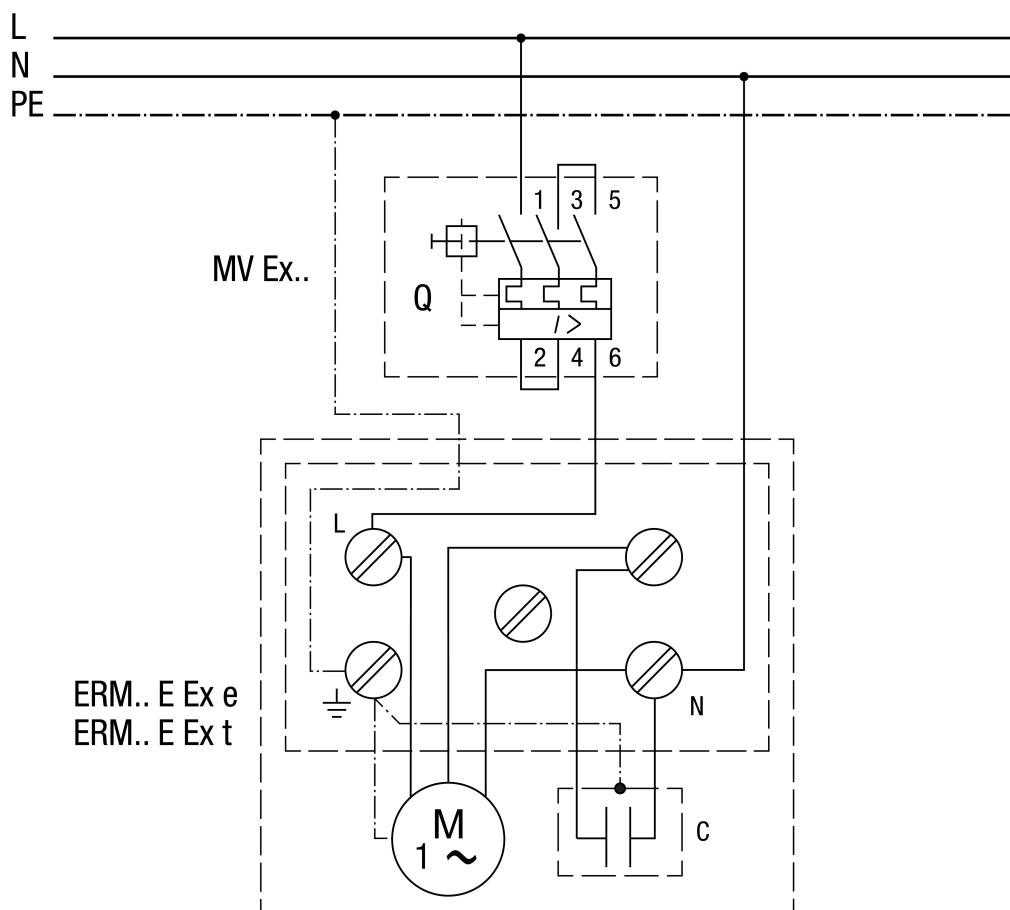

ERM 18 Ex e/60 Hz

ERM 18 Ex e/60 Hz

ERM...E Ex + MVEx...

Főkapcsolót a megrendelő biztosítja