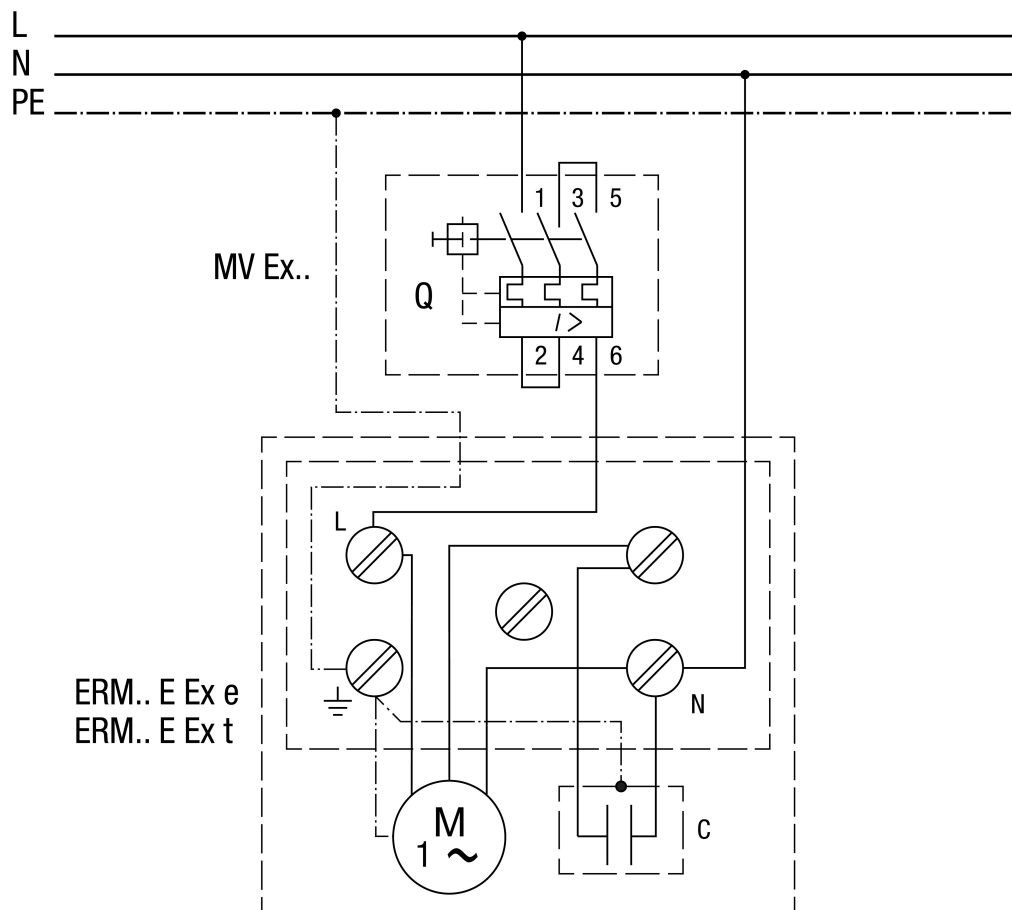

ERM 18 Ex t/60 Hz

ERM 18 Ex t/60 Hz

ERM...E Ex + MVEx...

Főkapcsolót a megrendelő biztosítja