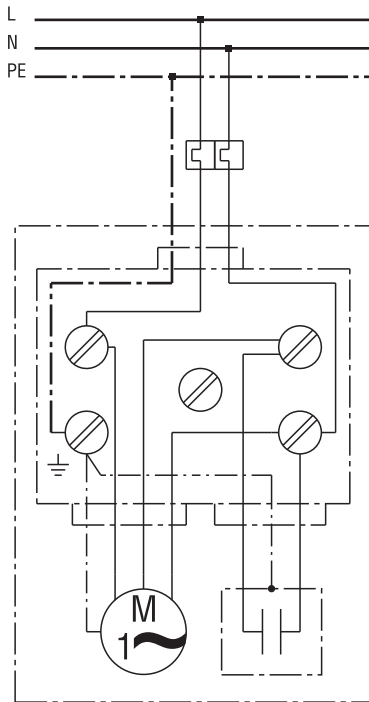

ERM 18 Ex t/60 Hz

ERM 18 Ex t/60 Hz

ERM...E Ex + MVEx...

Főkapcsolót a megrendelő biztosítja