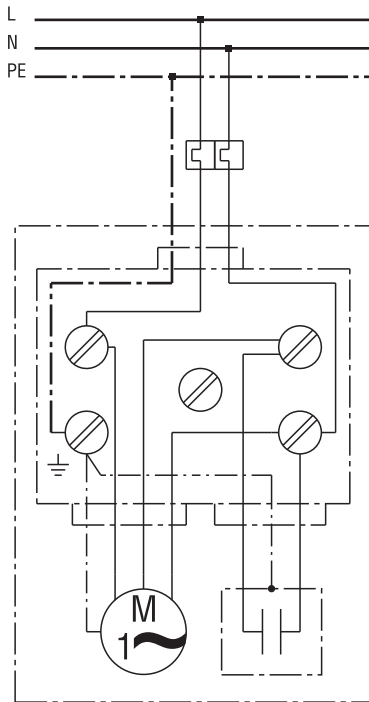

ERM 22 Ex e/60 Hz

ERM 22 Ex e/60 Hz

ERM...E Ex + MVEx...

Főkapcsolót a megrendelő biztosítja