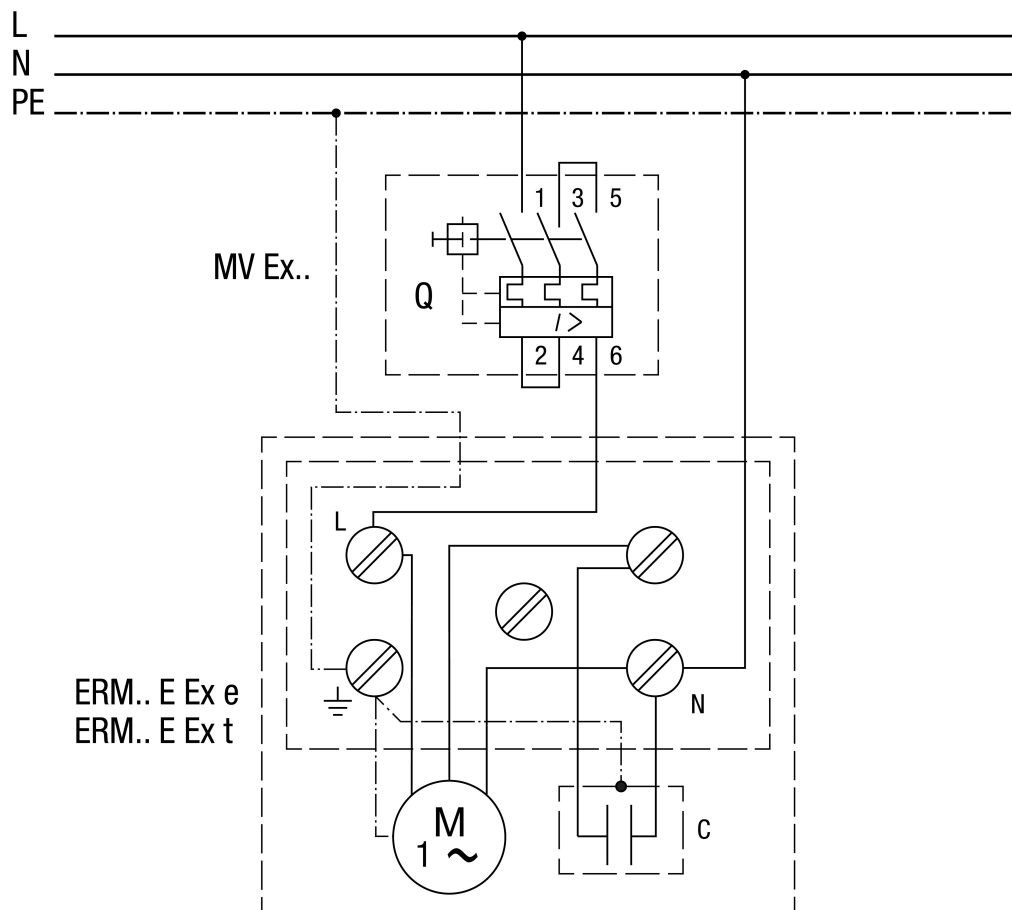

ERM 22 Ex e/60 Hz

ERM 22 Ex e/60 Hz

ERM...E Ex + MVEx...

Főkapcsolót a megrendelő biztosítja