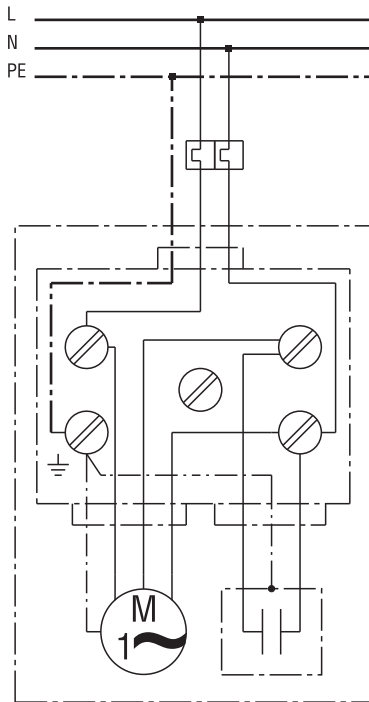

ERM 22 Ex t/60 Hz

ERM 22 Ex t/60 Hz

ERM...E Ex + MVEx...

Főkapcsolót a megrendelő biztosítja