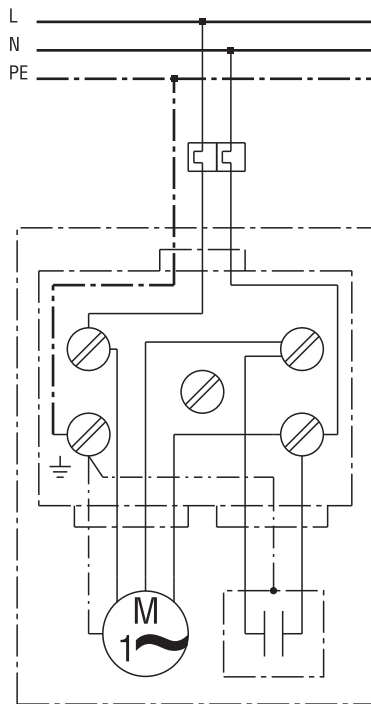

ERM 22 Ex t/60 Hz

ERM 22 Ex t/60 Hz

ERM...E Ex + MVEx...

Főkapcsolót a megrendelő biztosítja