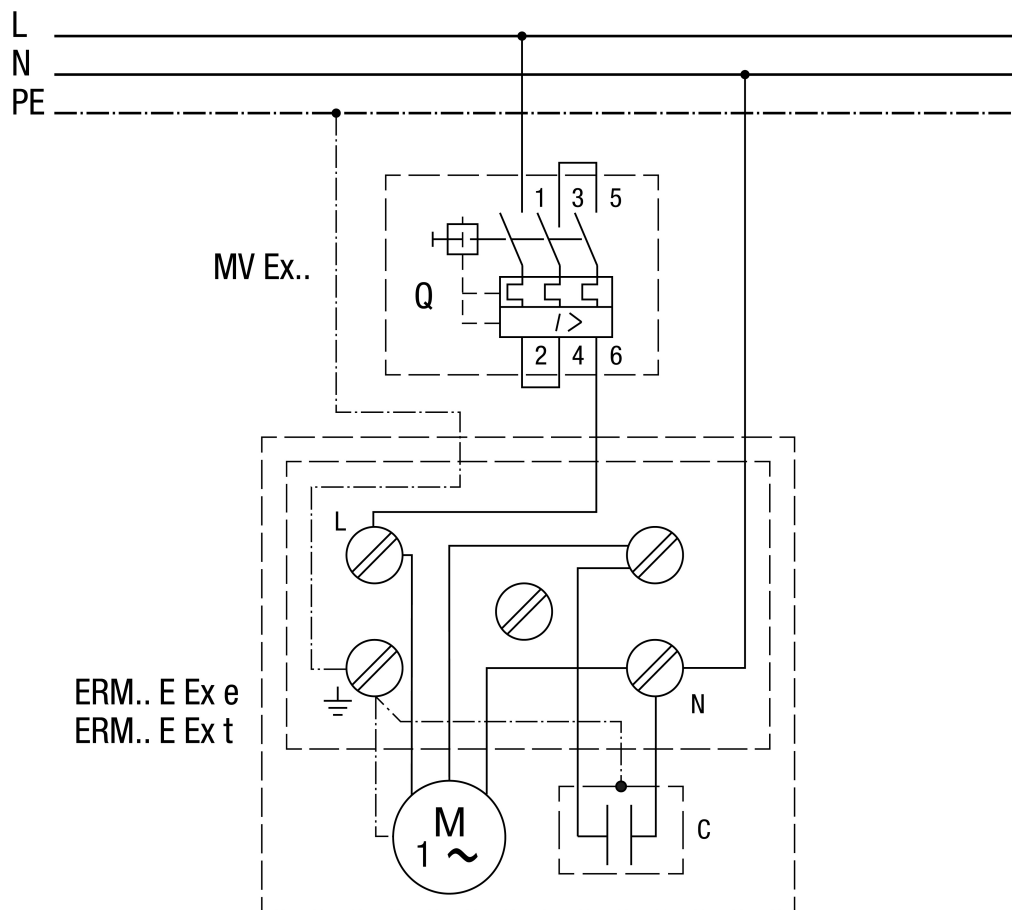

ERM 22 Ex t/60 Hz

ERM 22 Ex t/60 Hz

ERM...E Ex + MVEx...

Főkapcsolót a megrendelő biztosítja