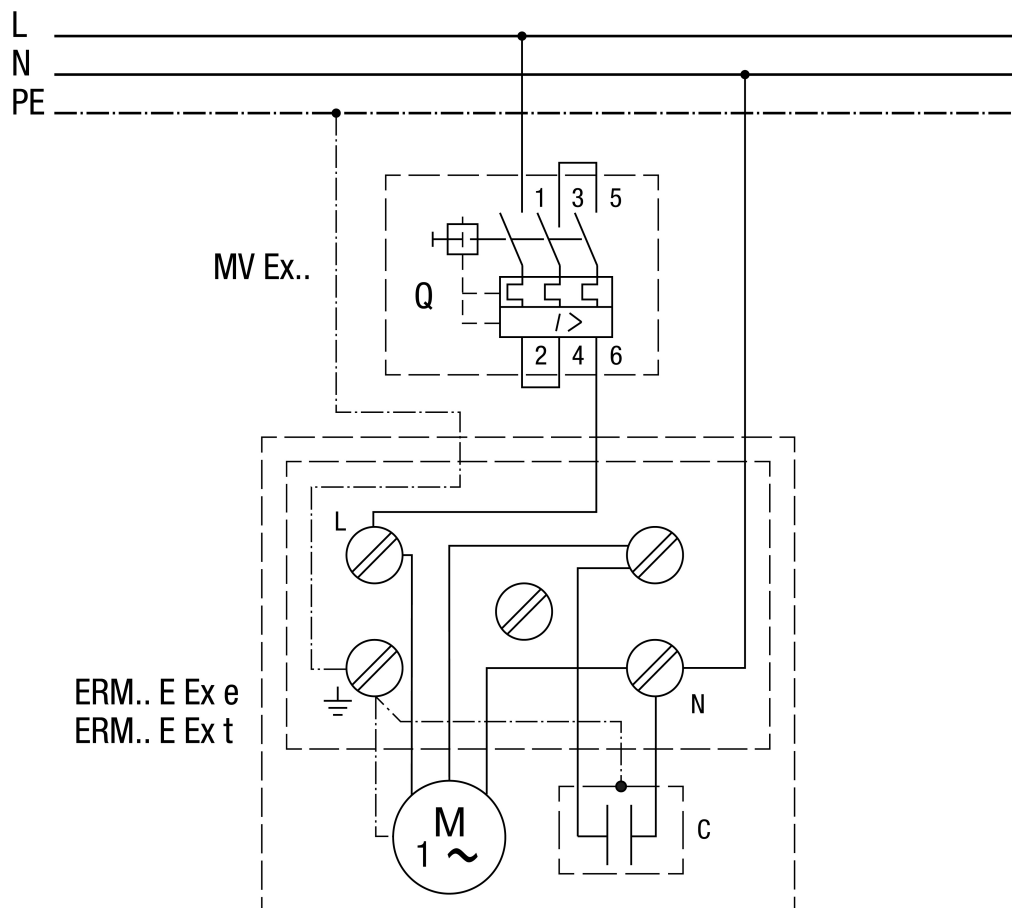

ERM 22 Ex t/60 Hz

ERM 22 Ex t/60 Hz

ERM...E Ex + MVEx...

Főkapcsolót a megrendelő biztosítja