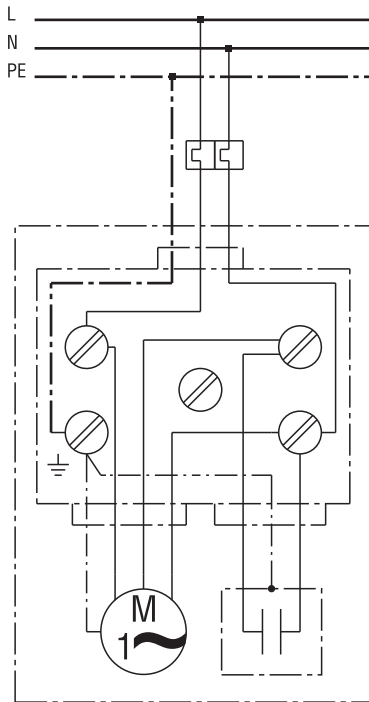

ERM 25 Ex e/60 Hz

ERM 25 Ex e/60 Hz

ERM...E Ex + MVEx...

Főkapcsolót a megrendelő biztosítja