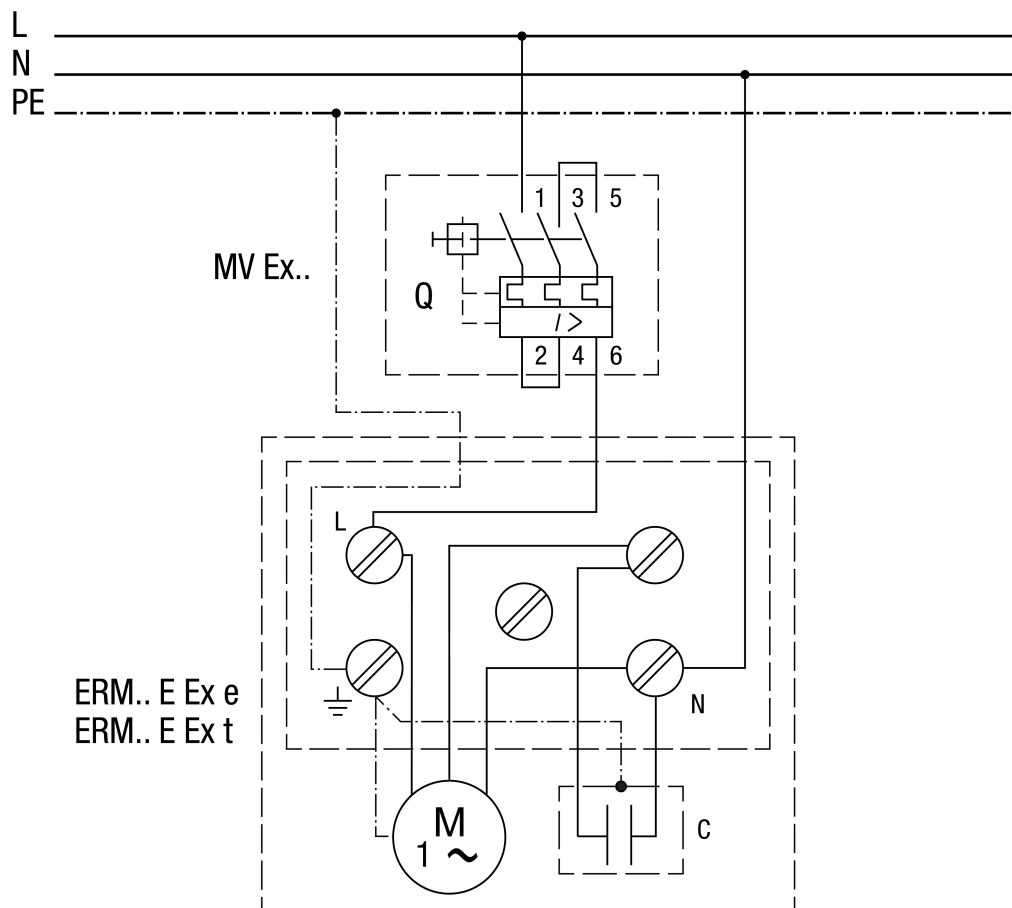

ERM 25 Ex e/60 Hz

ERM 25 Ex e/60 Hz

ERM...E Ex + MVEx...

Főkapcsolót a megrendelő biztosítja