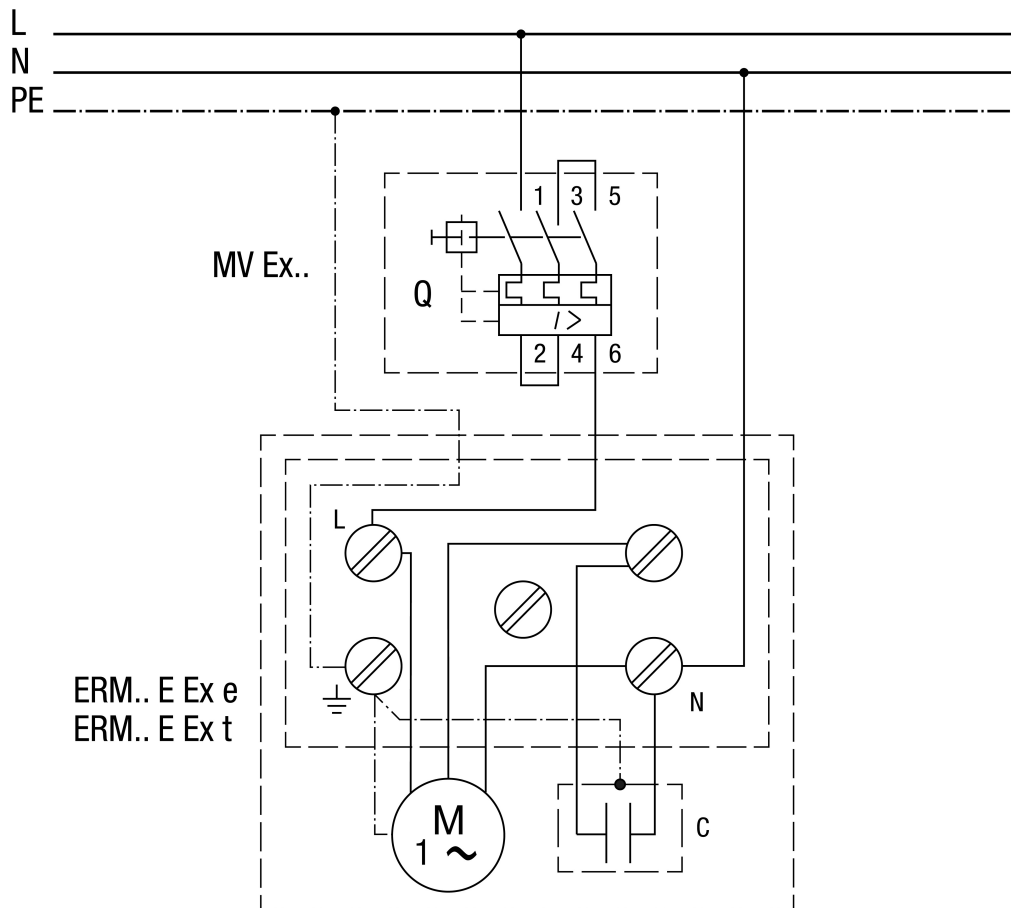

ERM 25 Ex t/60 Hz

ERM 25 Ex t/60 Hz

ERM...E Ex + MVEx...

Főkapcsolót a megrendelő biztosítja