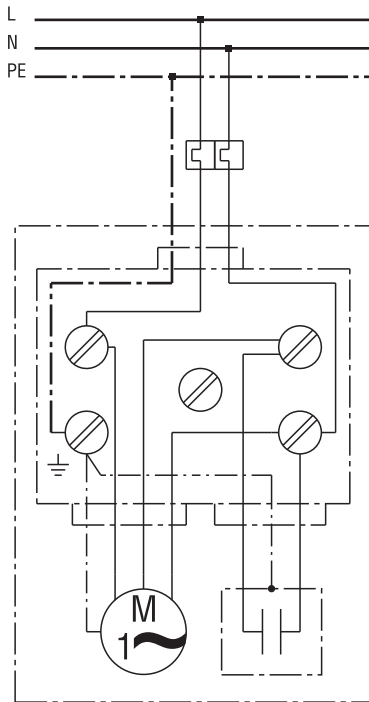

ERM 25 Ex t/60 Hz

ERM 25 Ex t/60 Hz

ERM...E Ex + MVEx...

Főkapcsolót a megrendelő biztosítja