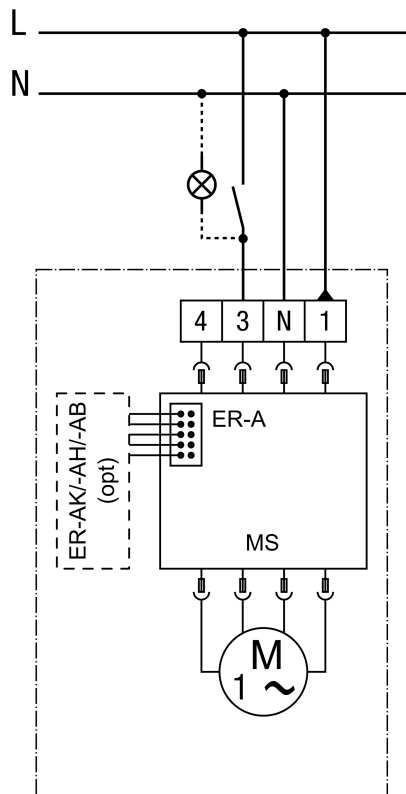

ER EC

Csatlakoztatási lehetőség: 1 teljes terhelés ER-A, ER-AK, ER-AH, ER-AB

opc - opcionális

MV - Motorvezérlés

Teljes terhelés kapcsolható, nincs alapterheléses üzem

A csatlakozás a házon történik

ER EC

Csatlakoztatási lehetőség: 2 alapterhelés / teljes terhelés ER-A, ER-AK, ER-AH, ER-AB

opc - opcionális

MV - Motorvezérlés

Teljes terhelés állandó alapterheléssel kapcsolható

A csatlakozás a házban történik

ER EC

Csatlakoztatási lehetőség: 3 alapterhelés / teljes terhelés ER-A, ER-AK, ER-AH, ER-AB

opc - opcionális

MV - Motorvezérlés

Alap- és teljes terhelés kapcsolható

A csatlakozás a házban történik

ER EC

Csatlakoztatási lehetőség: intervallum, páratartalom, mozgás ER-AK, ER-AH, ER-AB

MV - Motorvezérlés

A csatlakozás a házban történik