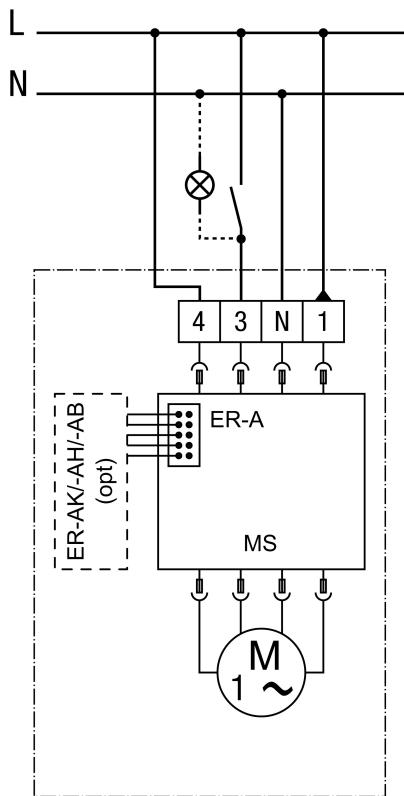

ER EC

Csatlakoztatási lehetőség: 1 teljes terhelés ER-A, ER-AK, ER-AH, ER-AB

opc - opcionális

MV - Motorvezérlés

Teljes terhelés kapcsolható, nincs alapterheléses üzem

A csatlakozás a házon történik

ER EC

Csatlakoztatási lehetőség: 2 alapterhelés / teljes terhelés ER-A, ER-AK, ER-AH, ER-AB

opc - opcionális

MV - Motorvezérlés

Teljes terhelés állandó alapterheléssel kapcsolható

A csatlakozás a házban történik

ER EC

Csatlakoztatási lehetőség: 3 alapterhelés / teljes terhelés ER-A, ER-AK, ER-AH, ER-AB

opc - opcionális

MV - Motorvezérlés

Alap- és teljes terhelés kapcsolható

A csatlakozás a házban történik

ER EC

Csatlakoztatási lehetőség: intervallum, páratartalom, mozgás ER-AK, ER-AH, ER-AB

MV - Motorvezérlés

A csatlakozás a házban történik