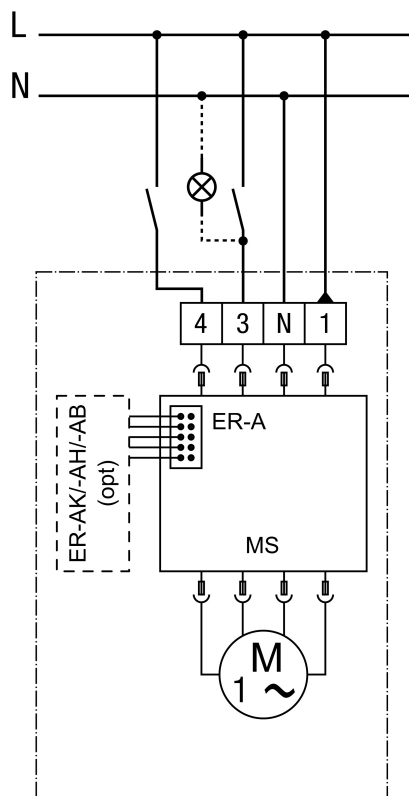

ER EC

Csatlakoztatási lehetőség: 1 teljes terhelés ER-A, ER-AK, ER-AH, ER-AB

opc - opcionális

MV - Motorvezérlés

Teljes terhelés kapcsolható, nincs alapterheléses üzem

A csatlakozás a házon történik

ER EC

Csatlakoztatási lehetőség: 2 alapterhelés / teljes terhelés ER-A, ER-AK, ER-AH, ER-AB

opc - opcionális

MV - Motorvezérlés

Teljes terhelés állandó alapterheléssel kapcsolható

A csatlakozás a házban történik

ER EC

Csatlakoztatási lehetőség: 3 alapterhelés / teljes terhelés ER-A, ER-AK, ER-AH, ER-AB

opc - opcionális

MV - Motorvezérlés

Alap- és teljes terhelés kapcsolható

A csatlakozás a házban történik

ER EC

Csatlakoztatási lehetőség: intervallum, páratartalom, mozgás ER-AK, ER-AH, ER-AB

MV - Motorvezérlés

A csatlakozás a házban történik