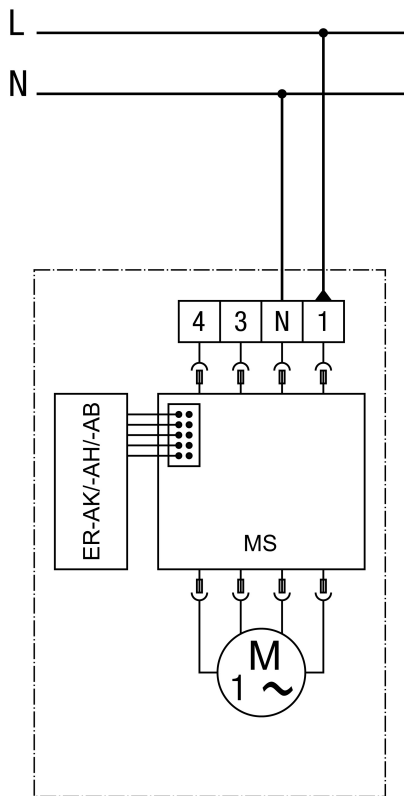

ER EC

Csatlakoztatási lehetőség: 1 teljes terhelés ER-A, ER-AK, ER-AH, ER-AB

opc - opcionális

MV - Motorvezérlés

Teljes terhelés kapcsolható, nincs alapterheléses üzem

A csatlakozás a házon történik

ER EC

Csatlakoztatási lehetőség: 2 alapterhelés / teljes terhelés ER-A, ER-AK, ER-AH, ER-AB

opc - opcionális

MV - Motorvezérlés

Teljes terhelés állandó alapterheléssel kapcsolható

A csatlakozás a házban történik

ER EC

Csatlakoztatási lehetőség: 3 alapterhelés / teljes terhelés ER-A, ER-AK, ER-AH, ER-AB

opc - opcionális

MV - Motorvezérlés

Alap- és teljes terhelés kapcsolható

A csatlakozás a házban történik

ER EC

Csatlakoztatási lehetőség: intervallum, páratartalom, mozgás ER-AK, ER-AH, ER-AB

MV - Motorvezérlés

A csatlakozás a házban történik