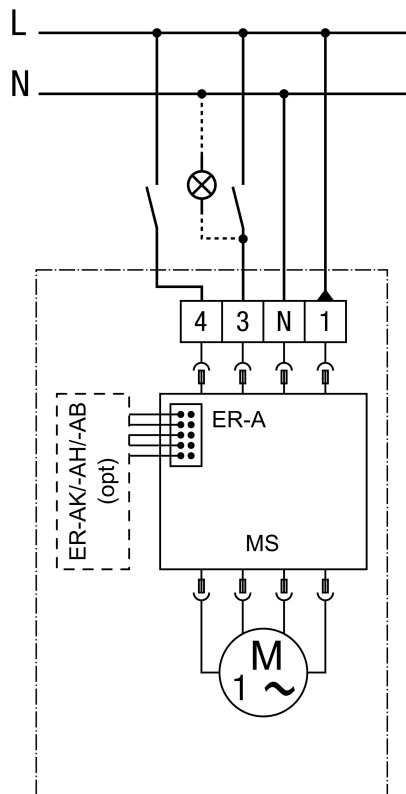

ER GH-VWR

Csatlakoztatási lehetőség: 1 teljes terhelés ER-A, ER-AK, ER-AH, ER-AB

opc - opcionális

MV - Motorvezérlés

Teljes terhelés kapcsolható, nincs alapterheléses üzem

A csatlakozás a házon történik

ER GH-VWR

Csatlakoztatási lehetőség: 2 alapterhelés / teljes terhelés ER-A, ER-AK, ER-AH, ER-AB

opc - opcionális

MV - Motorvezérlés

Teljes terhelés állandó alapterheléssel kapcsolható

A csatlakozás a házban történik

ER GH-VWR

Csatlakoztatási lehetőség: 3 alapterhelés / teljes terhelés ER-A, ER-AK, ER-AH, ER-AB

opc - opcionális

MV - Motorvezérlés

Alap- és teljes terhelés kapcsolható

A csatlakozás a házban történik

ER GH-VWR

Csatlakoztatási lehetőség: intervallum, páratartalom, mozgás ER-AK, ER-AH, ER-AB

MV - Motorvezérlés

A csatlakozás a házban történik