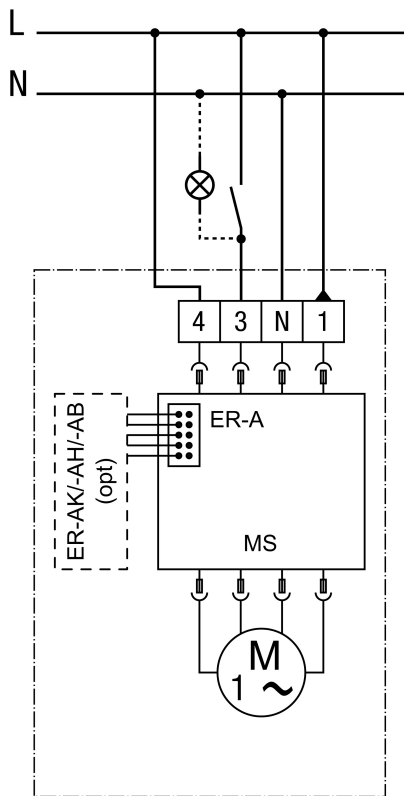

ER GH-VWR

Csatlakoztatási lehetőség: 1 teljes terhelés ER-A, ER-AK, ER-AH, ER-AB

opc - opcionális

MV - Motorvezérlés

Teljes terhelés kapcsolható, nincs alapterheléses üzem

A csatlakozás a házon történik

ER GH-VWR

Csatlakoztatási lehetőség: 2 alapterhelés / teljes terhelés ER-A, ER-AK, ER-AH, ER-AB

opc - opcionális

MV - Motorvezérlés

Teljes terhelés állandó alapterheléssel kapcsolható

A csatlakozás a házban történik

ER GH-VWR

Csatlakoztatási lehetőség: 3 alapterhelés / teljes terhelés ER-A, ER-AK, ER-AH, ER-AB

opc - opcionális

MV - Motorvezérlés

Alap- és teljes terhelés kapcsolható

A csatlakozás a házban történik

ER GH-VWR