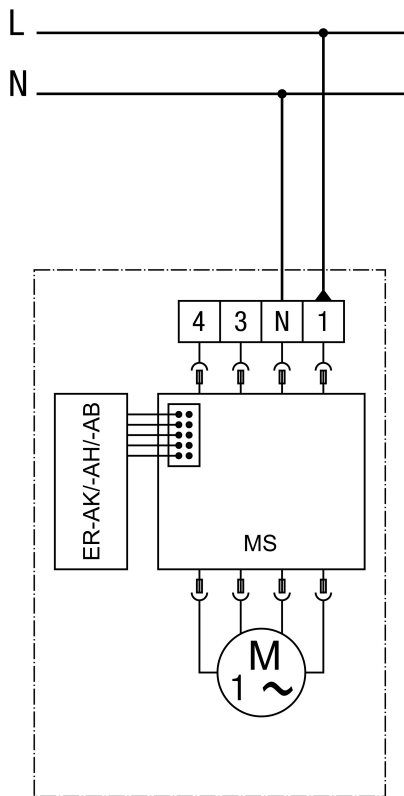

ER GH-VWR

Csatlakoztatási lehetőség: 1 teljes terhelés ER-A, ER-AK, ER-AH, ER-AB

opc - opcionális

MV - Motorvezérlés

Teljes terhelés kapcsolható, nincs alapterheléses üzem

A csatlakozás a házon történik

ER GH-VWR

Csatlakoztatási lehetőség: 2 alapterhelés / teljes terhelés ER-A, ER-AK, ER-AH, ER-AB

opc - opcionális

MV - Motorvezérlés

Teljes terhelés állandó alapterheléssel kapcsolható

A csatlakozás a házban történik

ER GH-VWR

Csatlakoztatási lehetőség: 3 alapterhelés / teljes terhelés ER-A, ER-AK, ER-AH, ER-AB

opc - opcionális

MV - Motorvezérlés

Alap- és teljes terhelés kapcsolható

A csatlakozás a házban történik

ER GH-VWR

Csatlakoztatási lehetőség: intervallum, páratartalom, mozgás ER-AK, ER-AH, ER-AB

MV - Motorvezérlés

A csatlakozás a házban történik