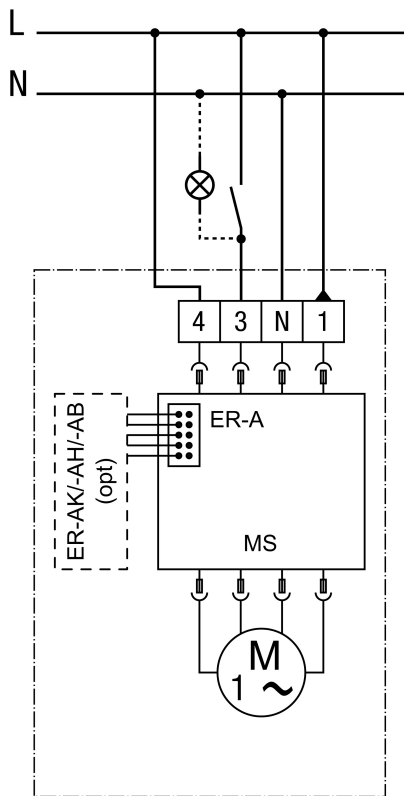

## ER GH-VWR

**Csatlakoztatási lehetőség: 1 teljes terhelés ER-A, ER-AK, ER-AH, ER-AB**

opc - opcionális

MV - Motorvezérlés

Teljes terhelés kapcsolható, nincs alapterheléses üzem

A csatlakozás a házon történik

## ER GH-VWR

**Csatlakoztatási lehetőség: 2 alapterhelés / teljes terhelés ER-A, ER-AK, ER-AH, ER-AB**

opc - opcionális

MV - Motorvezérlés

Teljes terhelés állandó alapterheléssel kapcsolható

A csatlakozás a házban történik

## ER GH-VWR

**Csatlakoztatási lehetőség: 3 alapterhelés / teljes terhelés ER-A, ER-AK, ER-AH, ER-AB**

opc - opcionális

MV - Motorvezérlés

Alap- és teljes terhelés kapcsolható

A csatlakozás a házban történik