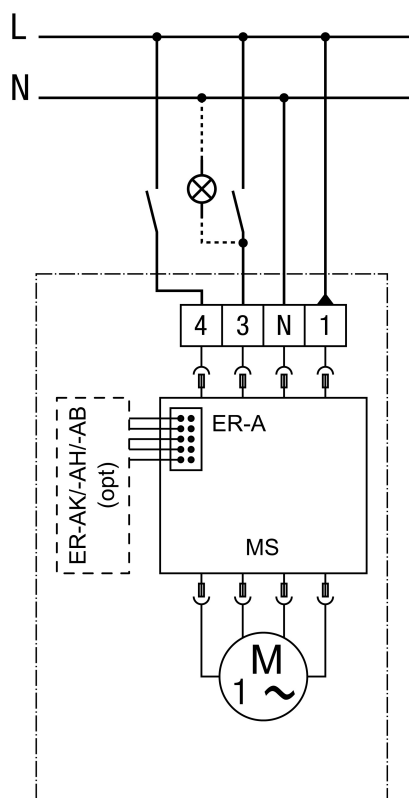

## ER GH-VWR

**Csatlakoztatási lehetőség: 1 teljes terhelés ER-A, ER-AK, ER-AH, ER-AB**

opc - opcionális

MV - Motorvezérlés

Teljes terhelés kapcsolható, nincs alapterheléses üzem

A csatlakozás a házon történik

## ER GH-VWR

**Csatlakoztatási lehetőség: 2 alapterhelés / teljes terhelés ER-A, ER-AK, ER-AH, ER-AB**

opc - opcionális

MV - Motorvezérlés

Teljes terhelés állandó alapterheléssel kapcsolható

A csatlakozás a házban történik

## ER GH-VWR

**Csatlakoztatási lehetőség: 3 alapterhelés / teljes terhelés ER-A, ER-AK, ER-AH, ER-AB**

opc - opcionális

MV - Motorvezérlés

Alap- és teljes terhelés kapcsolható

A csatlakozás a házban történik

## ER GH-VWR

Csatlakoztatási lehetőség: intervallum, páratartalom, mozgás ER-AK, ER-AH, ER-AB

MV - Motorvezérlés

A csatlakozás a házban történik