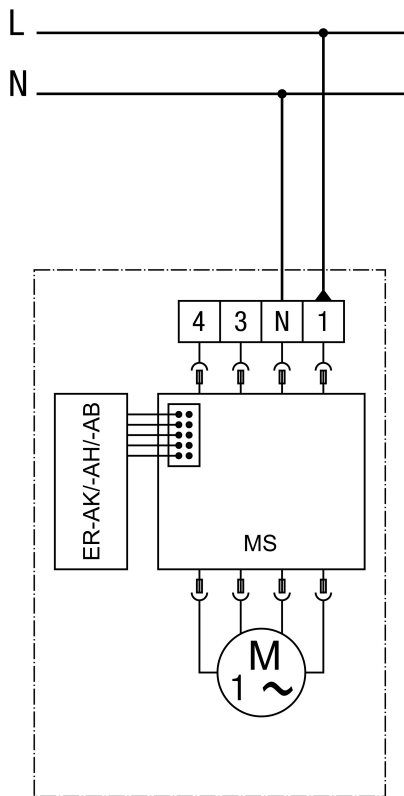

## ER GH-VWR

**Csatlakoztatási lehetőség: 1 teljes terhelés ER-A, ER-AK, ER-AH, ER-AB**

opc - opcionális

MV - Motorvezérlés

Teljes terhelés kapcsolható, nincs alapterheléses üzem

A csatlakozás a házon történik

## ER GH-VWR

**Csatlakoztatási lehetőség: 2 alapterhelés / teljes terhelés ER-A, ER-AK, ER-AH, ER-AB**

opc - opcionális

MV - Motorvezérlés

Teljes terhelés állandó alapterheléssel kapcsolható

A csatlakozás a házban történik

## ER GH-VWR

**Csatlakoztatási lehetőség: 3 alapterhelés / teljes terhelés ER-A, ER-AK, ER-AH, ER-AB**

opc - opcionális

MV - Motorvezérlés

Alap- és teljes terhelés kapcsolható

A csatlakozás a házban történik

## ER GH-VWR

Csatlakoztatási lehetőség: intervallum, páratartalom, mozgás ER-AK, ER-AH, ER-AB

MV - Motorvezérlés

A csatlakozás a házban történik