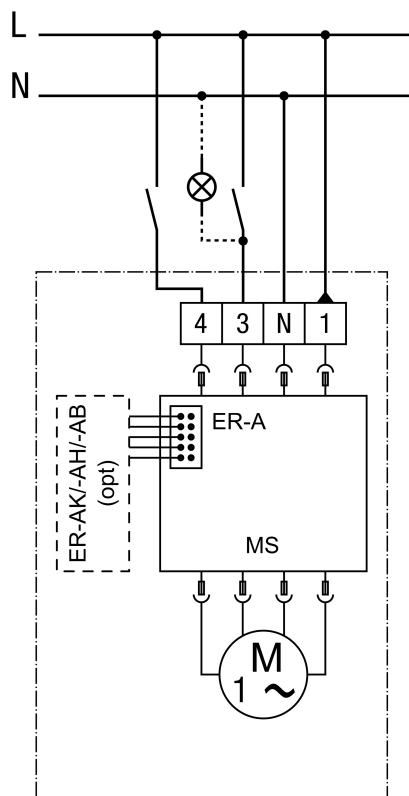

ER GH-VWR

Csatlakoztatási lehetőség: 1 teljes terhelés ER-A, ER-AK, ER-AH, ER-AB

opc - opcionális

MV - Motorvezérlés

Teljes terhelés kapcsolható, nincs alapterheléses üzem

A csatlakozás a házban történik

ER GH-VWR

Csatlakoztatási lehetőség: 2 alapterhelés / teljes terhelés ER-A, ER-AK, ER-AH, ER-AB

opc - opcionális

MV - Motorvezérlés

Teljes terhelés állandó alapterheléssel kapcsolható

A csatlakozás a házban történik

ER GH-VWR

Csatlakoztatási lehetőség: 3 alapterhelés / teljes terhelés ER-A, ER-AK, ER-AH, ER-AB

opc - opcionális

MV - Motorvezérlés

Alap- és teljes terhelés kapcsolható

A csatlakozás a házban történik

ER GH-VWR

Csatlakoztatási lehetőség: intervallum, páratartalom, mozgás ER-AK, ER-AH, ER-AB

MV - Motorvezérlés

A csatlakozás a házban történik