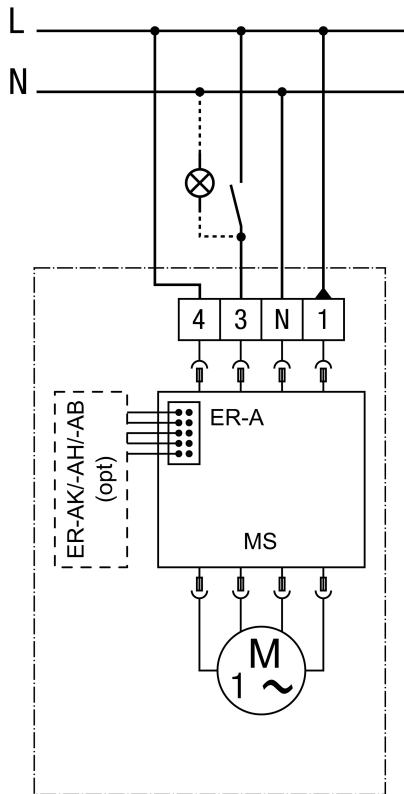

ER GH-VWR

Csatlakoztatási lehetőség: 1 teljes terhelés ER-A, ER-AK, ER-AH, ER-AB

opc - opcionális

MV - Motorvezérlés

Teljes terhelés kapcsolható, nincs alapterheléses üzem

A csatlakozás a házban történik

ER GH-VWR

Csatlakoztatási lehetőség: 2 alapterhelés / teljes terhelés ER-A, ER-AK, ER-AH, ER-AB

opc - opcionális

MV - Motorvezérlés

Teljes terhelés állandó alapterheléssel kapcsolható

A csatlakozás a házban történik

ER GH-VWR

Csatlakoztatási lehetőség: 3 alapterhelés / teljes terhelés ER-A, ER-AK, ER-AH, ER-AB

opc - opcionális

MV - Motorvezérlés

Alap- és teljes terhelés kapcsolható

A csatlakozás a házban történik

ER GH-VWR