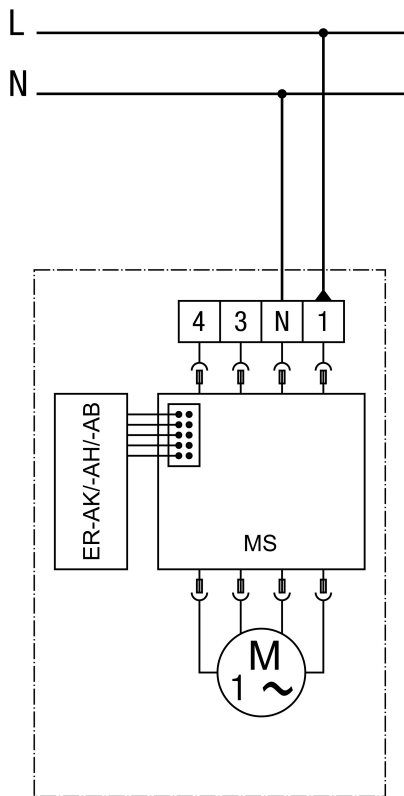

ER GH-VWR

Csatlakoztatási lehetőség: 1 teljes terhelés ER-A, ER-AK, ER-AH, ER-AB

opc - opcionális

MV - Motorvezérlés

Teljes terhelés kapcsolható, nincs alapterheléses üzem

A csatlakozás a házban történik

ER GH-VWR

Csatlakoztatási lehetőség: 2 alapterhelés / teljes terhelés ER-A, ER-AK, ER-AH, ER-AB

opc - opcionális

MV - Motorvezérlés

Teljes terhelés állandó alapterheléssel kapcsolható

A csatlakozás a házban történik

ER GH-VWR

Csatlakoztatási lehetőség: 3 alapterhelés / teljes terhelés ER-A, ER-AK, ER-AH, ER-AB

opc - opcionális

MV - Motorvezérlés

Alap- és teljes terhelés kapcsolható

A csatlakozás a házban történik

ER GH-VWR

Csatlakoztatási lehetőség: intervallum, páratartalom, mozgás ER-AK, ER-AH, ER-AB

MV - Motorvezérlés

A csatlakozás a házban történik