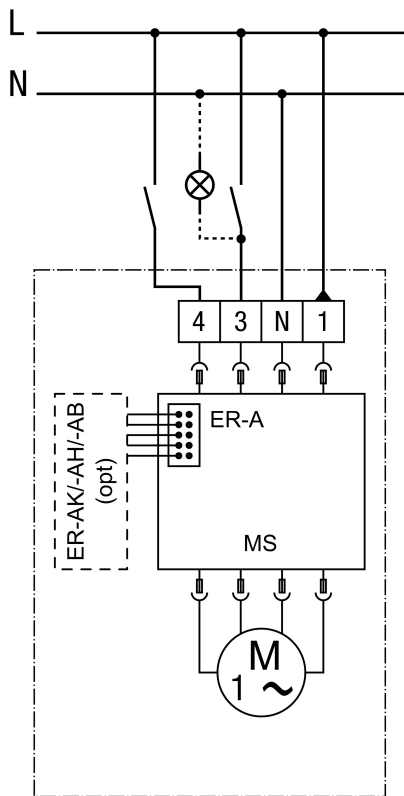

## ER GH APB

**Csatlakoztatási lehetőség: 1 teljes terhelés ER-A, ER-AK, ER-AH, ER-AB**

opc - opcionális

MV - Motorvezérlés

Teljes terhelés kapcsolható, nincs alapterheléses üzem

A csatlakozás a házon történik

## ER GH APB

**Csatlakoztatási lehetőség: 2 alapterhelés / teljes terhelés ER-A, ER-AK, ER-AH, ER-AB**

opc - opcionális

MV - Motorvezérlés

Teljes terhelés állandó alapterheléssel kapcsolható

A csatlakozás a házban történik

## ER GH APB

**Csatlakoztatási lehetőség: 3 alapterhelés / teljes terhelés ER-A, ER-AK, ER-AH, ER-AB**

opc - opcionális

MV - Motorvezérlés

Alap- és teljes terhelés kapcsolható

A csatlakozás a házban történik

## ER GH APB

Csatlakoztatási lehetőség: intervallum, páratartalom, mozgás ER-AK, ER-AH, ER-AB

MV - Motorvezérlés  
A csatlakozás a házban történik