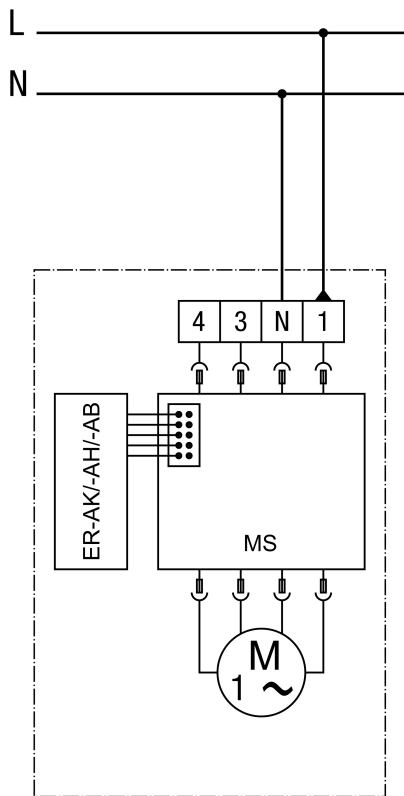

## ER GH APB

**Csatlakoztatási lehetőség: 1 teljes terhelés ER-A, ER-AK, ER-AH, ER-AB**

opc - opcionális

MV - Motorvezérlés

Teljes terhelés kapcsolható, nincs alapterheléses üzem

A csatlakozás a házon történik

## ER GH APB

**Csatlakoztatási lehetőség: 2 alapterhelés / teljes terhelés ER-A, ER-AK, ER-AH, ER-AB**

opc - opcionális

MV - Motorvezérlés

Teljes terhelés állandó alapterheléssel kapcsolható

A csatlakozás a házban történik

## ER GH APB

**Csatlakoztatási lehetőség: 3 alapterhelés / teljes terhelés ER-A, ER-AK, ER-AH, ER-AB**

opc - opcionális

MV - Motorvezérlés

Alap- és teljes terhelés kapcsolható

A csatlakozás a házban történik

## ER GH APB

Csatlakoztatási lehetőség: intervallum, páratartalom, mozgás ER-AK, ER-AH, ER-AB

MV - Motorvezérlés  
A csatlakozás a házban történik