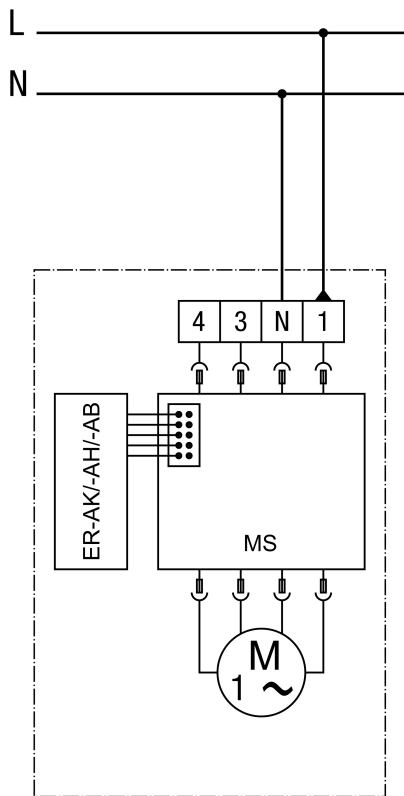

ER GH APB

Csatlakoztatási lehetőség: 1 teljes terhelés ER-A, ER-AK, ER-AH, ER-AB

opc - opcionális

MV - Motorvezérlés

Teljes terhelés kapcsolható, nincs alapterheléses üzem

A csatlakozás a házon történik

ER GH APB

Csatlakoztatási lehetőség: 2 alapterhelés / teljes terhelés ER-A, ER-AK, ER-AH, ER-AB

opc - opcionális

MV - Motorvezérlés

Teljes terhelés állandó alapterheléssel kapcsolható

A csatlakozás a házban történik

ER GH APB

Csatlakoztatási lehetőség: 3 alapterhelés / teljes terhelés ER-A, ER-AK, ER-AH, ER-AB

opc - opcionális

MV - Motorvezérlés

Alap- és teljes terhelés kapcsolható

A csatlakozás a házban történik

ER GH APB

Csatlakoztatási lehetőség: intervallum, páratartalom, mozgás ER-AK, ER-AH, ER-AB

MV - Motorvezérlés
A csatlakozás a házban történik