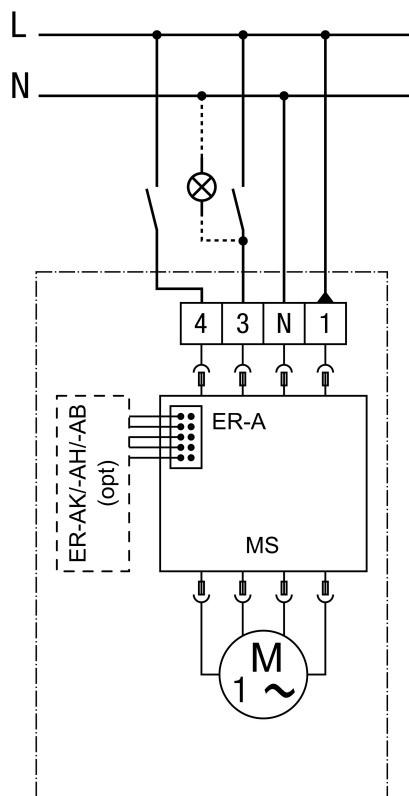

ER GH APB

Csatlakoztatási lehetőség: 1 teljes terhelés ER-A, ER-AK, ER-AH, ER-AB

opc - opcionális

MV - Motorvezérlés

Teljes terhelés kapcsolható, nincs alapterheléses üzem

A csatlakozás a házon történik

ER GH APB

Csatlakoztatási lehetőség: 2 alapterhelés / teljes terhelés ER-A, ER-AK, ER-AH, ER-AB

opc - opcionális

MV - Motorvezérlés

Teljes terhelés állandó alapterheléssel kapcsolható

A csatlakozás a házban történik

ER GH APB

Csatlakoztatási lehetőség: 3 alapterhelés / teljes terhelés ER-A, ER-AK, ER-AH, ER-AB

opc - opcionális

MV - Motorvezérlés

Alap- és teljes terhelés kapcsolható

A csatlakozás a házban történik

ER GH APB

Csatlakoztatási lehetőség: intervallum, páratartalom, mozgás ER-AK, ER-AH, ER-AB

MV - Motorvezérlés
A csatlakozás a házban történik