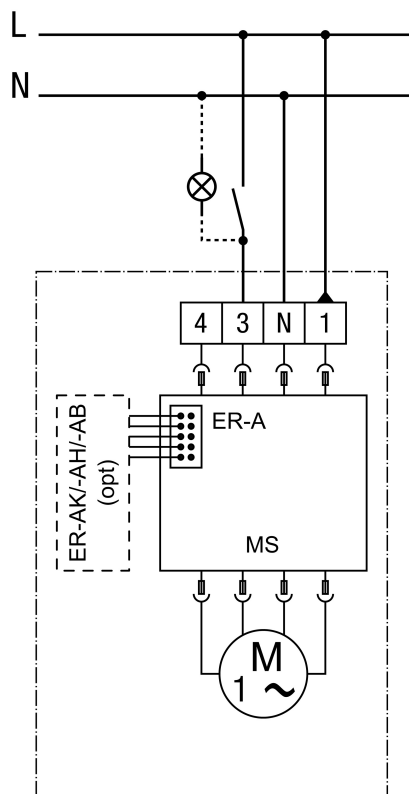

ER GH APB

Csatlakoztatási lehetőség: 1 teljes terhelés ER-A, ER-AK, ER-AH, ER-AB

opc - opcionális

MV - Motorvezérlés

Teljes terhelés kapcsolható, nincs alapterheléses üzem

A csatlakozás a házon történik

ER GH APB

Csatlakoztatási lehetőség: 2 alapterhelés / teljes terhelés ER-A, ER-AK, ER-AH, ER-AB

opc - opcionális

MV - Motorvezérlés

Teljes terhelés állandó alapterheléssel kapcsolható

A csatlakozás a házban történik

ER GH APB

Csatlakoztatási lehetőség: 3 alapterhelés / teljes terhelés ER-A, ER-AK, ER-AH, ER-AB

opc - opcionális

MV - Motorvezérlés

Alap- és teljes terhelés kapcsolható

A csatlakozás a házban történik

ER GH APB