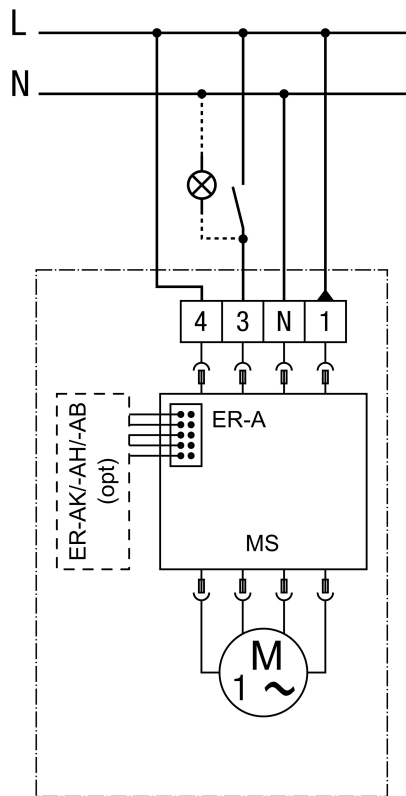

ER GH APB

Csatlakoztatási lehetőség: 1 teljes terhelés ER-A, ER-AK, ER-AH, ER-AB

opc - opcionális

MV - Motorvezérlés

Teljes terhelés kapcsolható, nincs alapterheléses üzem

A csatlakozás a házon történik

ER GH APB

Csatlakoztatási lehetőség: 2 alapterhelés / teljes terhelés ER-A, ER-AK, ER-AH, ER-AB

opc - opcionális

MV - Motorvezérlés

Teljes terhelés állandó alapterheléssel kapcsolható

A csatlakozás a házban történik

ER GH APB

Csatlakoztatási lehetőség: 3 alapterhelés / teljes terhelés ER-A, ER-AK, ER-AH, ER-AB

opc - opcionális

MV - Motorvezérlés

Alap- és teljes terhelés kapcsolható

A csatlakozás a házban történik

ER GH APB