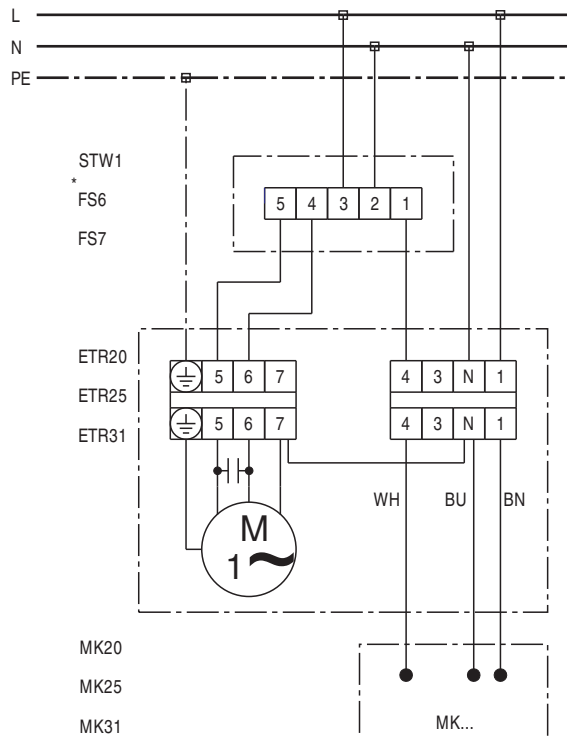

# ETR 20

## ETR 20-as modell STW 1 fordulatszám szabályzóval vagy FS 6/7 fokozatkapcsolóval

Az FS 6 az ETR 31-hez nem alkalmas

ETR 20