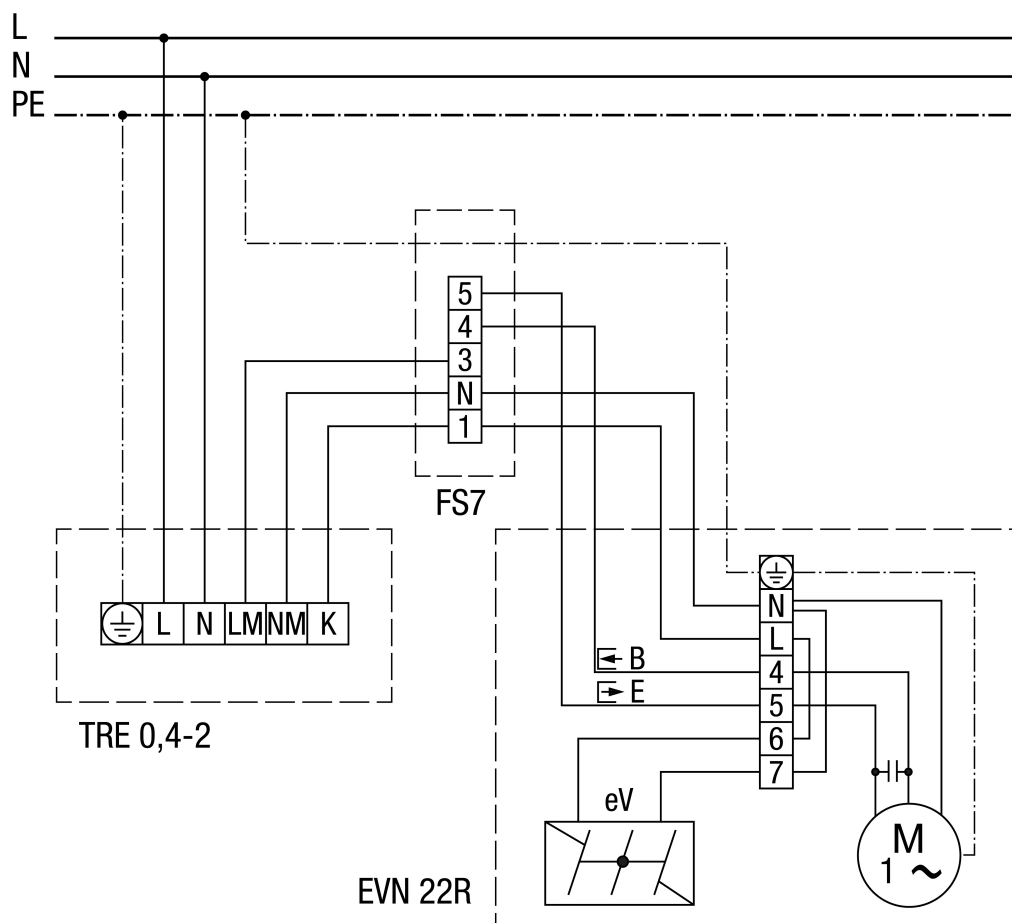

EVN 22 R

EVN 22 R

- ① Elektromos zsalu (külső)
 S1 - Be / Ki kapcsoló
 S2 - elszívás vagy szellőztetés átkapcsolás
 B - szellőztetés (4-es csatlakozó kapocs)
 E - elszívás (5-ös csatlakozó kapocs)

EVN 22 R

EVN 22 R modell STW, FS 6, FS 7 vezérlőegységgel

- ① Elektromos zsalu (külső)
 FS 6 - fokozatkapcsoló (2 fordulatszám, elszívás vagy szellőztetés)
 FS 7 - irányváltó kapcsoló (elszívás vagy szellőztetés)
 B - szellőztetés (4-es csatlakozó kapocs)
 E - elszívás (5-ös csatlakozó kapocs)