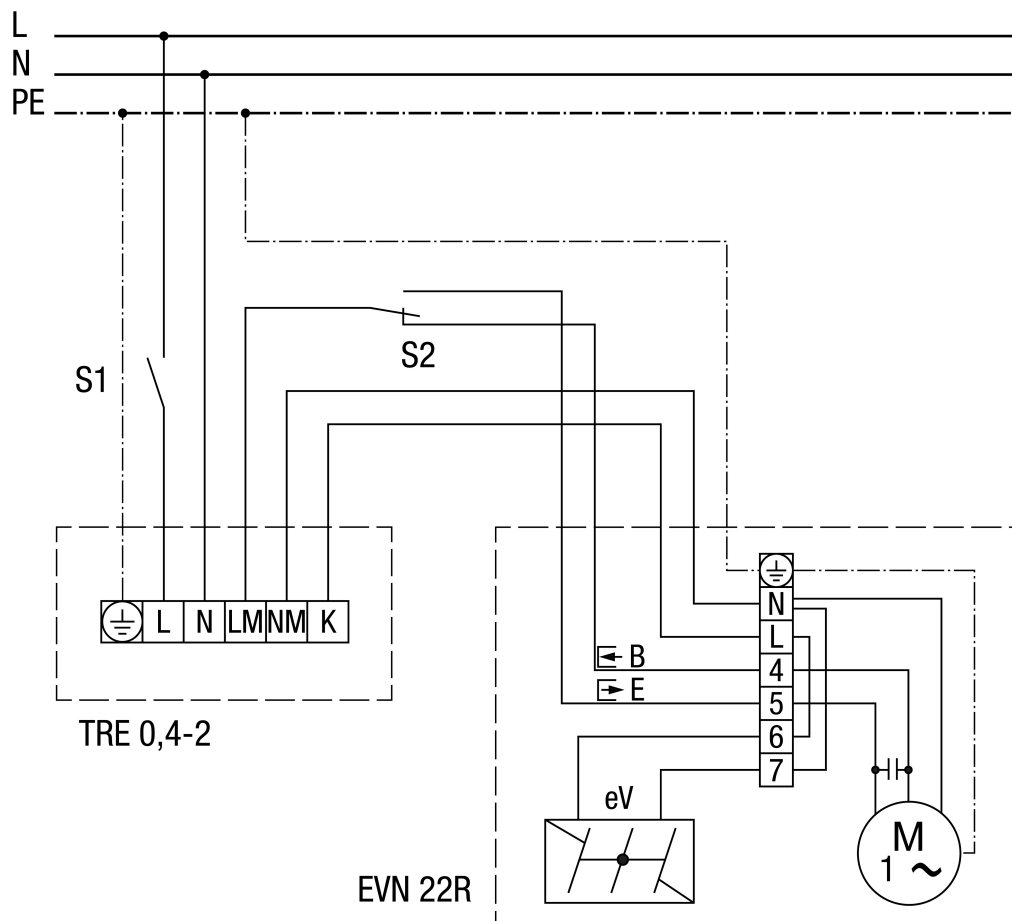

EVN 22 R

EVN 22 R

- ① Elektromos zsalu (külső)
 S1 - Be / Ki kapcsoló
 S2 - elszívás vagy szellőztetés átkapcsolás
 B - szellőztetés (4-es csatlakozó kapocs)
 E - elszívás (5-ös csatlakozó kapocs)

EVN 22 R

EVN 22 R modell STW, FS 6, FS 7 vezérlőegységgel

- ① Elektromos zsalu (külső)
 FS 6 - fokozatkapcsoló (2 fordulatszám, elszívás vagy szellőztetés)
 FS 7 - irányváltó kapcsoló (elszívás vagy szellőztetés)
 B - szellőztetés (4-es csatlakozó kapocs)
 E - elszívás (5-ös csatlakozó kapocs)