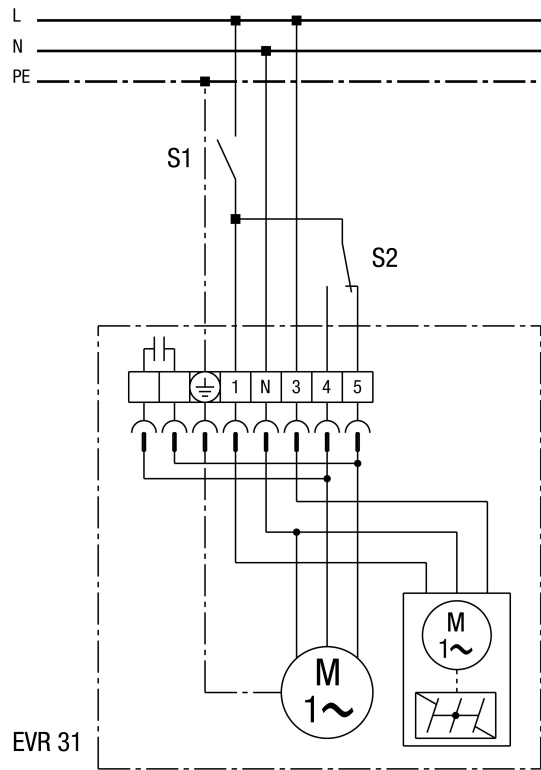

EVR 31

EVR 31-es modell STW 1 fordulatszám szabályzóval vagy FS 6, FS 7 fokozatkapcsolóval

EVR 31

EVR 31, FS vagy STW irányváltó kapcsolóval