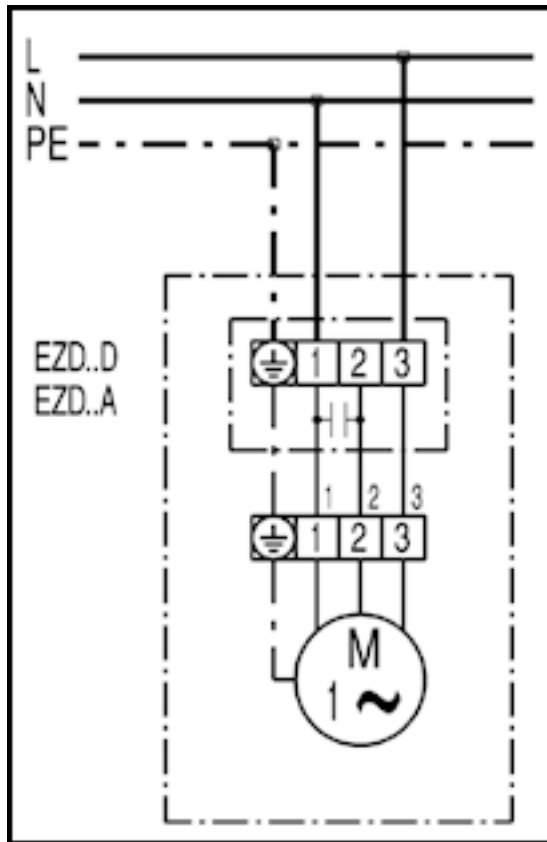

EZD30-4A

EZD...D beszíváshoz

Jobbraforgás: EZD...D motoron átfújít levegővel

EZD30-4A

EZD...D elszíváshoz

Jobbraforgás: EZD...D motoron átfújít levegővel

EZD30-4A

EZD...D VE, RKP zárószalúval és MS 8, MS 8 P szervomotorral

* Végálláskapcsoló csak az MS 8 P modellhez

EZD30-4A

EZD... VE, RKP zárószalúval és ST, STU, STS fordulatszám szabályzóval

* Végálláskapcsoló csak az MS 8 P modellhez