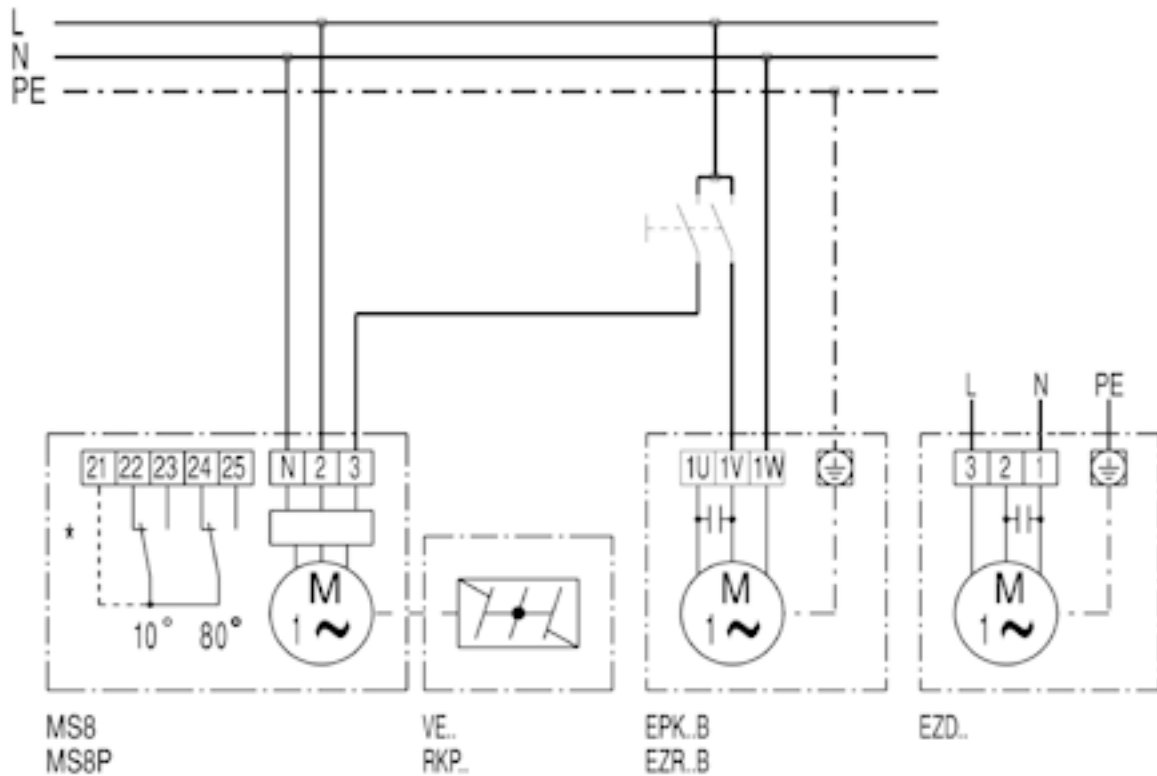

EZD30-4A

EZD...D beszíváshoz

Jobbraforgás: EZD...D motoron átfújít levegővel

EZD30-4A

EZD...D elszíváshoz

Jobbraforgás: EZD...D motoron átfújít levegővel

EZD30-4A

EZD...D VE, RKP zárószalúval és MS 8, MS 8 P szervomotorral

* Végálláskapcsoló csak az MS 8 P modellhez

EZD30-4A

EZD... VE, RKP zárószalúval és ST, STU, STS fordulatszám szabályzóval

* Végálláskapcsoló csak az MS 8 P modellhez