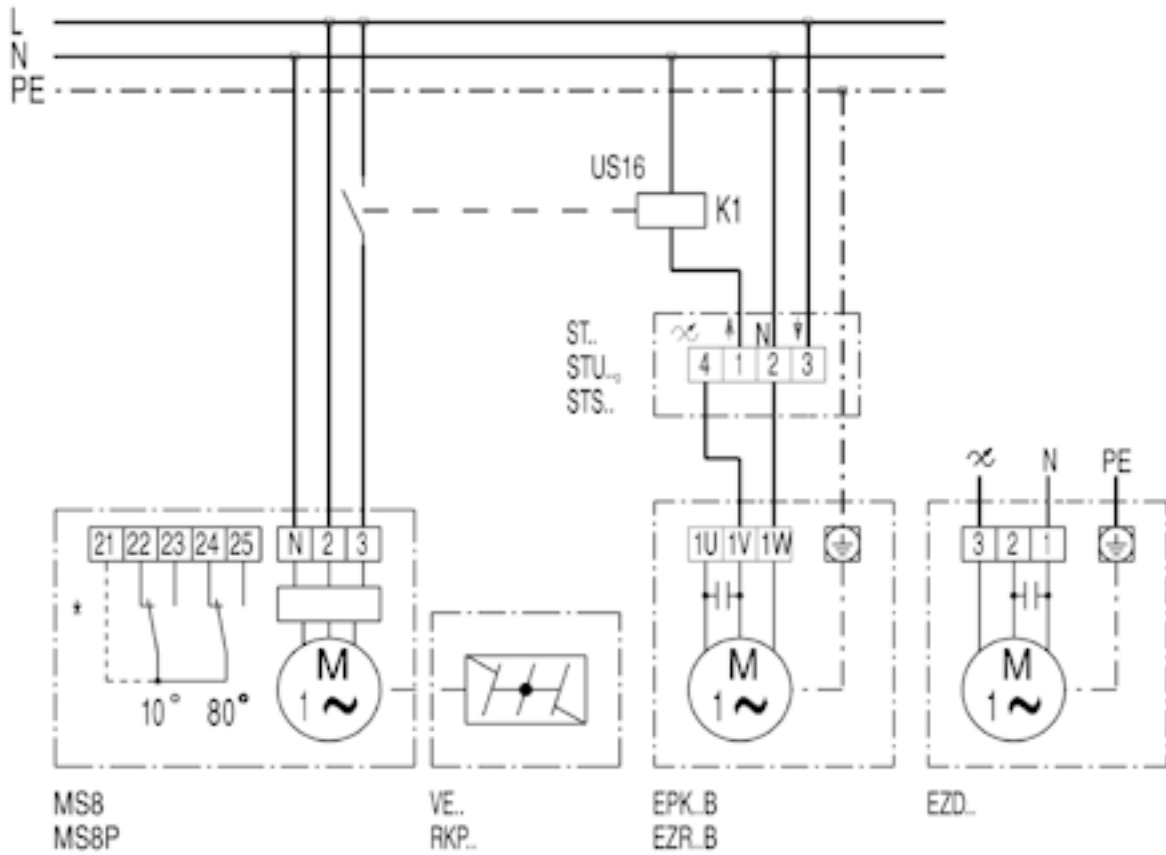

EZD30-4A

EZD...D beszíváshoz

Jobbraforgás: EZD...D motoron átfújít levegővel

EZD30-4A

EZD...D elszíváshoz

Jobbraforgás: EZD...D motoron átfújít levegővel

EZD30-4A

EZD...D VE, RKP zárószalúval és MS 8, MS 8 P szervomotorral

* Végálláskapcsoló csak az MS 8 P modellhez

EZD30-4A

EZD... VE, RKP zárószalúval és ST, STU, STS fordulatszám szabályzóval

* Végálláskapcsoló csak az MS 8 P modellhez