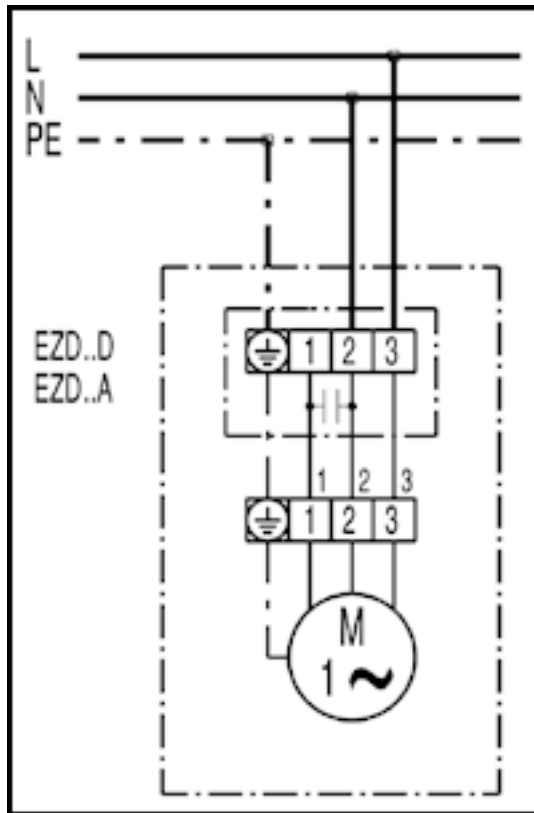

EZD30-4A

EZD...D beszíváshoz

Jobbraforgás: EZD...D motoron átfújít levegővel

EZD30-4A

EZD...D elszíváshoz

Jobbraforgás: EZD...D motoron átfújít levegővel

EZD30-4A

EZD...D VE, RKP zárószalúval és MS 8, MS 8 P szervomotorral

* Végálláskapcsoló csak az MS 8 P modellhez

EZD30-4A

EZD... VE, RKP zárószalúval és ST, STU, STS fordulatszám szabályzóval

* Végálláskapcsoló csak az MS 8 P modellhez