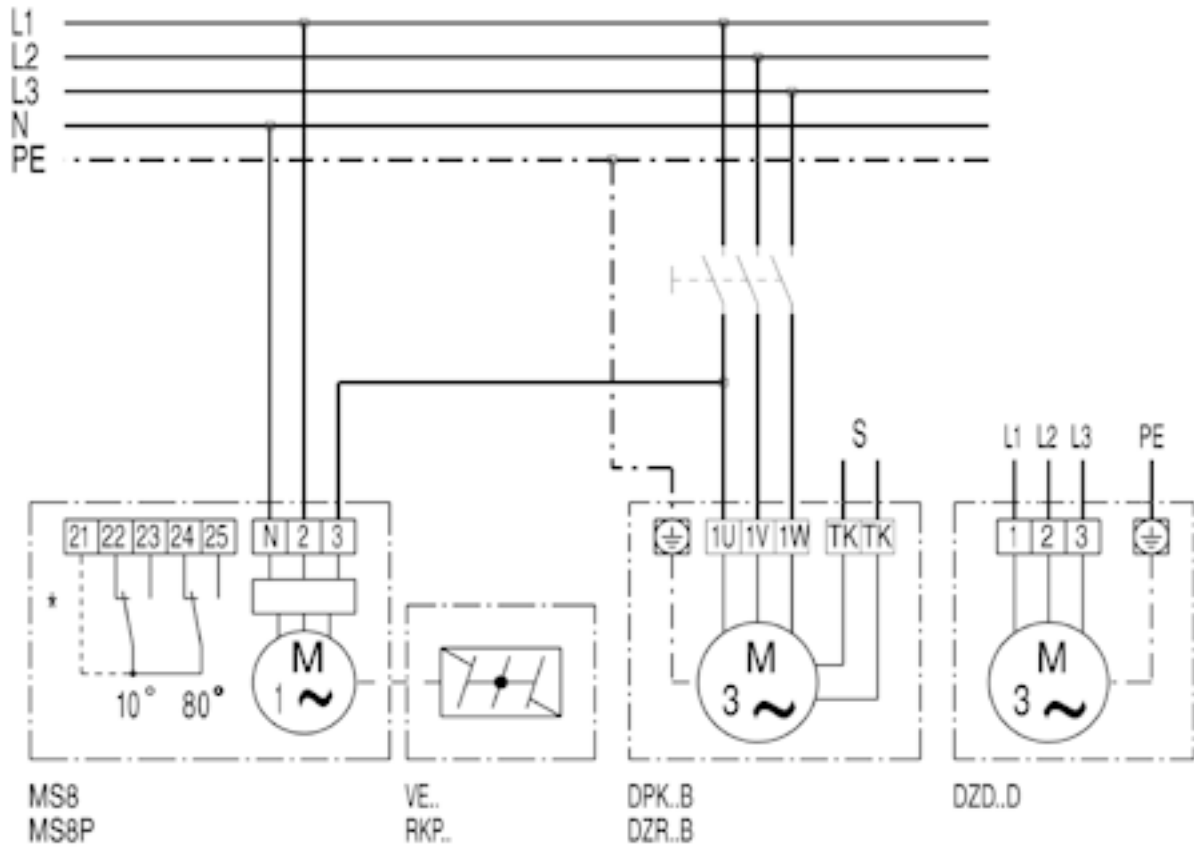

EZD35-4A

EZD...D beszíváshoz

Jobbraforgás: EZD...D motoron átfújít levegővel

EZD35-4A

EZD...D elszíváshoz

Jobbraforgás: EZD...D motoron átfújít levegővel

EZD35-4A

EZD...D VE, RKP zárószaluvál és MS 8, MS 8 P szervomotorral

* Végálláskapcsoló csak az MS 8 P modellhez

EZD35-4A

EZD... VE, RKP zárószalúval és ST, STU, STS fordulatszám szabályzóval

* Végálláskapcsoló csak az MS 8 P modellhez