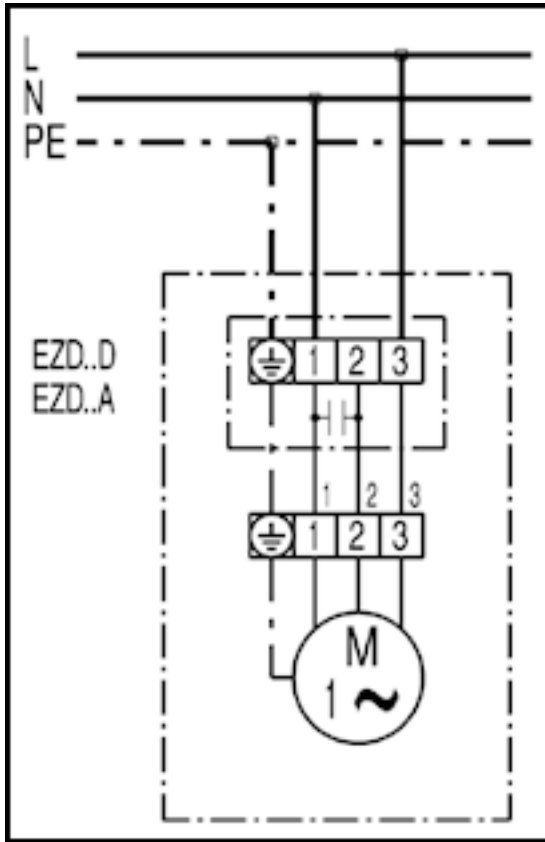

EZD35-4A

EZD...D beszíváshoz

Jobbraforgás: EZD...D motoron átfújít levegővel

EZD35-4A

EZD...D elszíváshoz

Jobbraforgás: EZD...D motoron átfújít levegővel

EZD35-4A

EZD...D VE, RKP zárószaluvál és MS 8, MS 8 P szervomotorral

* Végálláskapcsoló csak az MS 8 P modellhez

EZD35-4A

EZD... VE, RKP zárószalúval és ST, STU, STS fordulatszám szabályzóval

* Végálláskapcsoló csak az MS 8 P modellhez