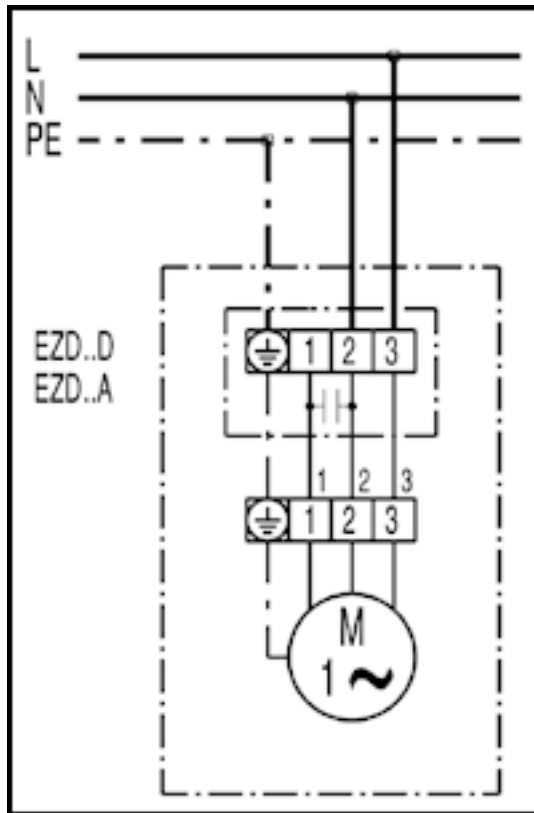

EZD35-4A

EZD...D beszíváshoz

Jobbraforgás: EZD...D motoron átfújít levegővel

EZD35-4A

EZD...D elszíváshoz

Jobbraforgás: EZD...D motoron átfújít levegővel

EZD35-4A

EZD...D VE, RKP zárószaluvál és MS 8, MS 8 P szervomotorral

* Végálláskapcsoló csak az MS 8 P modellhez

EZD35-4A

EZD... VE, RKP zárószalúval és ST, STU, STS fordulatszám szabályzóval

* Végálláskapcsoló csak az MS 8 P modellhez