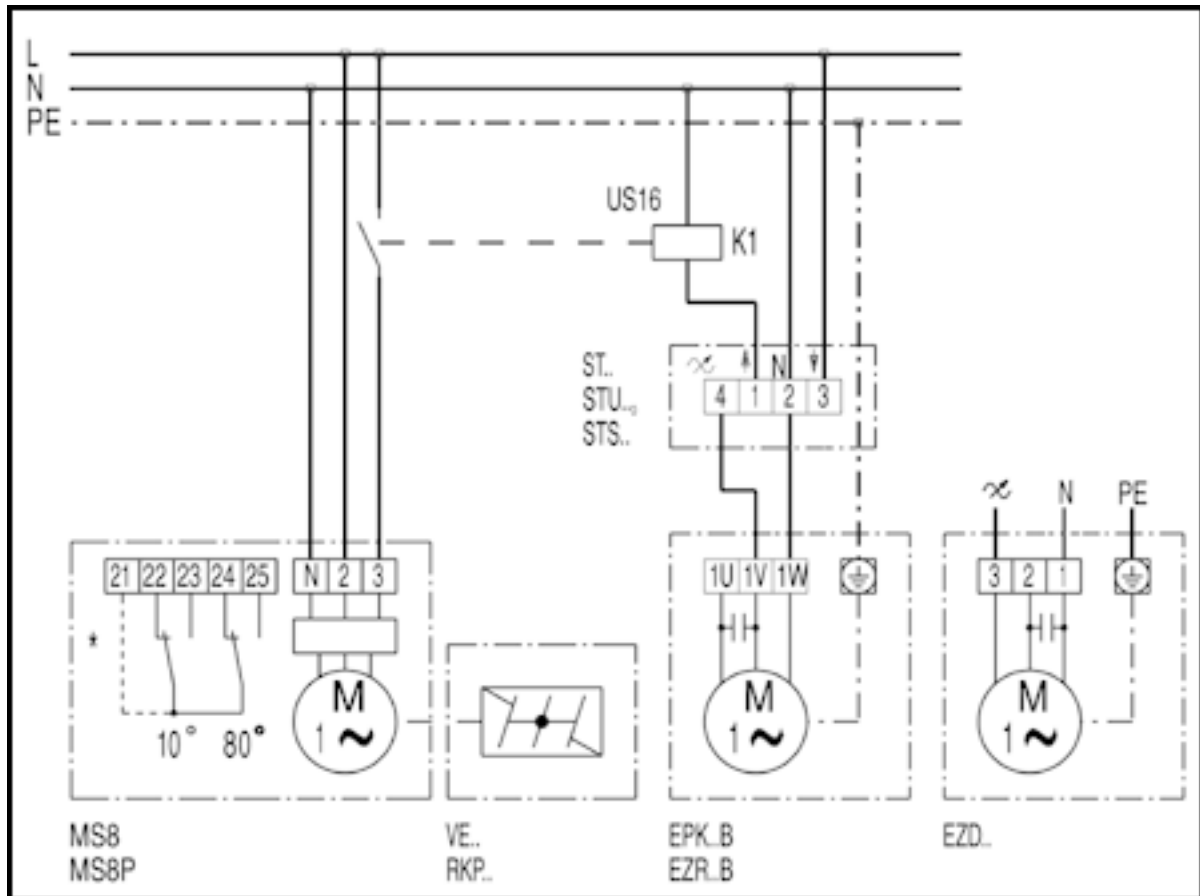

EZD35-4A

EZD...D beszíváshoz

Jobbraforgás: EZD...D motoron átfújít levegővel

EZD35-4A

EZD...D elszíváshoz

Jobbraforgás: EZD...D motoron átfújít levegővel

EZD35-4A

EZD...D VE, RKP zárószaluvál és MS 8, MS 8 P szervomotorral

* Végálláskapcsoló csak az MS 8 P modellhez

EZD35-4A

EZD... VE, RKP zárószalúval és ST, STU, STS fordulatszám szabályzóval

* Végálláskapcsoló csak az MS 8 P modellhez