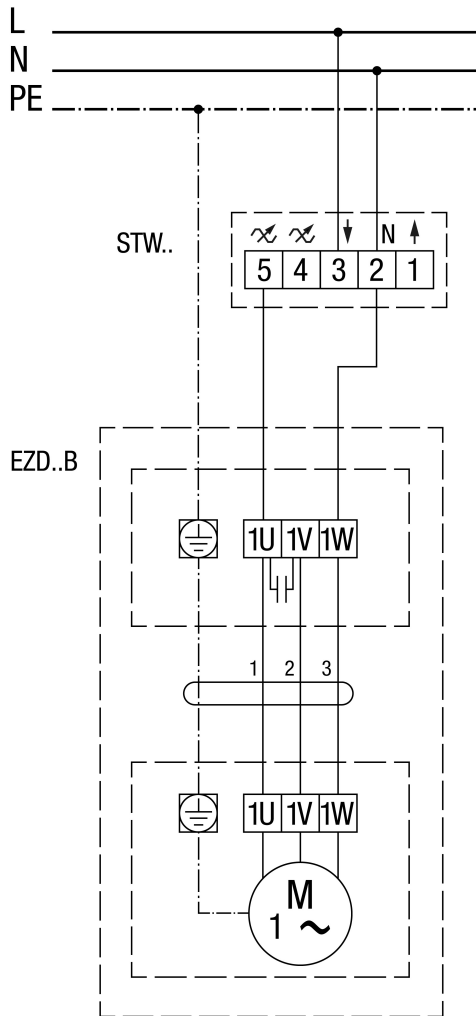

EZD 25/2 B

EZD..B balraforgás (kiszívás) = Standard

EZD 25/2 B

EZD..B jobbraforgás (beszívás)

EZD 25/2 B

EZD 25/2 B

EZD ..B fordulatszám szabályzóval STW

EZD 25/2 B

EZD ..B STX/STSX.. fordulatszám szabályzóval és UWK 1 EZD ../. B irányváltó kapcsoló STX../STTSX... DZD..D fordulatszám szabályzóval, balrafordás (elszívás) = standard