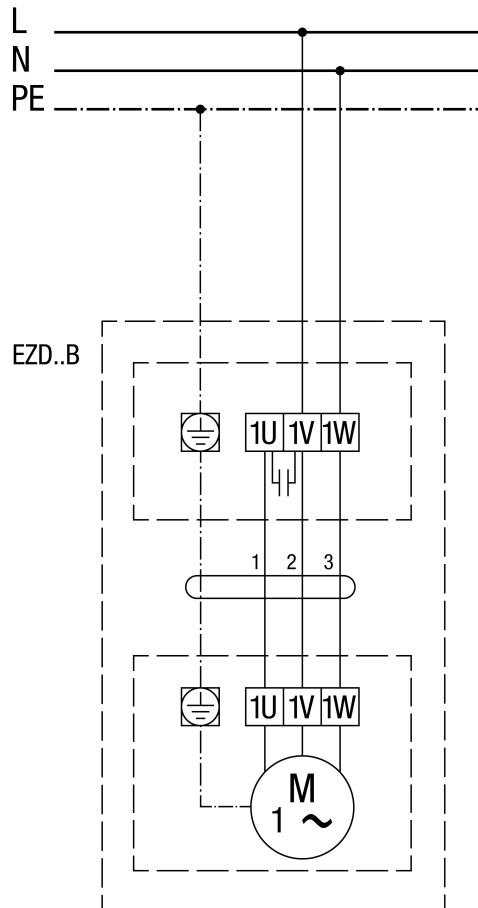

EZD 25/2 B

EZD..B balraforgás (kiszívás) = Standard

EZD 25/2 B

EZD..B jobbraforgás (beszívás)

EZD 25/2 B

EZD 25/2 B

EZD ..B fordulatszám szabályzóval STW

EZD 25/2 B

EZD ..B STX/STSX.. fordulatszám szabályzóval és UWK 1 EZD ../. B irányváltó kapcsoló STX../STTSX... DZD..D fordulatszám szabályzóval, balrafordás (elszívás) = standard