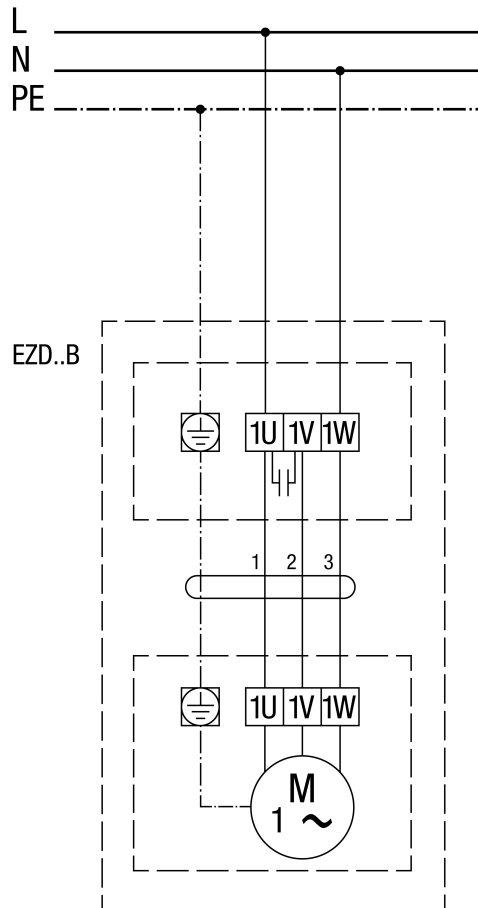

EZD 25/2 B

EZD..B balraforgás (kiszívás) = Standard

EZD 25/2 B

EZD..B jobbraforgás (beszívás)

EZD 25/2 B

EZD 25/2 B

EZD ..B fordulatszám szabályzóval STW

EZD 25/2 B

EZD ..B STX/STSX.. fordulatszám szabályzóval és UWK 1 EZD ../. B irányváltó kapcsoló STX../STTSX... DZD..D fordulatszám szabályzóval, balrafordás (elszívás) = standard