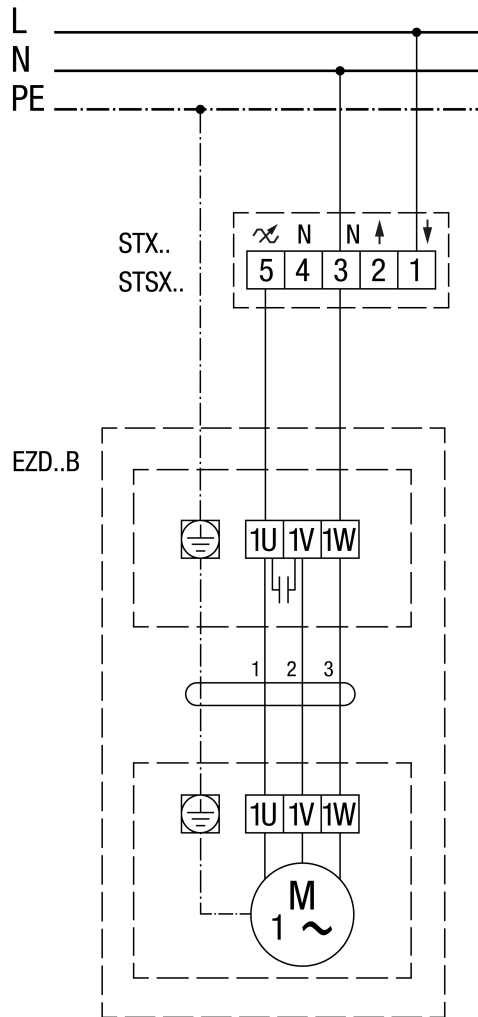

EZD 25/2 B

EZD..B balraforgás (kiszívás) = Standard

EZD 25/2 B

EZD..B jobbraforgás (beszívás)

EZD 25/2 B

EZD 25/2 B

EZD ..B fordulatszám szabályzóval STW

EZD 25/2 B

EZD ..B STX/STSX.. fordulatszám szabályzóval és UWK 1 EZD ../. B irányváltó kapcsoló STX../STTSX... DZD..D fordulatszám szabályzóval, balrafordás (elszívás) = standard