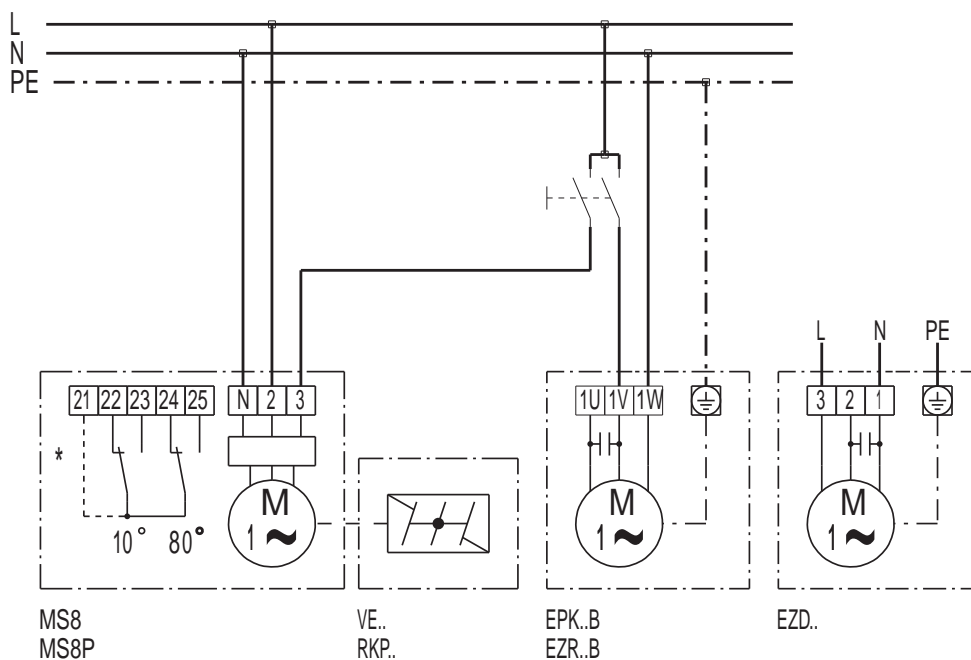

EZD 25/4 E

EZD 25/4 E VE, RKP zárószalúval és MS 8, MS 8 P szervomotorral

EZD 25/4 E

* Végálláskapcsoló csak az MS 8 P modellhez

EZD 25/4 E VE, RKP zárósaluval és ST, STU, STS fordulatszám szabályzóval

* Végálláskapcsoló csak az MS 8 P modellhez