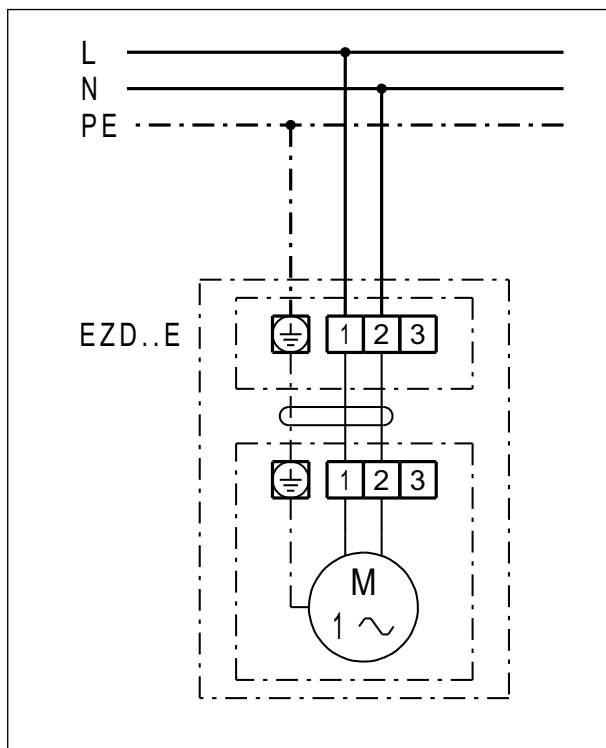

EZD 25/4 E

EZD 25/4 E VE, RKP zárószalúval és MS 8, MS 8 P szervomotorral

EZD 25/4 E

* Végálláskapcsoló csak az MS 8 P modellhez

EZD 25/4 E VE, RKP zárósaluval és ST, STU, STS fordulatszám szabályzóval

* Végálláskapcsoló csak az MS 8 P modellhez