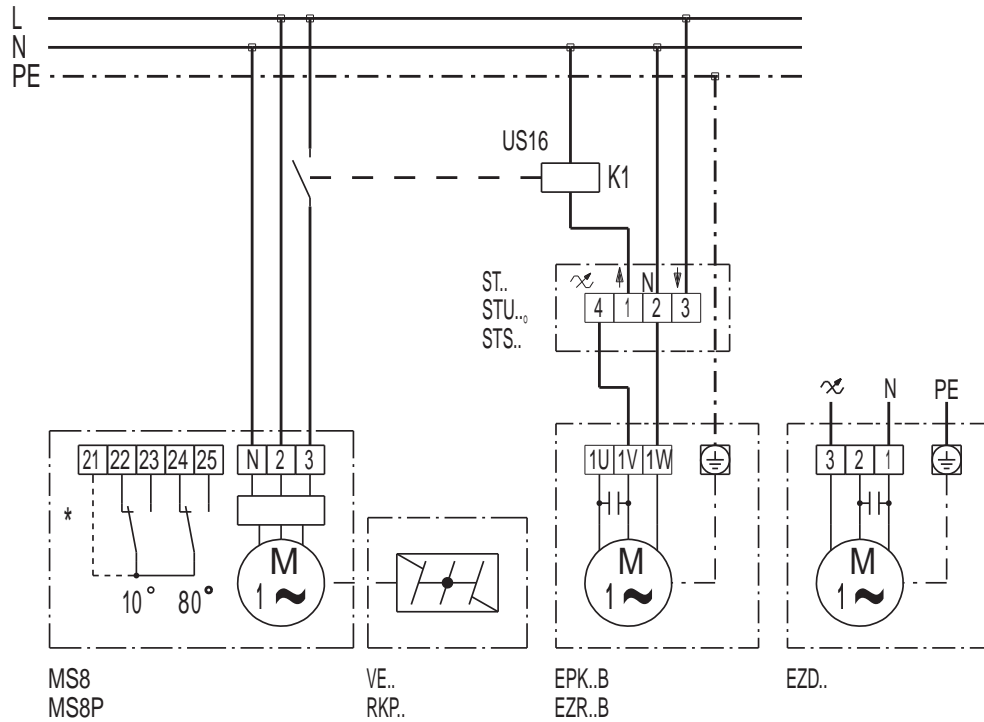

EZD 25/4 E

EZD 25/4 E VE, RKP zárószalúval és MS 8, MS 8 P szervomotorral

EZD 25/4 E

* Végálláskapcsoló csak az MS 8 P modellhez

EZD 25/4 E VE, RKP zárósaluval és ST, STU, STS fordulatszám szabályzóval

* Végálláskapcsoló csak az MS 8 P modellhez