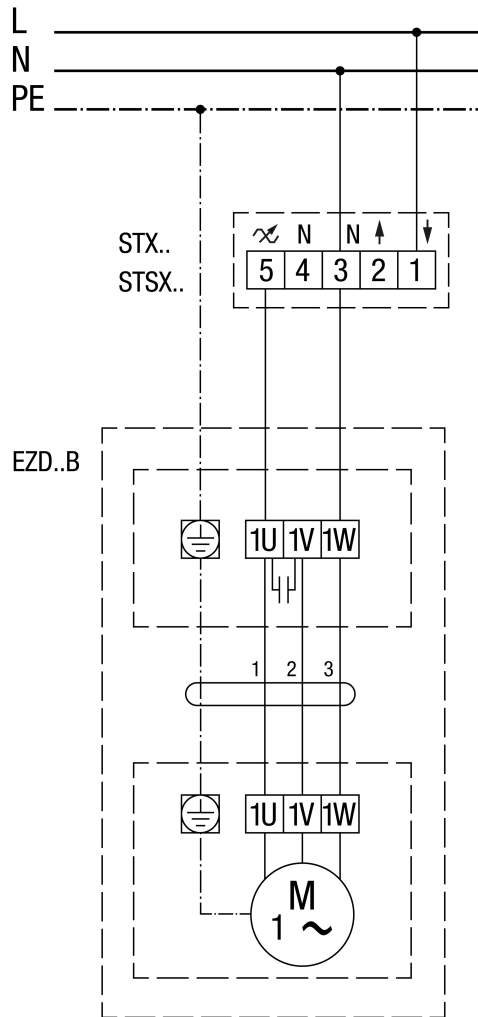

EZD 30/2 B

EZD..B balrafordás (kiszívás) = Standard

EZD 30/2 B

EZD..B jobbraforgás (beszívás)

EZD 30/2 B

EZD 30/2 B

EZD ..B fordulatszám szabályzóval STW

EZD 30/2 B

EZD ..B STX./STSX.. fordulatszám szabályzóval és UWK 1 EZD ../. B irányváltó kapcsoló STX../STTSX... DZD..D fordulatszám szabályzóval, balraforgás (elszívás) = standard