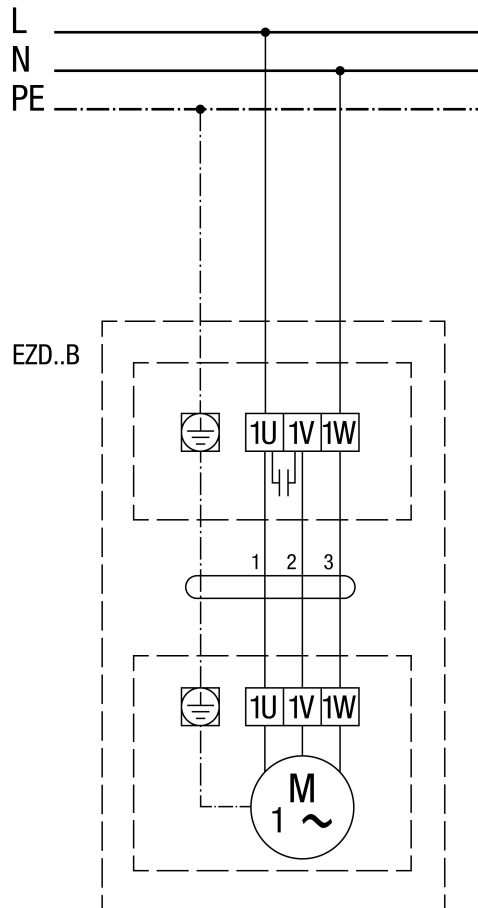

EZD 30/2 B

EZD..B balrafordás (kiszívás) = Standard

EZD 30/2 B

EZD..B jobbraforgás (beszívás)

EZD 30/2 B

EZD 30/2 B

EZD ..B fordulatszám szabályzóval STW

EZD 30/2 B

EZD ..B STX./STSX.. fordulatszám szabályzóval és UWK 1 EZD ../. B irányváltó kapcsoló STX../STTSX... DZD..D fordulatszám szabályzóval, balraforgás (elszívás) = standard