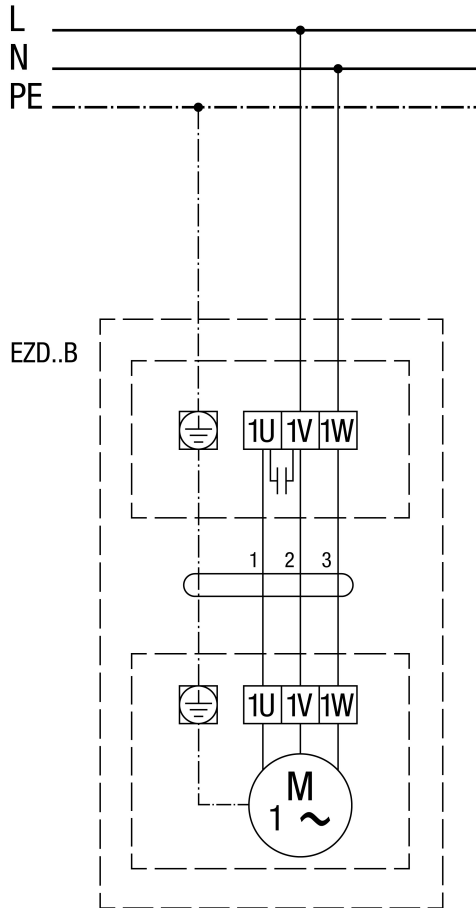

EZD 30/2 B

EZD..B balrafordás (kiszívás) = Standard

EZD 30/2 B

EZD..B jobbraforgás (beszívás)

EZD 30/2 B

EZD 30/2 B

EZD ..B fordulatszám szabályzóval STW

EZD 30/2 B

EZD ..B STX./STSX.. fordulatszám szabályzóval és UWK 1 EZD ../. B irányváltó kapcsoló STX../STTSX... DZD..D fordulatszám szabályzóval, balraforgás (elszívás) = standard