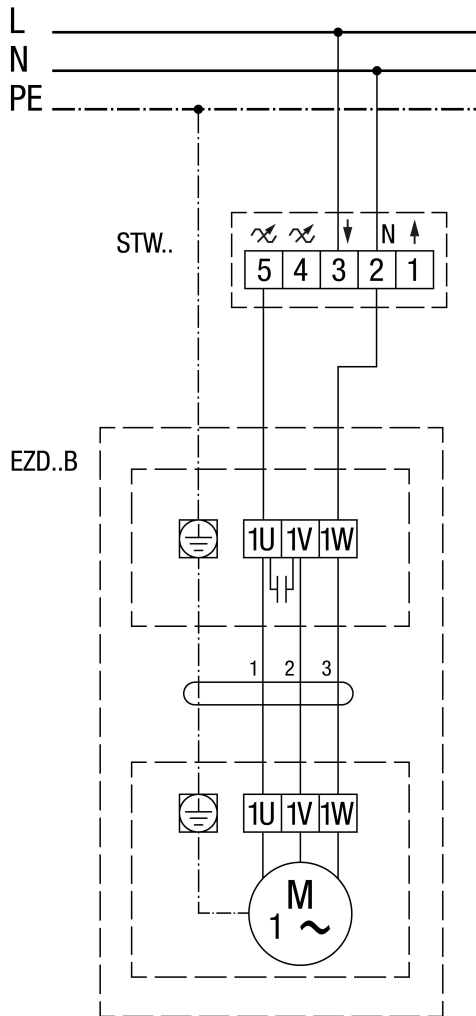

EZD 30/2 B

EZD..B balrafordás (kiszívás) = Standard

EZD 30/2 B

EZD..B jobbraforgás (beszívás)

EZD 30/2 B

EZD 30/2 B

EZD ..B fordulatszám szabályzóval STW

EZD 30/2 B

EZD ..B STX./STSX.. fordulatszám szabályzóval és UWK 1 EZD ../. B irányváltó kapcsoló STX../STTSX... DZD..D fordulatszám szabályzóval, balraforgás (elszívás) = standard