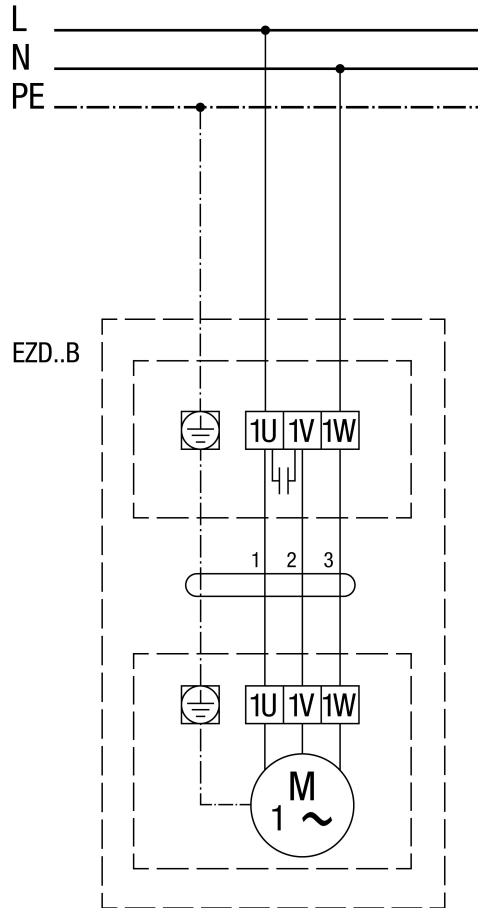

EZD 30/4 B

EZD..B balrafordás (kiszívás) = Standard

EZD 30/4 B

EZD..B jobbraforgás (beszívás)

EZD 30/4 B

EZD 30/4 B

EZD ..B fordulatszám szabályzóval STW

EZD 30/4 B

**EZD ..B STX./STSX.. fordulatszám szabályzóval és UWK 1 EZD ../. B irányváltó kapcsoló STX../STTSX... DZD..D fordulatszám szabályzóval, balraforgás (elszívás)
= standard**