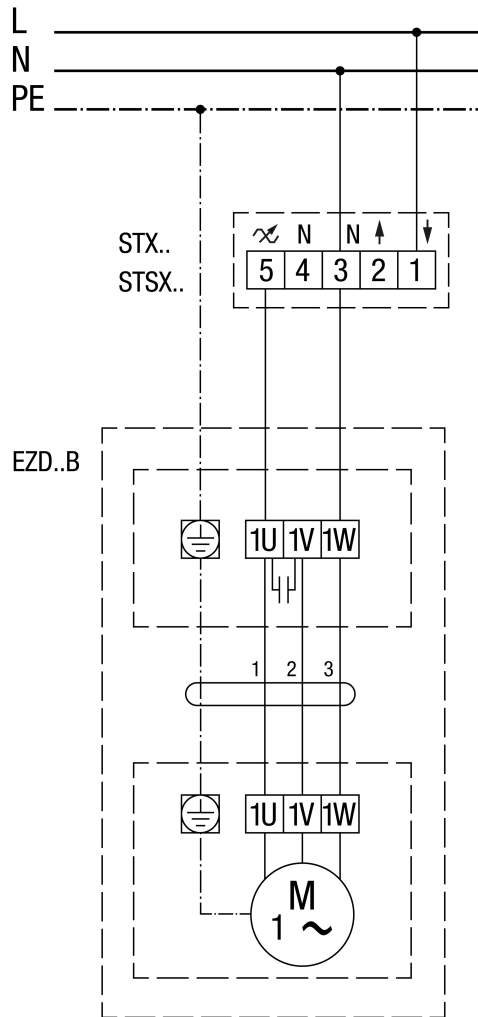

EZD 30/4 B

EZD..B balrafordás (kiszívás) = Standard

EZD 30/4 B

EZD..B jobbraforgás (beszívás)

EZD 30/4 B

EZD 30/4 B

EZD ..B fordulatszám szabályzóval STW

EZD 30/4 B

**EZD ..B STX./STSX.. fordulatszám szabályzóval és UWK 1 EZD ../. B irányváltó kapcsoló STX../STTSX... DZD..D fordulatszám szabályzóval, balraforgás (elszívás)
= standard**