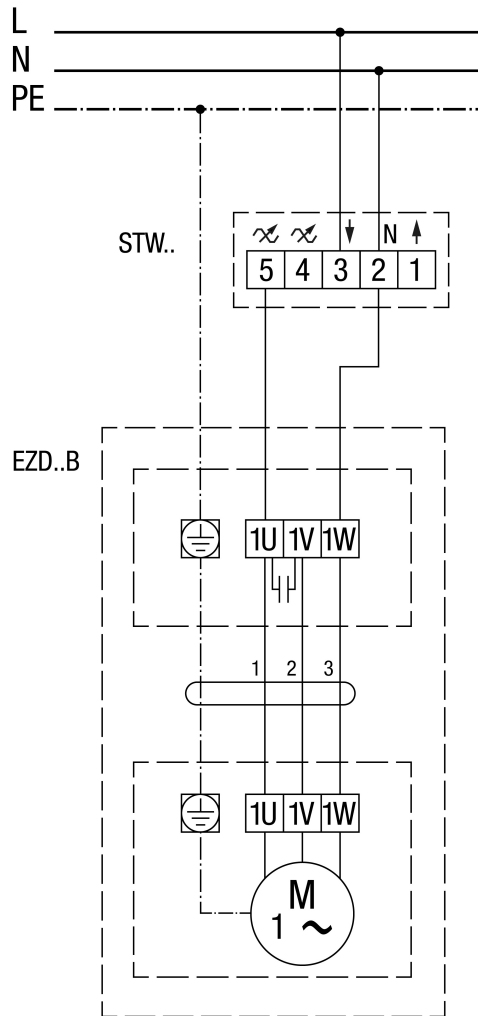

EZD 30/4 B

EZD..B balrafordás (kiszívás) = Standard

EZD 30/4 B

EZD..B jobbraforgás (beszívás)

EZD 30/4 B

EZD 30/4 B

EZD ..B fordulatszám szabályzóval STW

EZD 30/4 B

**EZD ..B STX./STSX.. fordulatszám szabályzóval és UWK 1 EZD ../. B irányváltó kapcsoló STX../STTSX... DZD..D fordulatszám szabályzóval, balraforgás (elszívás)
= standard**