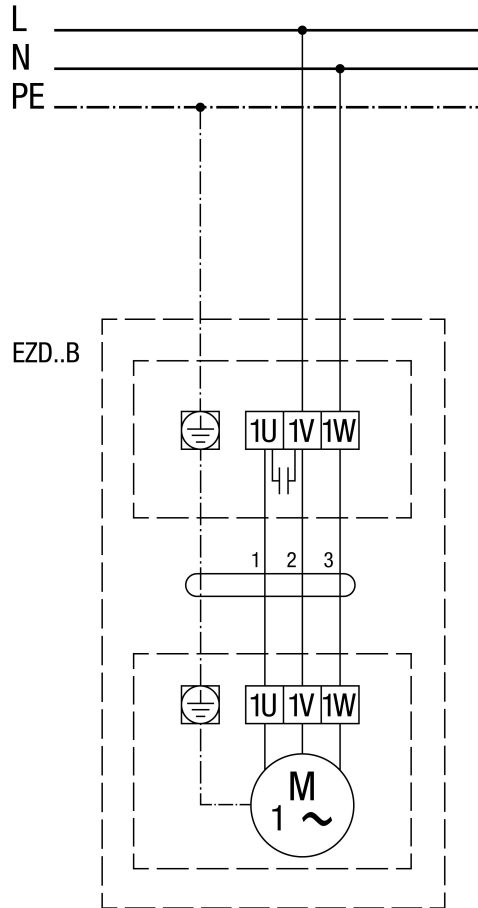

EZD 30/4 B

EZD..B balrafordás (kiszívás) = Standard

EZD 30/4 B

EZD..B jobbraforgás (beszívás)

EZD 30/4 B

EZD 30/4 B

EZD ..B fordulatszám szabályzóval STW

EZD 30/4 B

**EZD ..B STX./STSX.. fordulatszám szabályzóval és UWK 1 EZD ../. B irányváltó kapcsoló STX../STTSX... DZD..D fordulatszám szabályzóval, balraforgás (elszívás)
= standard**