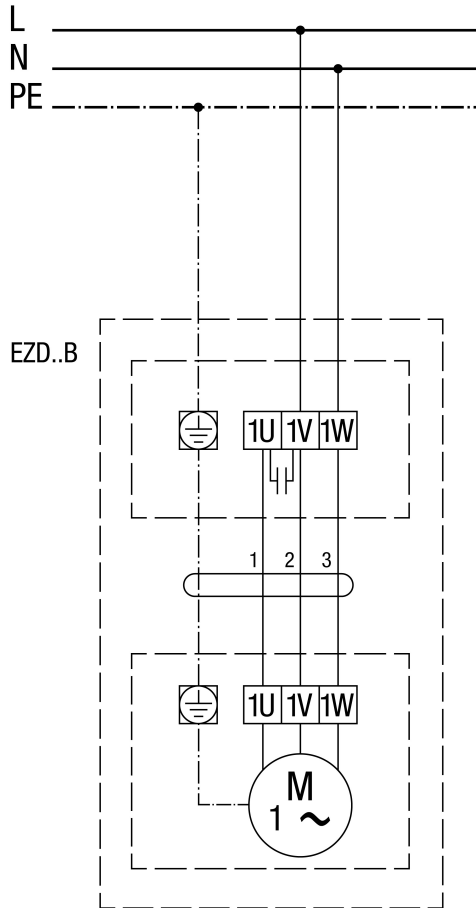

EZD 40/4 B

EZD..B balraforgás (kiszívás) = Standard

EZD 40/4 B

EZD..B jobbraforgás (beszívás)

EZD 40/4 B

EZD 40/4 B

EZD ..B fordulatszám szabályzóval STW

EZD 40/4 B

EZD ..B STX./STSX.. fordulatszám szabályzóval és UWK 1 EZD ../. B irányváltó kapcsoló STX../STTSX... DZD..D fordulatszám szabályzóval, balraforgás (elszívás) = standard