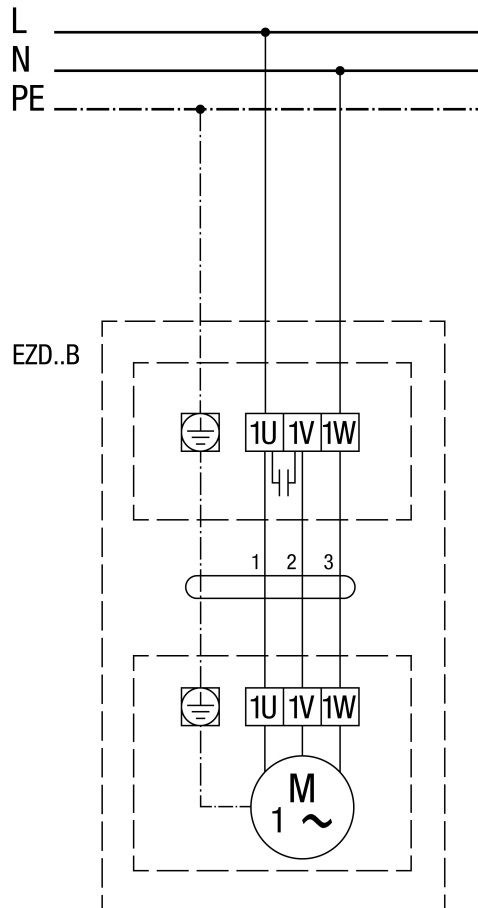

EZD 40/4 B

EZD..B balraforgás (kiszívás) = Standard

EZD 40/4 B

EZD..B jobbraforgás (beszívás)

EZD 40/4 B

EZD 40/4 B

EZD ..B fordulatszám szabályzóval STW

EZD 40/4 B

EZD ..B STX./STSX.. fordulatszám szabályzóval és UWK 1 EZD ../. B irányváltó kapcsoló STX../STTSX... DZD..D fordulatszám szabályzóval, balraforgás (elszívás) = standard