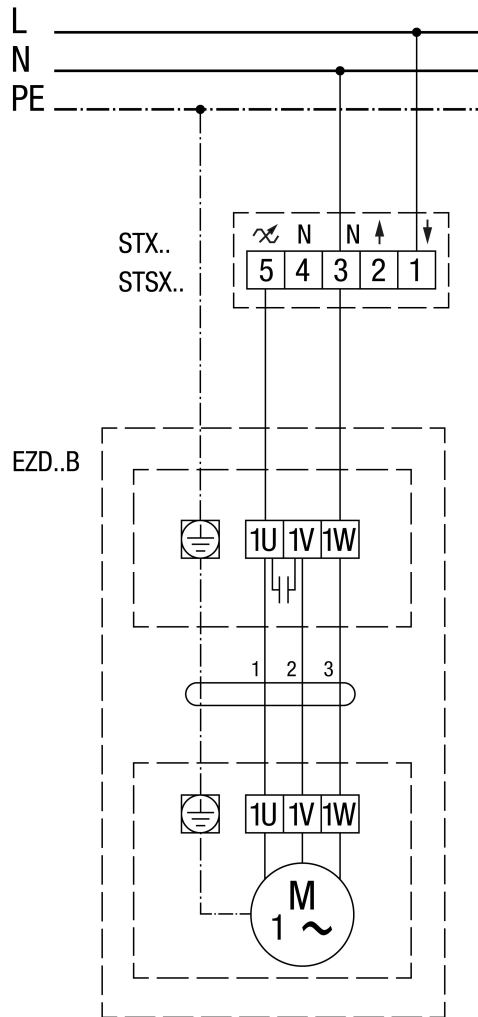

EZD 40/4 B

EZD..B balraforgás (kiszívás) = Standard

EZD 40/4 B

EZD..B jobbraforgás (beszívás)

EZD 40/4 B

EZD 40/4 B

EZD ..B fordulatszám szabályzóval STW

EZD 40/4 B

EZD ..B STX./STSX.. fordulatszám szabályzóval és UWK 1 EZD ../. B irányváltó kapcsoló STX../STTSX... DZD..D fordulatszám szabályzóval, balraforgás (elszívás) = standard