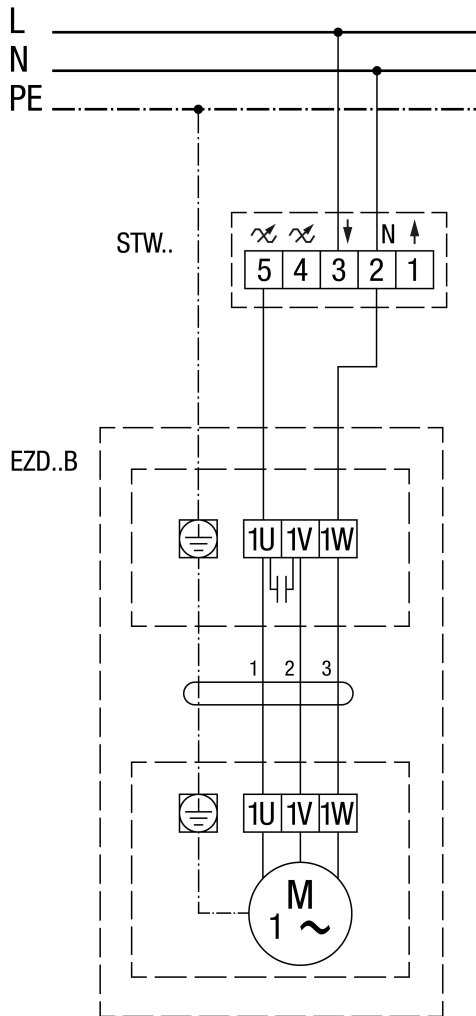

EZD 40/4 B

EZD..B balraforgás (kiszívás) = Standard

EZD 40/4 B

EZD..B jobbraforgás (beszívás)

EZD 40/4 B

EZD 40/4 B

EZD ..B fordulatszám szabályzóval STW

EZD 40/4 B

EZD ..B STX./STSX.. fordulatszám szabályzóval és UWK 1 EZD ../. B irányváltó kapcsoló STX../STTSX... DZD..D fordulatszám szabályzóval, balraforgás (elszívás) = standard