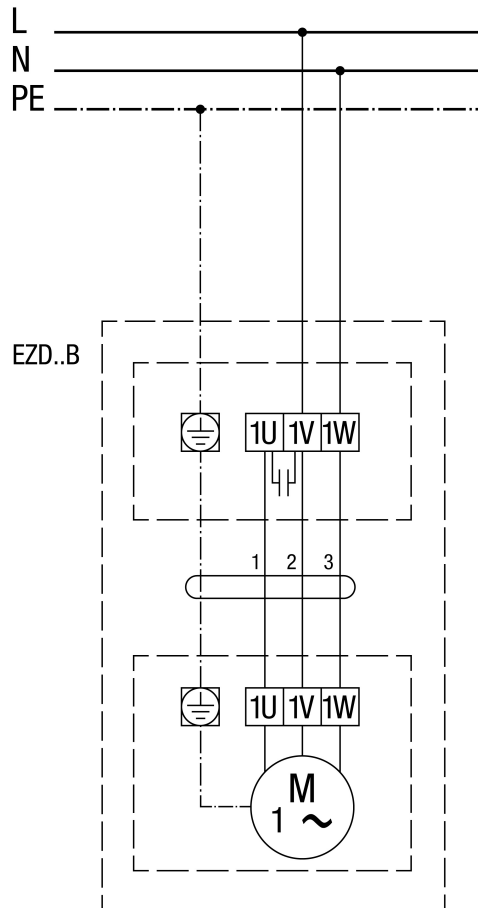

EZD 50/6 B

EZD..B balrafordás (kiszívás) = Standard

EZD 50/6 B

EZD..B jobbraforgás (beszívás)

EZD 50/6 B

EZD 50/6 B

EZD ..B fordulatszám szabályzóval STW

EZD 50/6 B

EZD ..B STX/STSX.. fordulatszám szabályzóval és UWK 1 EZD ../. B irányváltó kapcsoló STX../STTSX... DZD..D fordulatszám szabályzóval, balraforgás (elszívás) = standard