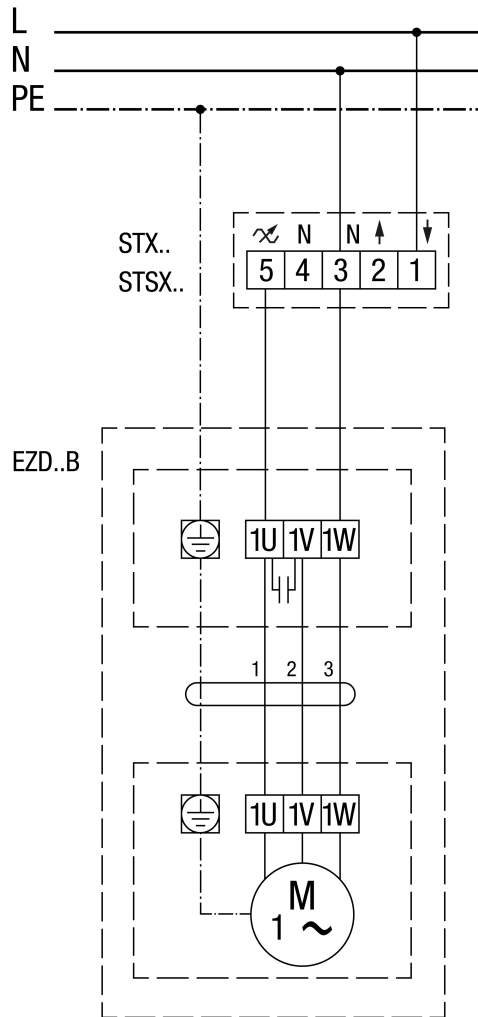

EZD 50/6 B

EZD..B balrafordás (kiszívás) = Standard

EZD 50/6 B

EZD..B jobbraforgás (beszívás)

EZD 50/6 B

EZD 50/6 B

EZD ..B fordulatszám szabályzóval STW

EZD 50/6 B

EZD ..B STX/STSX.. fordulatszám szabályzóval és UWK 1 EZD ../. B irányváltó kapcsoló STX../STTSX... DZD..D fordulatszám szabályzóval, balraforgás (elszívás) = standard