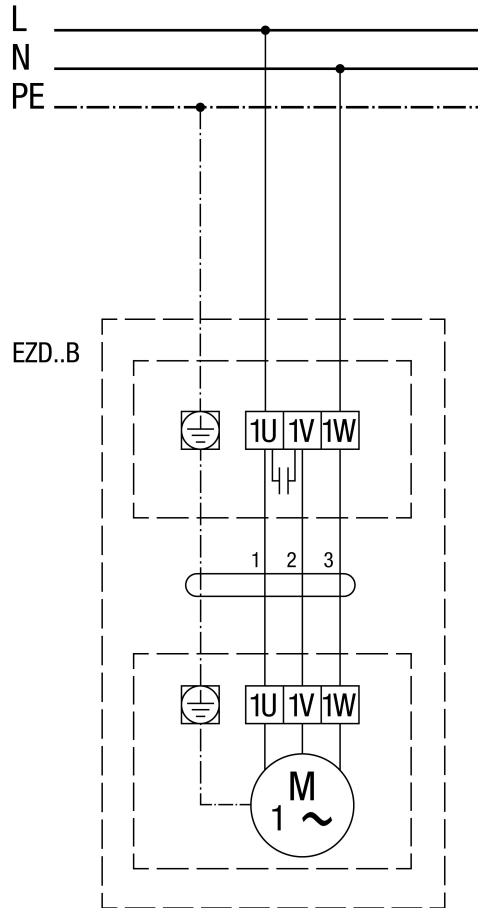

EZD 50/6 B

EZD..B balrafordás (kiszívás) = Standard

EZD 50/6 B

EZD..B jobbraforgás (beszívás)

EZD 50/6 B

EZD 50/6 B

EZD ..B fordulatszám szabályzóval STW

EZD 50/6 B

EZD ..B STX/STSX.. fordulatszám szabályzóval és UWK 1 EZD ../. B irányváltó kapcsoló STX../STTSX... DZD..D fordulatszám szabályzóval, balraforgás (elszívás) = standard