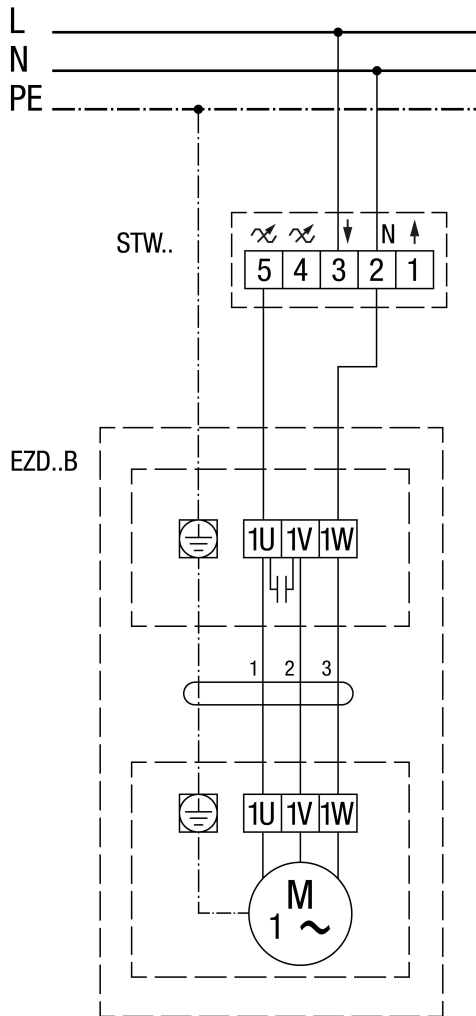

EZD 50/6 B

EZD..B balrafordás (kiszívás) = Standard

EZD 50/6 B

EZD..B jobbraforgás (beszívás)

EZD 50/6 B

EZD 50/6 B

EZD ..B fordulatszám szabályzóval STW

EZD 50/6 B

EZD ..B STX/STSX.. fordulatszám szabályzóval és UWK 1 EZD ../. B irányváltó kapcsoló STX../STTSX... DZD..D fordulatszám szabályzóval, balraforgás (elszívás) = standard