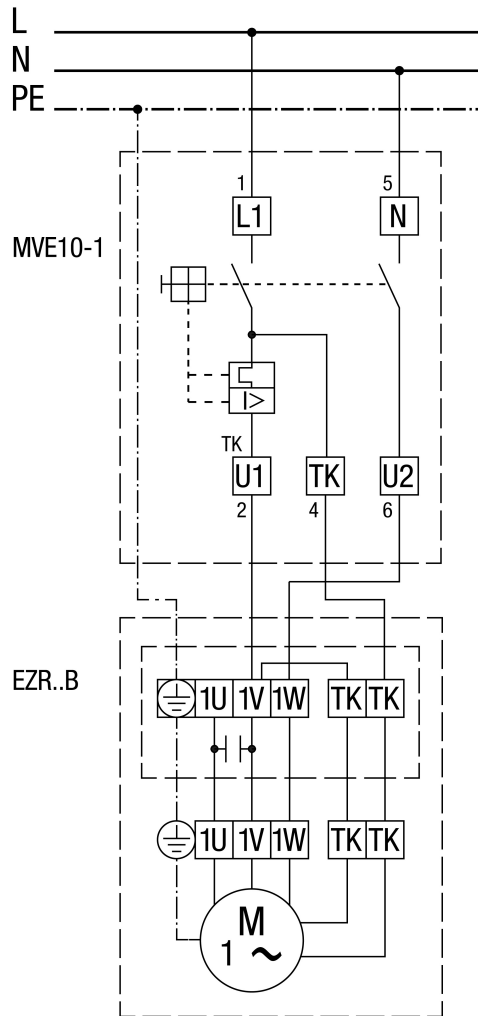

TRE... ötfokozatú trafóval

MVE 10-1 motorvédő kapcsolóval

MVE 10-1 nem EZR 25/4 D, EZR 30/6 B és EZR 35/6 B számára

STX / STSX fordulatszám szabályzóval és MVE 10-1 motorvédő kapcsolóval

MVE 10-1 nem EZR 25/4 D, EZR 30/6 B és EZR 35/6 B számára

Védőkapcsolással (önműködő)

STX / STSX fordulatszám szabályzóval