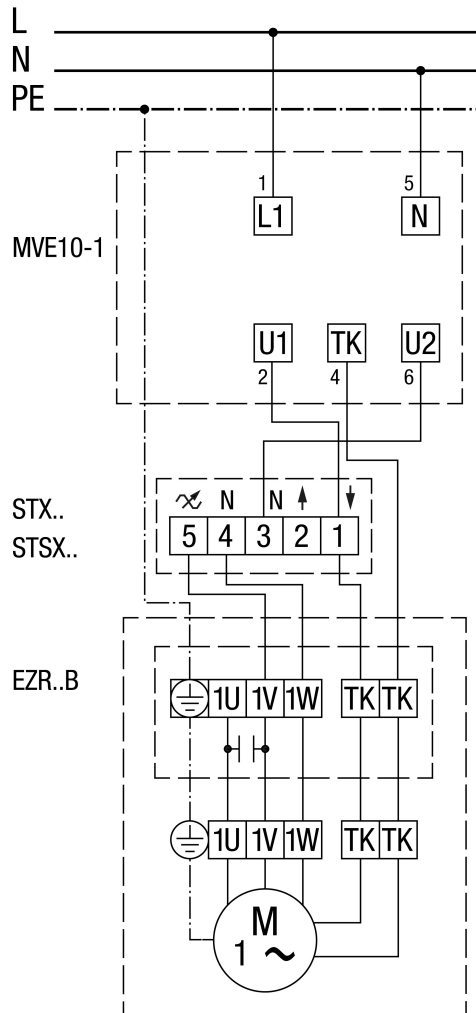

TRE... ötfokozatú trafóval

MVE 10-1 motorvédő kapcsolóval

MVE 10-1 nem EZR 25/4 D, EZR 30/6 B és EZR 35/6 B számára

STX / STSX fordulatszám szabályzóval és MVE 10-1 motorvédő kapcsolóval

MVE 10-1 nem EZR 25/4 D, EZR 30/6 B és EZR 35/6 B számára

Védőkapcsolással (önműködő)

STX / STSX fordulatszám szabályzóval