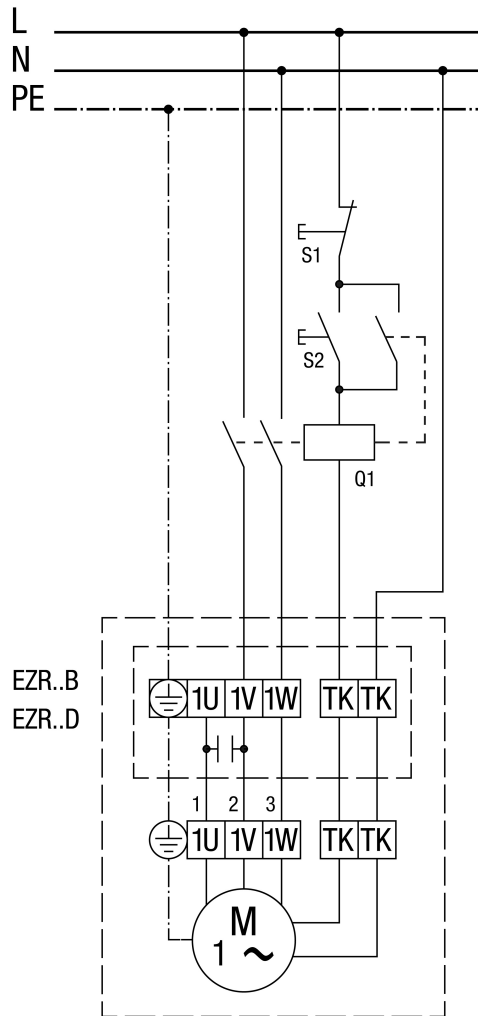

TRE... ötfokozatú trafóval

MVE 10-1 motorvédő kapcsolóval

MVE 10-1 nem EZR 25/4 D, EZR 30/6 B és EZR 35/6 B számára

STX / STSX fordulatszám szabályzóval és MVE 10-1 motorvédő kapcsolóval

MVE 10-1 nem EZR 25/4 D, EZR 30/6 B és EZR 35/6 B számára

Védőkapcsolással (önműködő)

STX / STSX fordulatszám szabályzóval