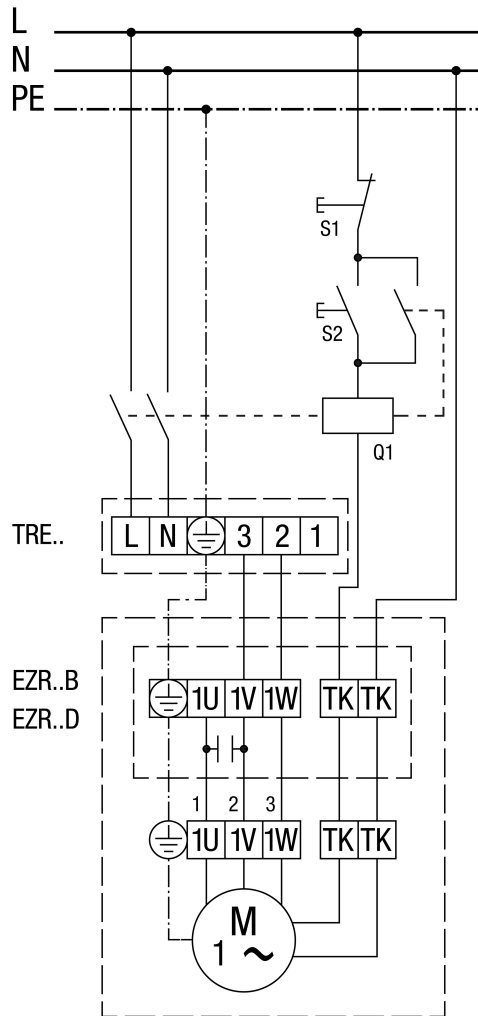

TRE... ötfokozatú trafóval

MVE 10-1 motorvédő kapcsolóval

MVE 10-1 nem EZR 25/4 D, EZR 30/6 B és EZR 35/6 B számára

STX / STSX fordulatszám szabályzóval és MVE 10-1 motorvédő kapcsolóval

MVE 10-1 nem EZR 25/4 D, EZR 30/6 B és EZR 35/6 B számára

Védőkapcsolással (önműködő)

STX / STSX fordulatszám szabályzóval