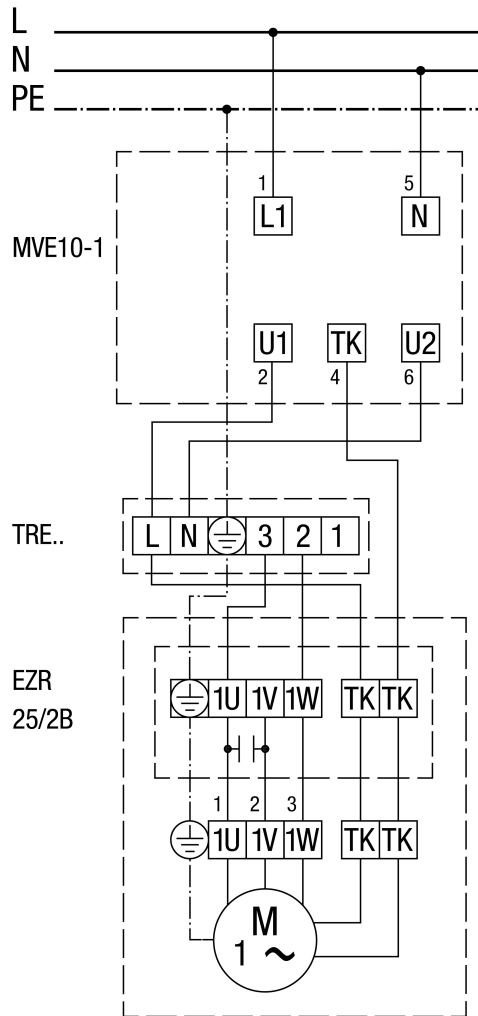

Védőkapcsolással (önműködő)

MVE 10-1 motorvédő kapcsolóval

MVE 10-1 nem EZR 25/4 D, EZR 30/6 B és EZR 35/6 B számára

EZR 25/2 B

STX / STSX fordulatszám szabályzóval

EZR 25/2 B

TRE.. ötfokozatú trafóval és MVE 10-1 motorvédő kapcsolóval

TRE.. ötfokozatú trafóval

EZR 25/2 B

TRE.. ötfokozatú trafóval és MVE 10-1 motorvédő kapcsolóval

MVE 10-1 nem EZR 25/4 D, EZR 30/6 B és EZR 35/6 B számára