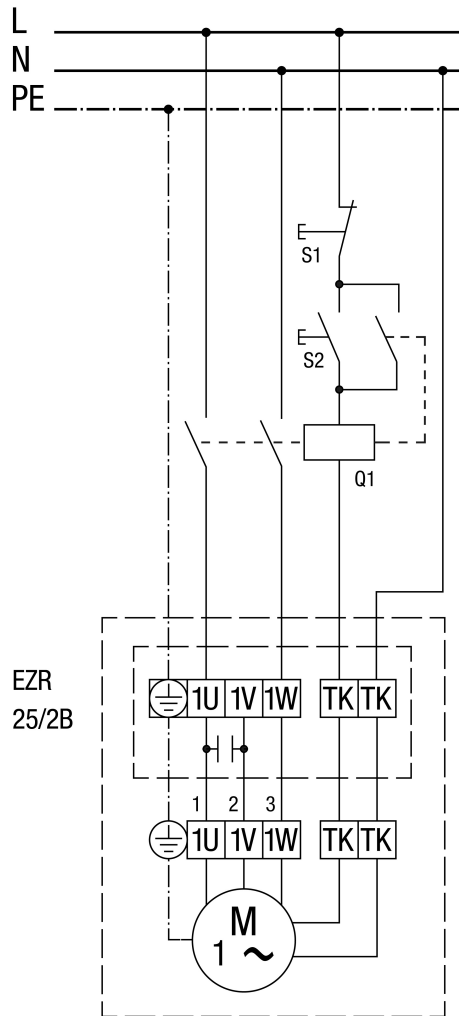

Védőkapcsolással (önműködő)

MVE 10-1 motorvédő kapcsolóval

MVE 10-1 nem EZR 25/4 D, EZR 30/6 B és EZR 35/6 B számára

EZR 25/2 B

STX / STSX fordulatszám szabályzóval

EZR 25/2 B

TRE.. ötfokozatú trafóval és MVE 10-1 motorvédő kapcsolóval

TRE.. ötfokozatú trafóval

EZR 25/2 B

TRE.. ötfokozatú trafóval és MVE 10-1 motorvédő kapcsolóval

MVE 10-1 nem EZR 25/4 D, EZR 30/6 B és EZR 35/6 B számára