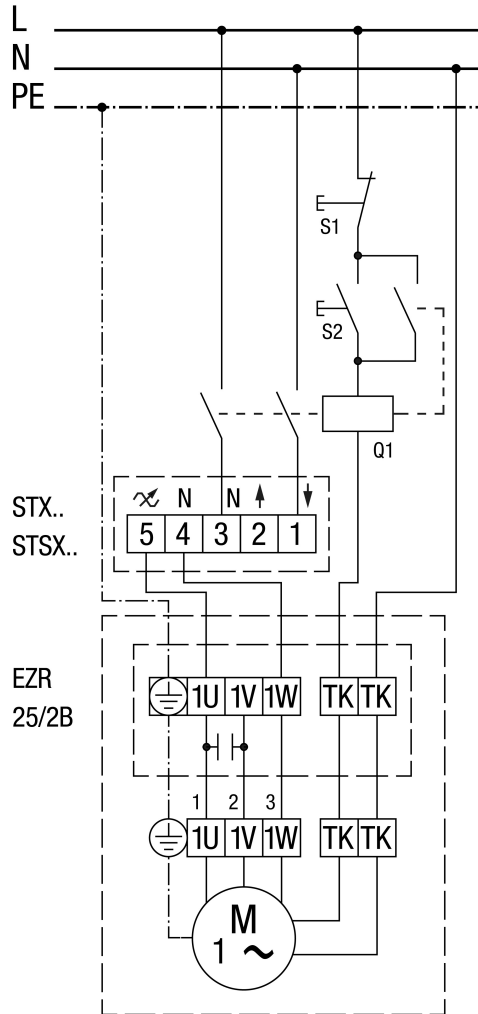

Védőkapcsolással (önműködő)

MVE 10-1 motorvédő kapcsolóval

MVE 10-1 nem EZR 25/4 D, EZR 30/6 B és EZR 35/6 B számára

EZR 25/2 B

STX / STSX fordulatszám szabályzóval

EZR 25/2 B

TRE.. ötfokozatú trafóval és MVE 10-1 motorvédő kapcsolóval

TRE.. ötfokozatú trafóval

EZR 25/2 B

TRE.. ötfokozatú trafóval és MVE 10-1 motorvédő kapcsolóval

MVE 10-1 nem EZR 25/4 D, EZR 30/6 B és EZR 35/6 B számára