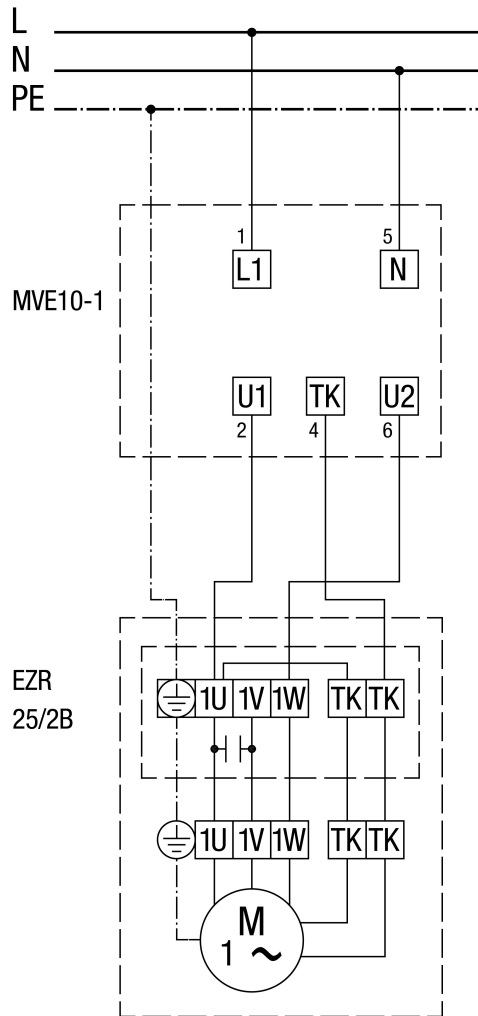

Védőkapcsolással (önműködő)

MVE 10-1 motorvédő kapcsolóval

MVE 10-1 nem EZR 25/4 D, EZR 30/6 B és EZR 35/6 B számára

EZR 25/2 B

STX / STSX fordulatszám szabályzóval

EZR 25/2 B

TRE.. ötfokozatú trafóval és MVE 10-1 motorvédő kapcsolóval

TRE.. ötfokozatú trafóval

EZR 25/2 B

TRE.. ötfokozatú trafóval és MVE 10-1 motorvédő kapcsolóval

MVE 10-1 nem EZR 25/4 D, EZR 30/6 B és EZR 35/6 B számára