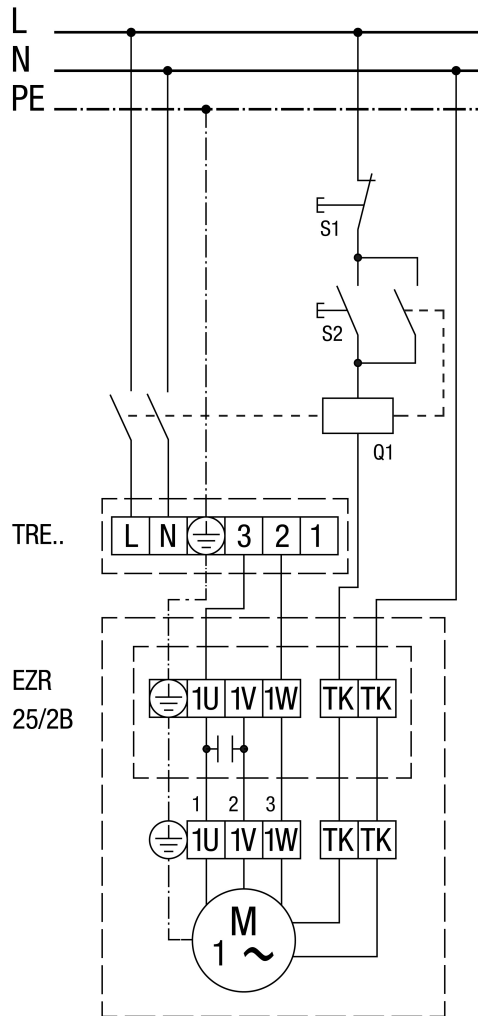

Védőkapcsolással (önműködő)

MVE 10-1 motorvédő kapcsolóval

MVE 10-1 nem EZR 25/4 D, EZR 30/6 B és EZR 35/6 B számára

EZR 25/2 B

STX / STSX fordulatszám szabályzóval

EZR 25/2 B

TRE.. ötfokozatú trafóval és MVE 10-1 motorvédő kapcsolóval

TRE.. ötfokozatú trafóval

EZR 25/2 B

TRE.. ötfokozatú trafóval és MVE 10-1 motorvédő kapcsolóval

MVE 10-1 nem EZR 25/4 D, EZR 30/6 B és EZR 35/6 B számára