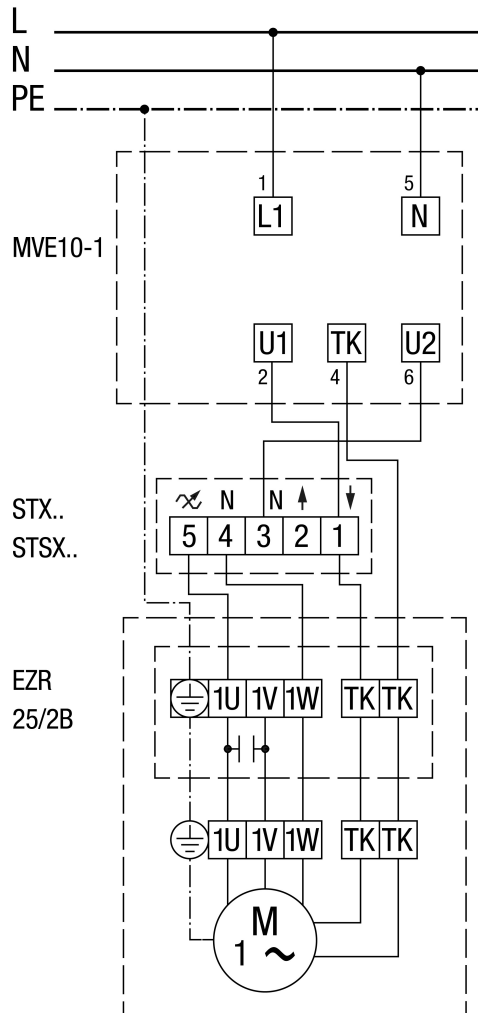

Védőkapcsolással (önműködő)

MVE 10-1 motorvédő kapcsolóval

MVE 10-1 nem EZR 25/4 D, EZR 30/6 B és EZR 35/6 B számára

EZR 25/2 B

STX / STSX fordulatszám szabályzóval

EZR 25/2 B

TRE.. ötfokozatú trafóval és MVE 10-1 motorvédő kapcsolóval

TRE.. ötfokozatú trafóval

EZR 25/2 B

TRE.. ötfokozatú trafóval és MVE 10-1 motorvédő kapcsolóval

MVE 10-1 nem EZR 25/4 D, EZR 30/6 B és EZR 35/6 B számára