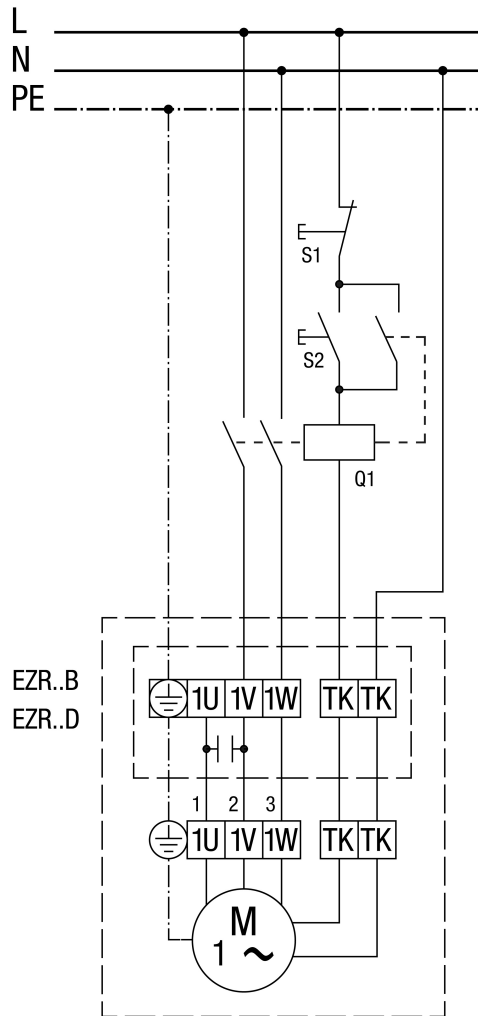

EZR 35/4 B

TRE... ötfokozatú trafóval

MVE 10-1 motorvédő kapcsolóval

MVE 10-1 nem EZR 25/4 D, EZR 30/6 B és EZR 35/6 B számára

STX / STSX fordulatszám szabályzóval és MVE 10-1 motorvédő kapcsolóval

MVE 10-1 nem EZR 25/4 D, EZR 30/6 B és EZR 35/6 B számára

TRE... ötfokozatú trafóval és MVE 10-1 motorvédő kapcsolóval

MVE 10-1 nem EZR 25/4 D, EZR 30/6 B és EZR 35/6 B számára

Védőkapcsolással (önműködő)

EZR 35/4 B

STX / STSX fordulatszám szabályzóval