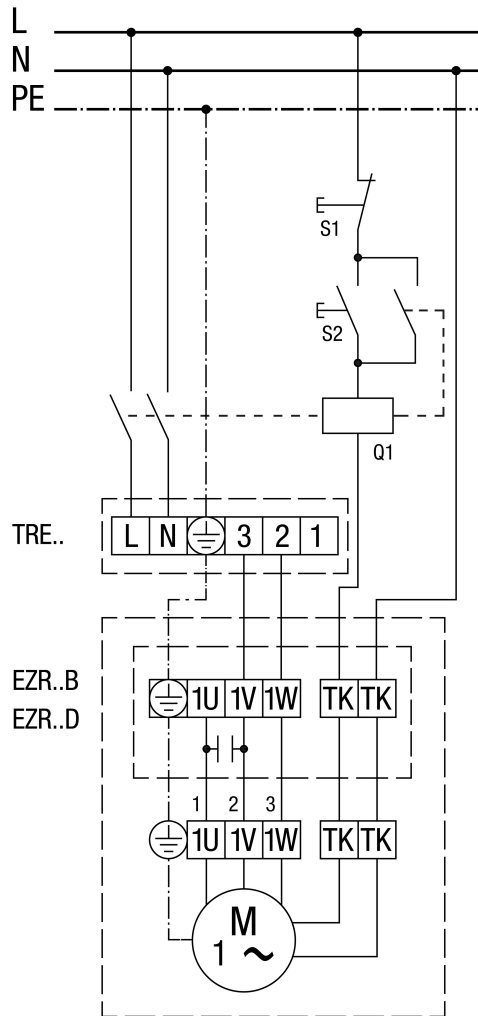

EZR 35/4 B

TRE... ötfokozatú trafóval

MVE 10-1 motorvédő kapcsolóval

MVE 10-1 nem EZR 25/4 D, EZR 30/6 B és EZR 35/6 B számára

STX / STSX fordulatszám szabályzóval és MVE 10-1 motorvédő kapcsolóval

MVE 10-1 nem EZR 25/4 D, EZR 30/6 B és EZR 35/6 B számára

TRE... ötfokozatú trafóval és MVE 10-1 motorvédő kapcsolóval

MVE 10-1 nem EZR 25/4 D, EZR 30/6 B és EZR 35/6 B számára

Védőkapcsolással (önműködő)

EZR 35/4 B

STX / STSX fordulatszám szabályzóval