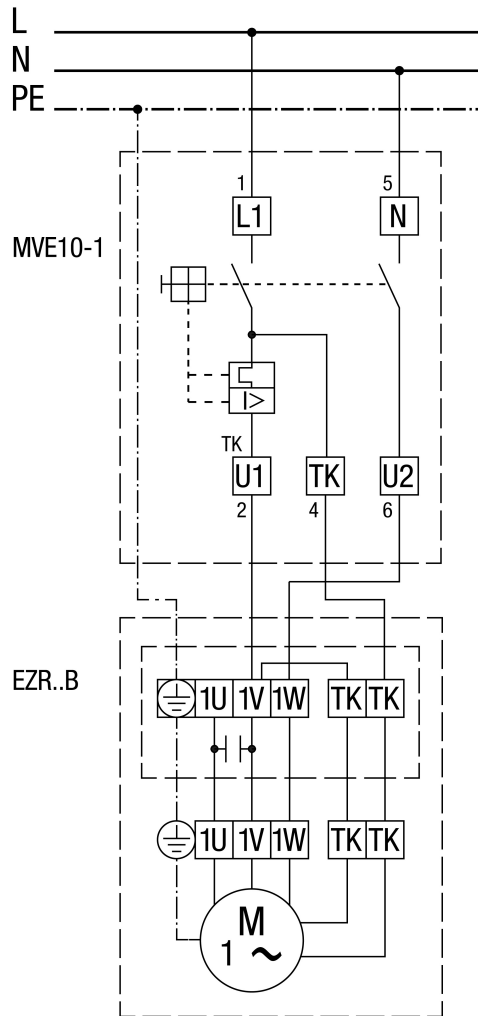

EZR 35/4 B

TRE... ötfokozatú trafóval

MVE 10-1 motorvédő kapcsolóval

MVE 10-1 nem EZR 25/4 D, EZR 30/6 B és EZR 35/6 B számára

STX / STSX fordulatszám szabályzóval és MVE 10-1 motorvédő kapcsolóval

MVE 10-1 nem EZR 25/4 D, EZR 30/6 B és EZR 35/6 B számára

TRE... ötfokozatú trafóval és MVE 10-1 motorvédő kapcsolóval

MVE 10-1 nem EZR 25/4 D, EZR 30/6 B és EZR 35/6 B számára

Védőkapcsolással (önműködő)

EZR 35/4 B

STX / STSX fordulatszám szabályzóval