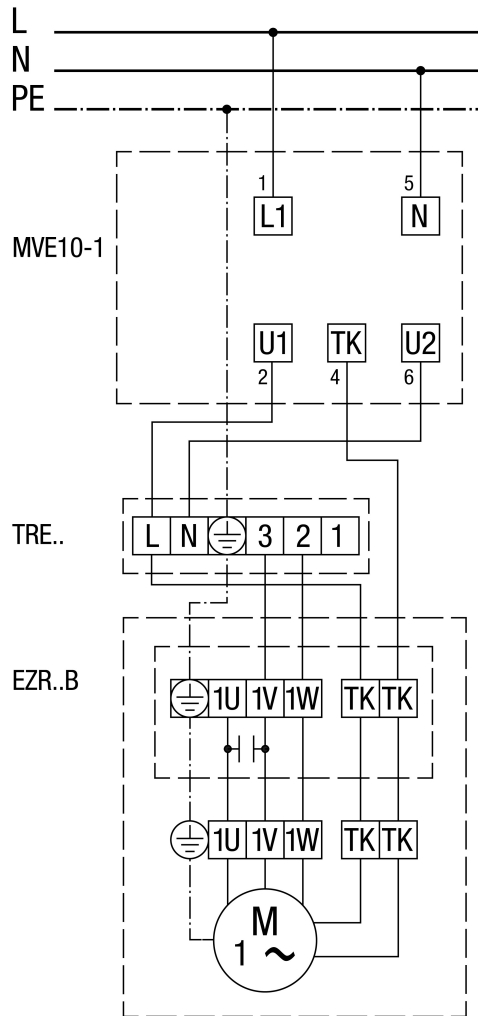

EZR 35/4 B

TRE... ötfokozatú trafóval

MVE 10-1 motorvédő kapcsolóval

MVE 10-1 nem EZR 25/4 D, EZR 30/6 B és EZR 35/6 B számára

STX / STSX fordulatszám szabályzóval és MVE 10-1 motorvédő kapcsolóval

MVE 10-1 nem EZR 25/4 D, EZR 30/6 B és EZR 35/6 B számára

TRE... ötfokozatú trafóval és MVE 10-1 motorvédő kapcsolóval

MVE 10-1 nem EZR 25/4 D, EZR 30/6 B és EZR 35/6 B számára

Védőkapcsolással (önműködő)

EZR 35/4 B

STX / STSX fordulatszám szabályzóval