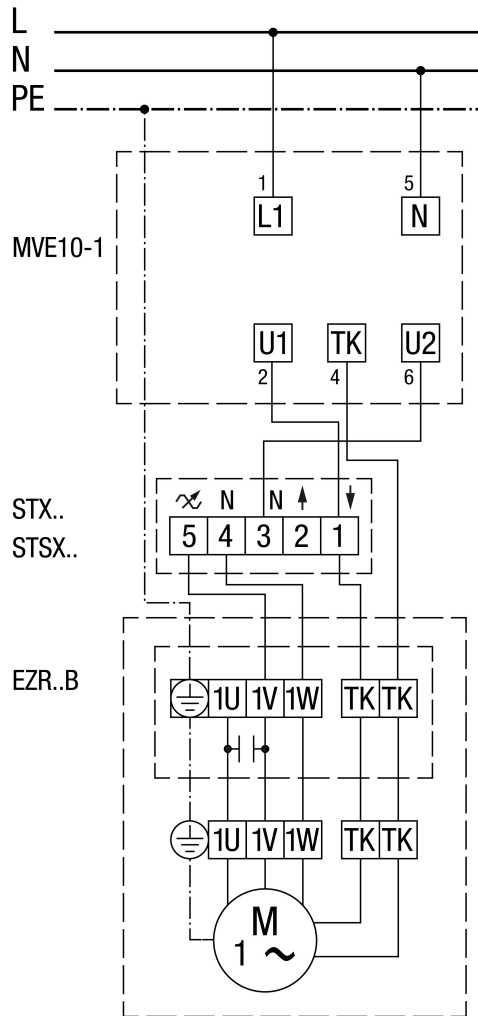

EZR 35/4 B

TRE... ötfokozatú trafóval

MVE 10-1 motorvédő kapcsolóval

MVE 10-1 nem EZR 25/4 D, EZR 30/6 B és EZR 35/6 B számára

STX / STSX fordulatszám szabályzóval és MVE 10-1 motorvédő kapcsolóval

MVE 10-1 nem EZR 25/4 D, EZR 30/6 B és EZR 35/6 B számára

TRE... ötfokozatú trafóval és MVE 10-1 motorvédő kapcsolóval

MVE 10-1 nem EZR 25/4 D, EZR 30/6 B és EZR 35/6 B számára

Védőkapcsolással (önműködő)

EZR 35/4 B

STX / STSX fordulatszám szabályzóval