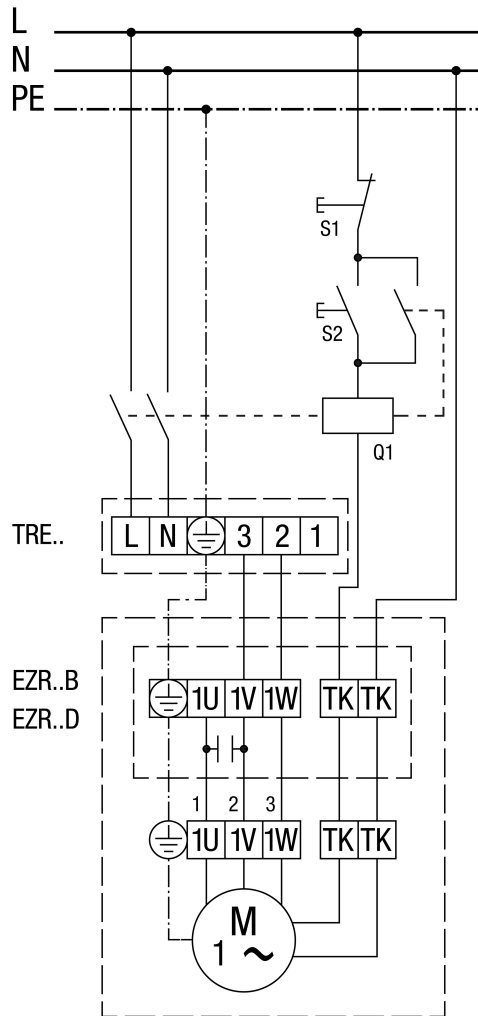

# EZR 35/6 B

## TRE... ötfokozatú trafóval

## STX / STSX fordulatszám szabályzóval és MVE 10-1 motorvédő kapcsolóval

MVE 10-1 nem EZR 25/4 D, EZR 30/6 B és EZR 35/6 B számára

Védőkapcsolással (önműködő)

EZR 35/6 B