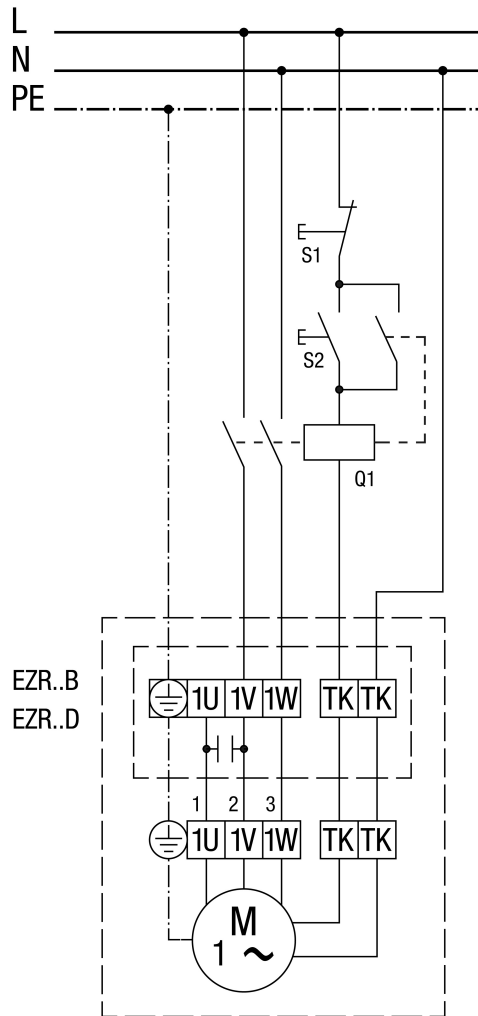

# EZR 35/6 B

## TRE... ötfokozatú trafóval

## STX / STSX fordulatszám szabályzóval és MVE 10-1 motorvédő kapcsolóval

MVE 10-1 nem EZR 25/4 D, EZR 30/6 B és EZR 35/6 B számára

Védőkapcsolással (önműködő)

EZR 35/6 B