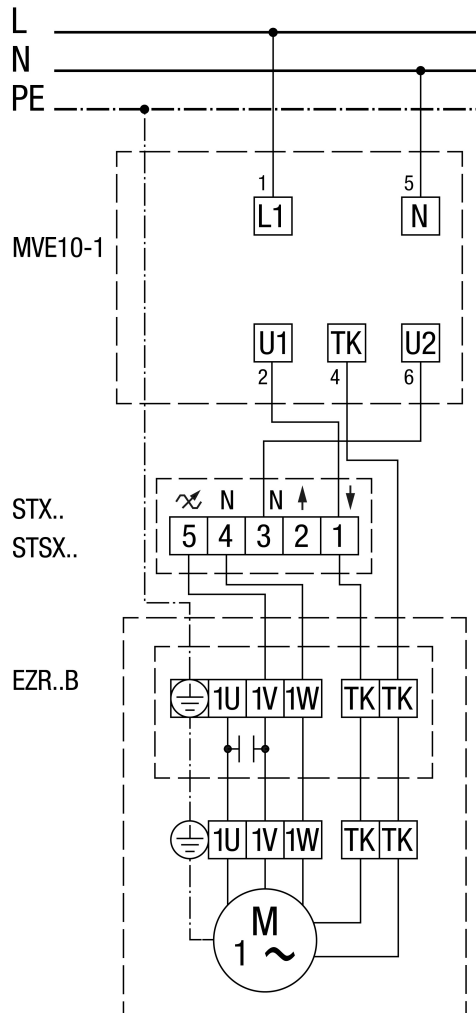

# EZR 35/6 B

## TRE... ötfokozatú trafóval

## STX / STSX fordulatszám szabályzóval és MVE 10-1 motorvédő kapcsolóval

MVE 10-1 nem EZR 25/4 D, EZR 30/6 B és EZR 35/6 B számára

Védőkapcsolással (önműködő)

EZR 35/6 B