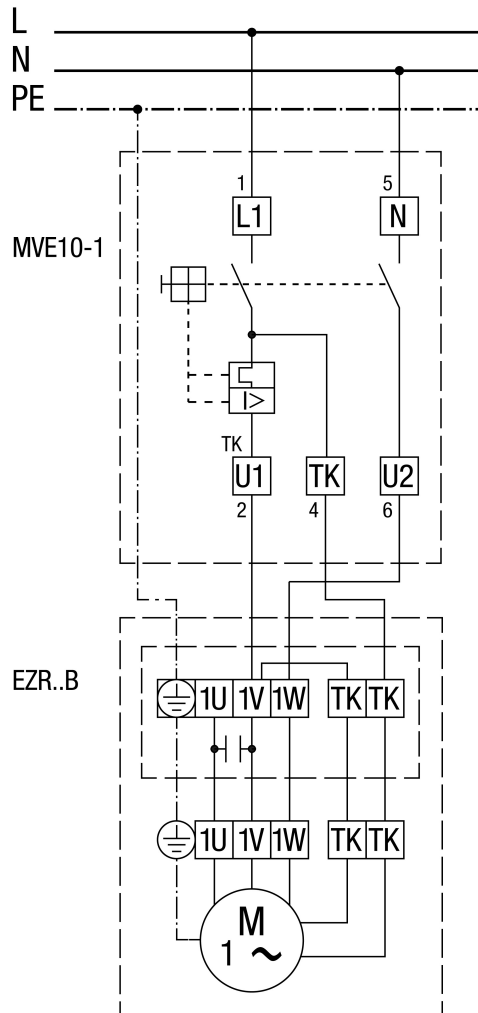

# EZR 40/4 B

## TRE... ötfokozatú trafóval

MVE 10-1 motorvédő kapcsolóval

MVE 10-1 nem EZR 25/4 D, EZR 30/6 B és EZR 35/6 B számára

STX / STSX fordulatszám szabályzóval és MVE 10-1 motorvédő kapcsolóval

MVE 10-1 nem EZR 25/4 D, EZR 30/6 B és EZR 35/6 B számára

## TRE... ötfokozatú trafóval és MVE 10-1 motorvédő kapcsolóval

MVE 10-1 nem EZR 25/4 D, EZR 30/6 B és EZR 35/6 B számára

Védőkapcsolással (önműködő)