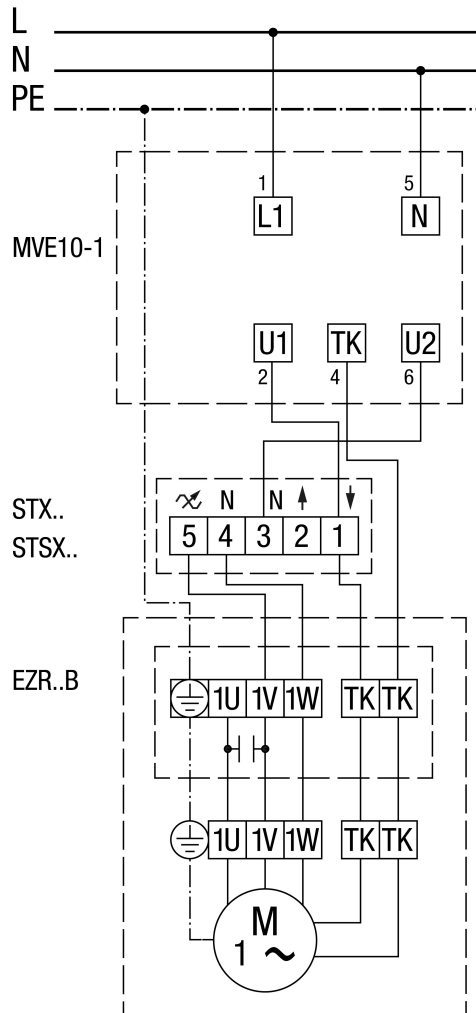

# EZR 40/4 B

## TRE... ötfokozatú trafóval

MVE 10-1 motorvédő kapcsolóval

MVE 10-1 nem EZR 25/4 D, EZR 30/6 B és EZR 35/6 B számára

STX / STSX fordulatszám szabályzóval és MVE 10-1 motorvédő kapcsolóval

MVE 10-1 nem EZR 25/4 D, EZR 30/6 B és EZR 35/6 B számára

## TRE... ötfokozatú trafóval és MVE 10-1 motorvédő kapcsolóval

MVE 10-1 nem EZR 25/4 D, EZR 30/6 B és EZR 35/6 B számára

Védőkapcsolással (önműködő)