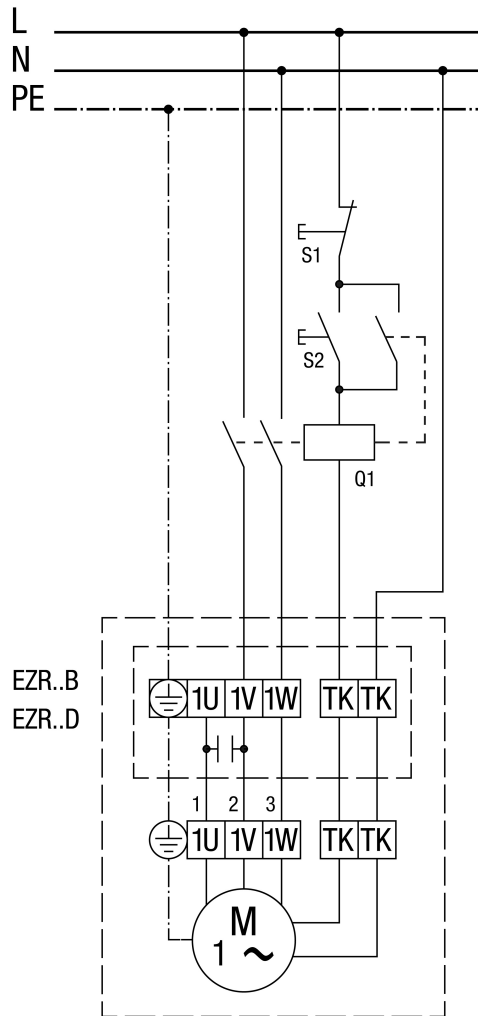

# EZR 40/4 B

## TRE... ötfokozatú trafóval

MVE 10-1 motorvédő kapcsolóval

MVE 10-1 nem EZR 25/4 D, EZR 30/6 B és EZR 35/6 B számára

STX / STSX fordulatszám szabályzóval és MVE 10-1 motorvédő kapcsolóval

MVE 10-1 nem EZR 25/4 D, EZR 30/6 B és EZR 35/6 B számára

## TRE... ötfokozatú trafóval és MVE 10-1 motorvédő kapcsolóval

MVE 10-1 nem EZR 25/4 D, EZR 30/6 B és EZR 35/6 B számára

Védőkapcsolással (önműködő)