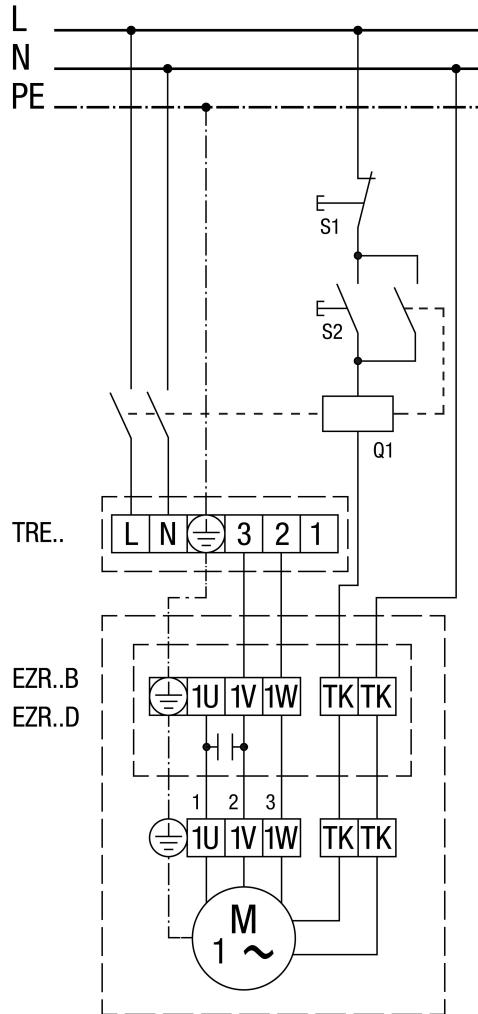

# EZR 40/4 B

## TRE... ötfokozatú trafóval

MVE 10-1 motorvédő kapcsolóval

MVE 10-1 nem EZR 25/4 D, EZR 30/6 B és EZR 35/6 B számára

STX / STSX fordulatszám szabályzóval és MVE 10-1 motorvédő kapcsolóval

MVE 10-1 nem EZR 25/4 D, EZR 30/6 B és EZR 35/6 B számára

## TRE... ötfokozatú trafóval és MVE 10-1 motorvédő kapcsolóval

MVE 10-1 nem EZR 25/4 D, EZR 30/6 B és EZR 35/6 B számára

Védőkapcsolással (önműködő)