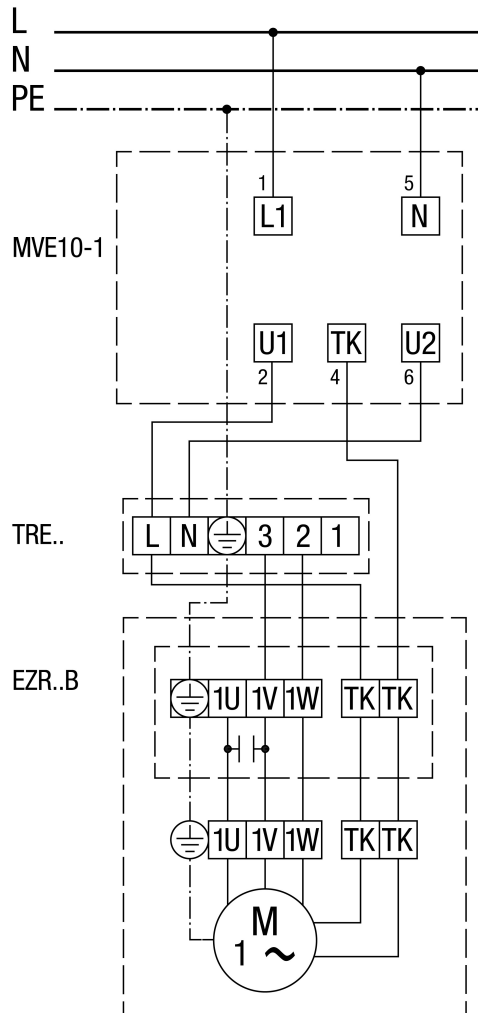

# EZR 40/4 B

## TRE... ötfokozatú trafóval

MVE 10-1 motorvédő kapcsolóval

MVE 10-1 nem EZR 25/4 D, EZR 30/6 B és EZR 35/6 B számára

STX / STSX fordulatszám szabályzóval és MVE 10-1 motorvédő kapcsolóval

MVE 10-1 nem EZR 25/4 D, EZR 30/6 B és EZR 35/6 B számára

## TRE... ötfokozatú trafóval és MVE 10-1 motorvédő kapcsolóval

MVE 10-1 nem EZR 25/4 D, EZR 30/6 B és EZR 35/6 B számára

Védőkapcsolással (önműködő)