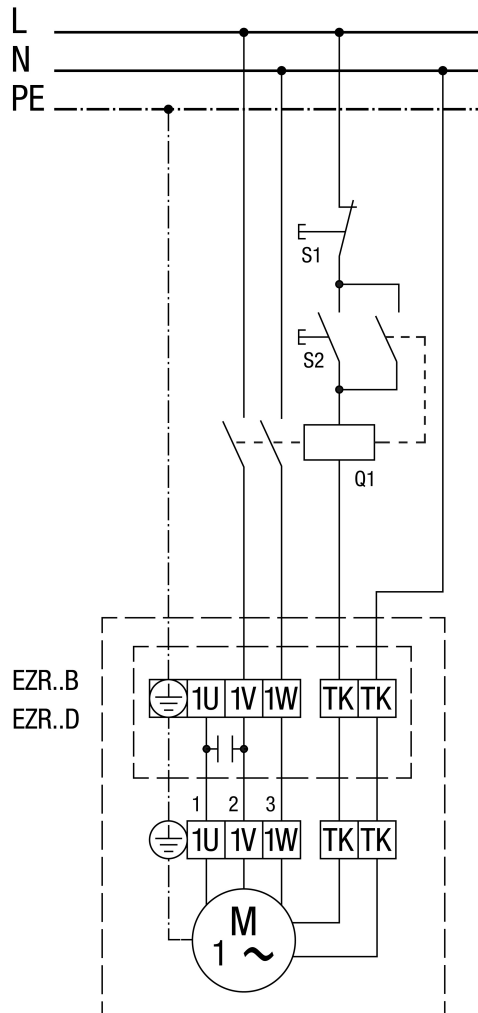

EZR 40/6 B

TRE... ötfokozatú trafóval

MVE 10-1 motorvédő kapcsolóval

MVE 10-1 nem EZR 25/4 D, EZR 30/6 B és EZR 35/6 B számára

STX / STSX fordulatszám szabályzóval és MVE 10-1 motorvédő kapcsolóval

MVE 10-1 nem EZR 25/4 D, EZR 30/6 B és EZR 35/6 B számára

TRE... ötfokozatú trafóval és MVE 10-1 motorvédő kapcsolóval

MVE 10-1 nem EZR 25/4 D, EZR 30/6 B és EZR 35/6 B számára

Védőkapcsolással (önműködő)

EZR 40/6 B

STX / STSX fordulatszám szabályzóval