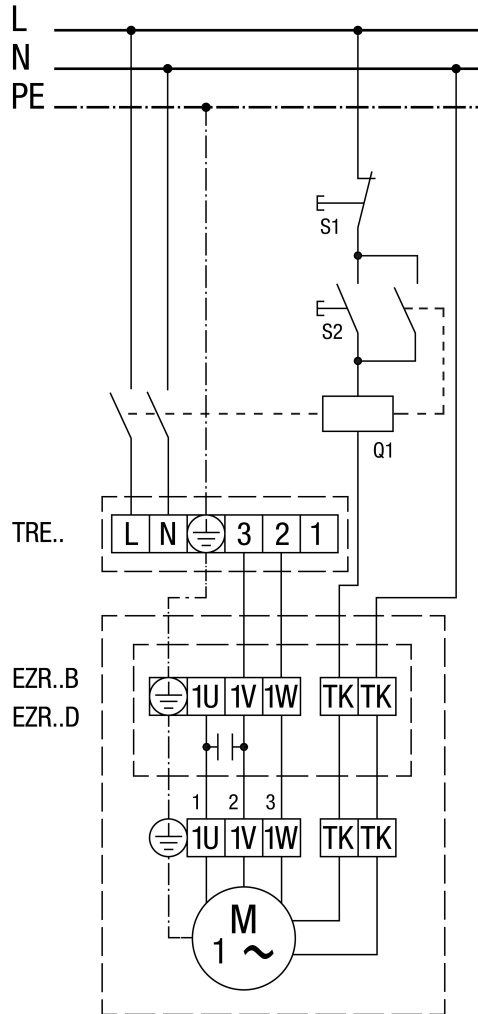

EZR 40/6 B

TRE... ötfokozatú trafóval

MVE 10-1 motorvédő kapcsolóval

MVE 10-1 nem EZR 25/4 D, EZR 30/6 B és EZR 35/6 B számára

STX / STSX fordulatszám szabályzóval és MVE 10-1 motorvédő kapcsolóval

MVE 10-1 nem EZR 25/4 D, EZR 30/6 B és EZR 35/6 B számára

TRE... ötfokozatú trafóval és MVE 10-1 motorvédő kapcsolóval

MVE 10-1 nem EZR 25/4 D, EZR 30/6 B és EZR 35/6 B számára

Védőkapcsolással (önműködő)

EZR 40/6 B

STX / STSX fordulatszám szabályzóval