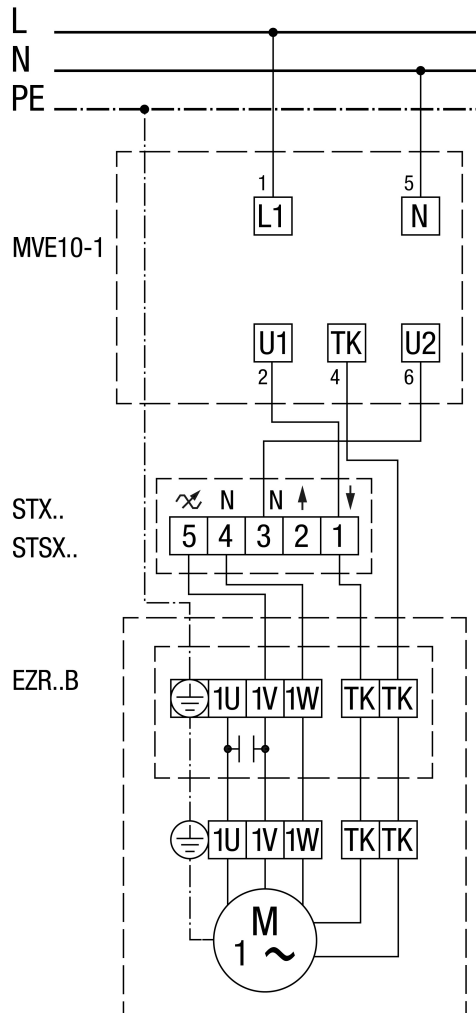

EZR 40/6 B

TRE... ötfokozatú trafóval

MVE 10-1 motorvédő kapcsolóval

MVE 10-1 nem EZR 25/4 D, EZR 30/6 B és EZR 35/6 B számára

STX / STSX fordulatszám szabályzóval és MVE 10-1 motorvédő kapcsolóval

MVE 10-1 nem EZR 25/4 D, EZR 30/6 B és EZR 35/6 B számára

TRE... ötfokozatú trafóval és MVE 10-1 motorvédő kapcsolóval

MVE 10-1 nem EZR 25/4 D, EZR 30/6 B és EZR 35/6 B számára

Védőkapcsolással (önműködő)

EZR 40/6 B

STX / STSX fordulatszám szabályzóval