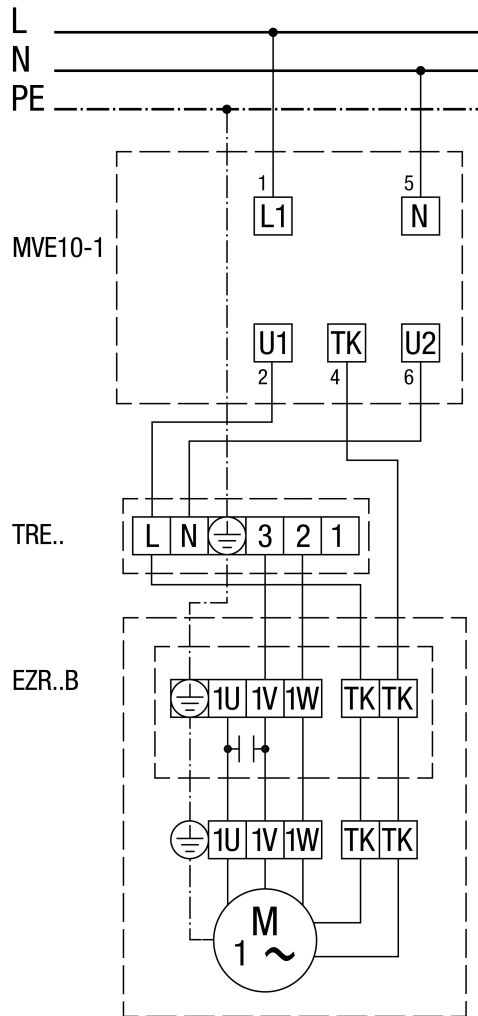

EZR 40/6 B

TRE... ötfokozatú trafóval

MVE 10-1 motorvédő kapcsolóval

MVE 10-1 nem EZR 25/4 D, EZR 30/6 B és EZR 35/6 B számára

STX / STSX fordulatszám szabályzóval és MVE 10-1 motorvédő kapcsolóval

MVE 10-1 nem EZR 25/4 D, EZR 30/6 B és EZR 35/6 B számára

TRE... ötfokozatú trafóval és MVE 10-1 motorvédő kapcsolóval

MVE 10-1 nem EZR 25/4 D, EZR 30/6 B és EZR 35/6 B számára

Védőkapcsolással (önműködő)

EZR 40/6 B

STX / STSX fordulatszám szabályzóval