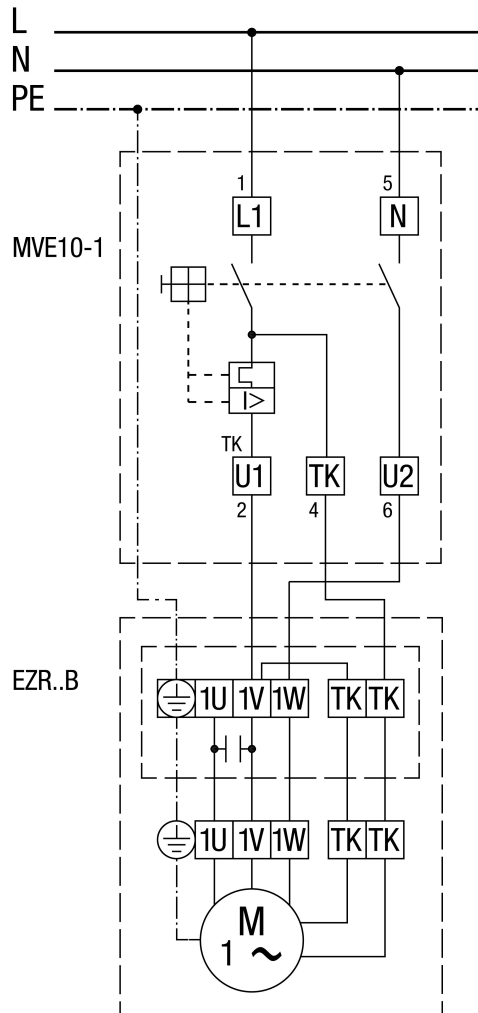

EZR 40/6 B

TRE... ötfokozatú trafóval

MVE 10-1 motorvédő kapcsolóval

MVE 10-1 nem EZR 25/4 D, EZR 30/6 B és EZR 35/6 B számára

STX / STSX fordulatszám szabályzóval és MVE 10-1 motorvédő kapcsolóval

MVE 10-1 nem EZR 25/4 D, EZR 30/6 B és EZR 35/6 B számára

TRE... ötfokozatú trafóval és MVE 10-1 motorvédő kapcsolóval

MVE 10-1 nem EZR 25/4 D, EZR 30/6 B és EZR 35/6 B számára

Védőkapcsolással (önműködő)

EZR 40/6 B

STX / STSX fordulatszám szabályzóval