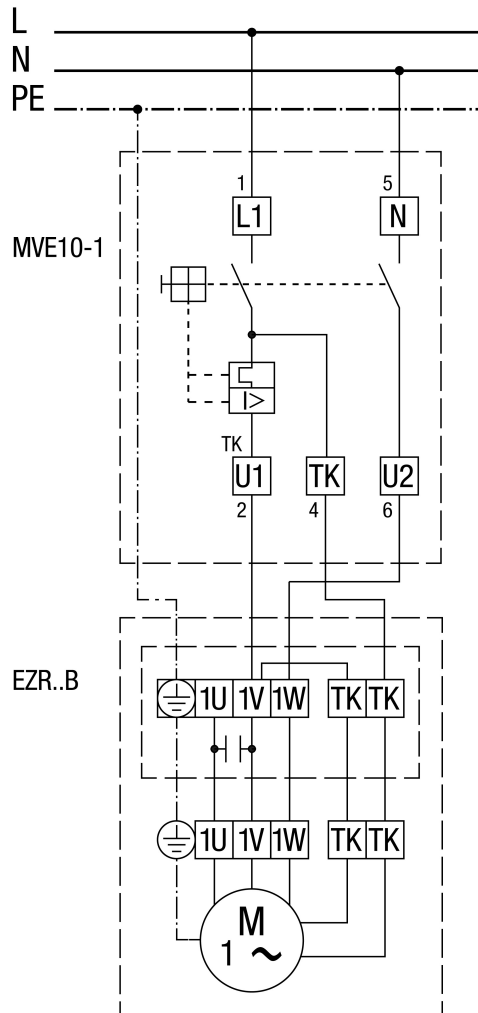

EZR 45/4 B

TRE... ötfokozatú trafóval

MVE 10-1 motorvédő kapcsolóval

MVE 10-1 nem EZR 25/4 D, EZR 30/6 B és EZR 35/6 B számára

STX / STSX fordulatszám szabályzóval és MVE 10-1 motorvédő kapcsolóval

MVE 10-1 nem EZR 25/4 D, EZR 30/6 B és EZR 35/6 B számára

TRE... ötfokozatú trafóval és MVE 10-1 motorvédő kapcsolóval

MVE 10-1 nem EZR 25/4 D, EZR 30/6 B és EZR 35/6 B számára

Védőkapcsolással (önműködő)

EZR 45/4 B

STX / STSX fordulatszám szabályzóval