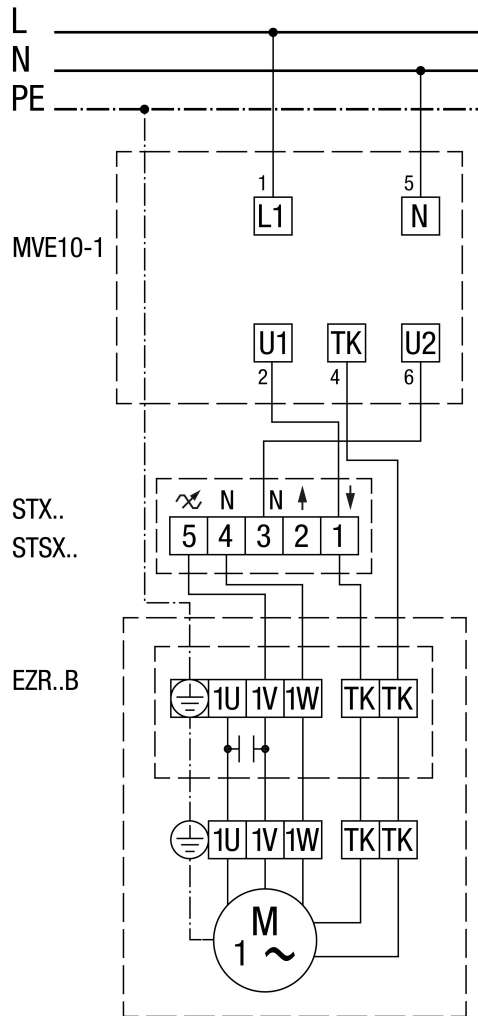

EZR 45/4 B

TRE... ötfokozatú trafóval

MVE 10-1 motorvédő kapcsolóval

MVE 10-1 nem EZR 25/4 D, EZR 30/6 B és EZR 35/6 B számára

STX / STSX fordulatszám szabályzóval és MVE 10-1 motorvédő kapcsolóval

MVE 10-1 nem EZR 25/4 D, EZR 30/6 B és EZR 35/6 B számára

TRE... ötfokozatú trafóval és MVE 10-1 motorvédő kapcsolóval

MVE 10-1 nem EZR 25/4 D, EZR 30/6 B és EZR 35/6 B számára

Védőkapcsolással (önműködő)

EZR 45/4 B

STX / STSX fordulatszám szabályzóval