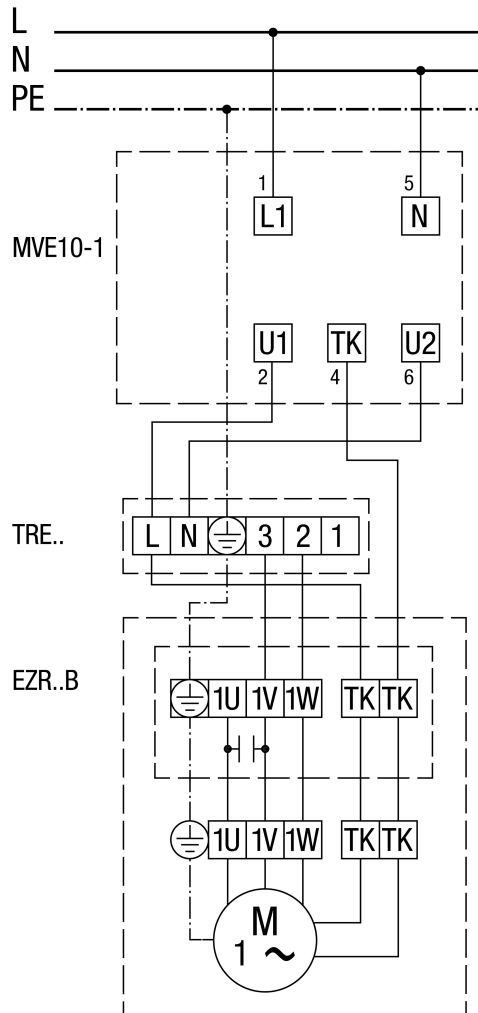

EZR 45/4 B

TRE... ötfokozatú trafóval

MVE 10-1 motorvédő kapcsolóval

MVE 10-1 nem EZR 25/4 D, EZR 30/6 B és EZR 35/6 B számára

STX / STSX fordulatszám szabályzóval és MVE 10-1 motorvédő kapcsolóval

MVE 10-1 nem EZR 25/4 D, EZR 30/6 B és EZR 35/6 B számára

TRE... ötfokozatú trafóval és MVE 10-1 motorvédő kapcsolóval

MVE 10-1 nem EZR 25/4 D, EZR 30/6 B és EZR 35/6 B számára

Védőkapcsolással (önműködő)

EZR 45/4 B

STX / STSX fordulatszám szabályzóval