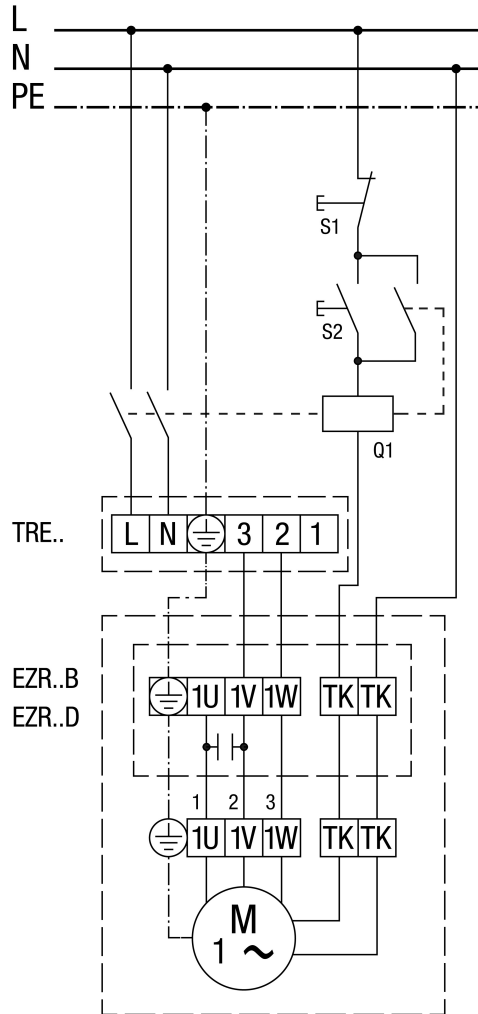

EZR 45/4 B

TRE... ötfokozatú trafóval

MVE 10-1 motorvédő kapcsolóval

MVE 10-1 nem EZR 25/4 D, EZR 30/6 B és EZR 35/6 B számára

STX / STSX fordulatszám szabályzóval és MVE 10-1 motorvédő kapcsolóval

MVE 10-1 nem EZR 25/4 D, EZR 30/6 B és EZR 35/6 B számára

TRE... ötfokozatú trafóval és MVE 10-1 motorvédő kapcsolóval

MVE 10-1 nem EZR 25/4 D, EZR 30/6 B és EZR 35/6 B számára

Védőkapcsolással (önműködő)

EZR 45/4 B

STX / STSX fordulatszám szabályzóval