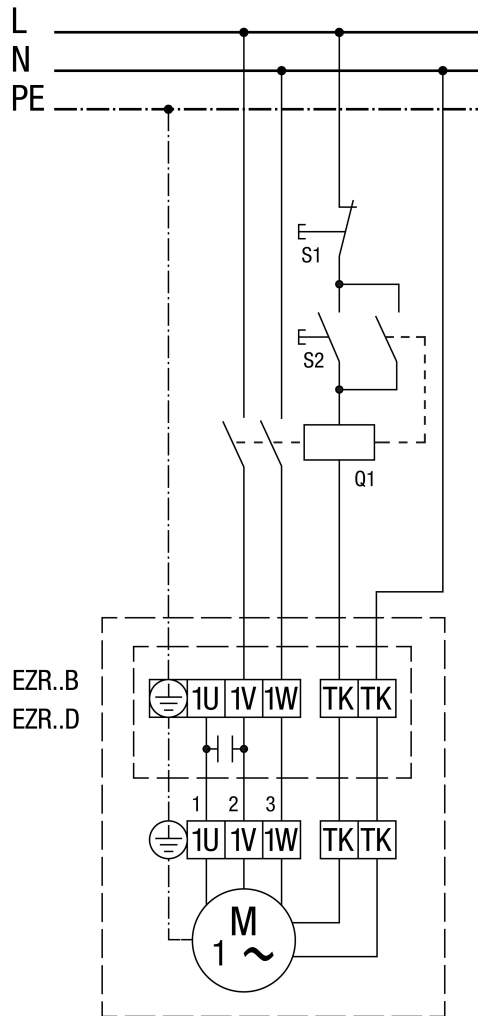

EZR 45/4 B

TRE... ötfokozatú trafóval

MVE 10-1 motorvédő kapcsolóval

MVE 10-1 nem EZR 25/4 D, EZR 30/6 B és EZR 35/6 B számára

STX / STSX fordulatszám szabályzóval és MVE 10-1 motorvédő kapcsolóval

MVE 10-1 nem EZR 25/4 D, EZR 30/6 B és EZR 35/6 B számára

TRE... ötfokozatú trafóval és MVE 10-1 motorvédő kapcsolóval

MVE 10-1 nem EZR 25/4 D, EZR 30/6 B és EZR 35/6 B számára

Védőkapcsolással (önműködő)

EZR 45/4 B

STX / STSX fordulatszám szabályzóval